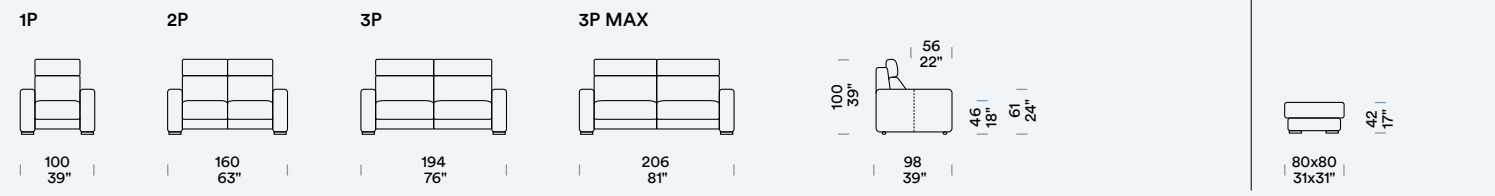

CARATTERISTICHE / CARACTÉRISTIQUES / KENMERKEN / CHARACTERISTICS

POLTRONA E DIVANO Fauteuil et Canapé / Fauteuil en Zitbank / Armchair and Sofa