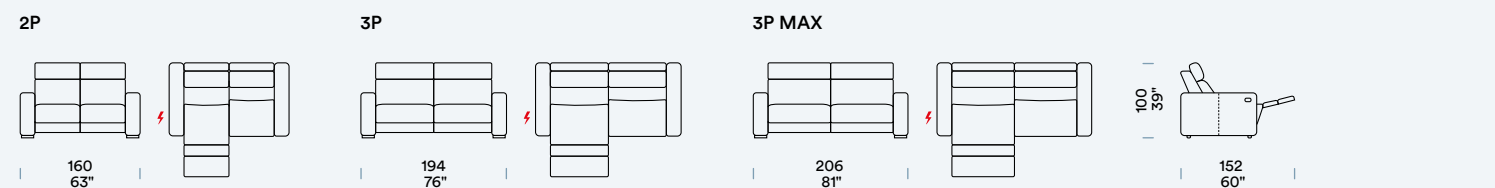

DIVANO CON RELAX SINISTRA Canapé avec Relax gauche [SX] / Zitbank met Relax links [SX] / Sofa with Relax, left [SX]