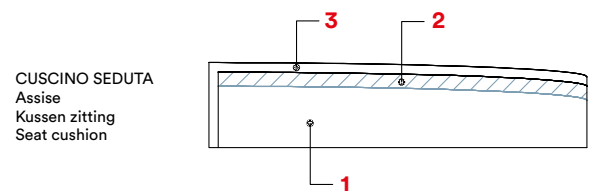

Palmer

[IT] — Cuscino di seduta in espanso 30 S¹, strato da 3 cm di espanso SOFT² e rivestimento interno in resinato³ gr.150 e vellutino 100% poliammide. Cinghie elastiche da 80 mm di larghezza sotto le sedute. Schienale con rivestimento interno in ovatta acrilica. Meccanismo elettrico relax con pulsantiera in metallo nero. Piede cromato L 150 x P 40 x H 20 mm.

[FR] — Assise en mousse 30 S¹, couche de 3 cm de mousse SOFT² et revêtement interne en résine³ 150 g et velours 100% polyamide. Sangles élastiques de 80 mm de largeur sous les assises. Dos avec revêtement interne en ouate acrylique. Mécanisme relax électrique avec bouton-poussoir en métal noir. Pied chromé L 150 x P 40 x H 20 mm.

[NL] — Kussen zitting met 30 S¹-vulling, 3 cm laag SOFT schuim² en interne bekleding in resinaat³ gr 150 en licht fluweel 100% polyamide. 80 mm brede elastische riemen onder de zitting. Rugleuning met interne bekleding in acryl watten. Elektrisch mechanisme relax met toetsenbord in zwart metaal. Chromen poot L 150 x P 40 x H 20 mm.

[EN] — Seat cushion in foam 30 S¹, 3 cm layer of SOFT foam² and double internal padding consisting of a 150gr resin-bonded³ and 100% polyamide velveteen lining layer. 80 mm wide elastic belts under the seats. Relax electric mechanism complete with push button panel in black metal. Metal foot L 150 x P 40 x H 20 mm.

SCHIENALE
Dos
Rugleuning
Backrest

IMB. SCOCCA
Mousse carcasse
Vulling onderstel
Body padding

CUCITURA AD 1 AGO
Couture à 1 aiguille
Stiksel met 1 naald
Single needle seams

SCELTE OPZIONALI / CHOIX EN OPTION / OPTIONELE KEUZES / OPTIONALS

[IT] — Vi preghiamo di specificare, all'interno dell'ordine, la tipologia dell'opzione scelta.

[FR] — Lors de la commande, nous vous prions d'indiquer le type d'option choisi.

[NL] — Gelieve bij de bestelling het gewenste type optionele te vermelden.

[EN] — Please specify your chosen type of optional in your order.

EFFETTO RIGIDO
Mousse ferme
Harde mousse
High density foam

MEMORIA LENTA
Mousse à mémoire
Traagschuim
Memory foam

RECLINER RELAX
Recliner relax
Relax recliner
Relax recliner

BATTERIA
Batterie
Batterij
Battery

POGGIATESTA ELETTRICO**
Appui-tête électrique
Elektrische hoofdsteun
Electric headrest

POGGIATESTA REGOLABILE**
Appui-tête réglable
Verstelbare hoofsteun
Adjustable headrest

** non disponibile su elemento "angolo" / pas disponible sur élément "angle" / op "hoeklement" niet beschikbaar / not available on "corner" element

PIEDINO Pied / Poot / Foot

NIKEL NERO
Nikel noir / Zwart nikkel / Black nickel

NOCE
Noyer / Walnut / Walnut

WENGHÈ
Wenghé / Wengé / Wenge