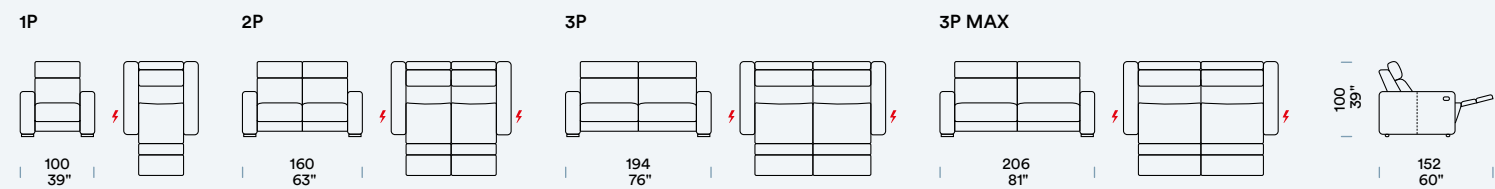

POLTRONA E DIVANO CON RELAX Fauteuil et Canapé avec Relax / Fauteuil en Zitbank met Relax / Armchair and Sofa with Relax