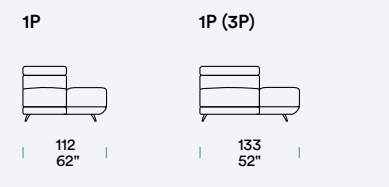

ELEMENTO CENTRALE TERMINALE DESTRO
Central terminal droite / Centraal eindstuk rechts / Central end unit, right