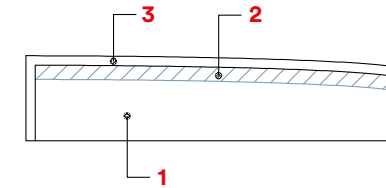

Bolero

[IT] — Cuscino di seduta in espanso 35HT¹ e strato da 3 cm di espanso SOFT². Rivestimento in resinato³ con vellutino 100% poliammide. Cinghie elastiche da 80 mm di larghezza sotto le sedute. Schienale in densità 23, con rivestimento in ovatta acrilica. Piede nero H 160 mm.

[FR] — Assise en mousse 35HT¹ et couche de 3 cm de mousse SOFT². Revêtement de résine³ et velours 100% polyamide. Sangles élastiques de 80 mm de largeur sous les assises. Dos en mousse 23 avec revêtement en ouate acrylique. Pied noir H 160 mm.

[NL] — Kussen zitting met 35HT¹ vulling en 3 cm laag SOFT schuim². Bekleding in resinaat³ en lich fluweel 100% polyamide. 80 mm brede elastische riemen onder de zittingen. Rugleuning met 23 vulling met bekleding in acryl watten. Zwart poot H 160 mm.

[EN] — Seat cushion in foam 35HT¹ and 3 cm layer of SOFT foam². Resin-bonded³ and 100% polyamide velveteen coating. 80 mm wide elastic belts under the seats. Backrest in foam 23 and acrylic wadding padding. Black foot H 160 mm.

CUSCINO SEDUTA
Assise
Kussen zitting
Seat cushion

SCHIENALE
Dos
Rugleuning
Backrest

IMB. SCOCCA
Mousse carcasse
Vulling onderstel
Body padding

CUCITURA AD 1 AGO
Couture à 1 aiguille
Stiksel met 1 naald
Single needle seams

POGGIATESTA REGOLABILI
Appuie-têtes réglables
Verstelbare hoofdsteun
Adjustable headrests

SCELTE OPZIONALI / CHOIX EN OPTION / OPTIONELE KEUZES / OPTIONALS

[IT] — Vi preghiamo di specificare, all'interno dell'ordine, la tipologia dell'opzionale scelto.

[FR] — Lors de la commande, nous vous prions d'indiquer le type d'option choisi.

[NL] — Gelieve bij de bestelling het gewenste type optionele te vermelden.

[EN] — Please specify your chosen type of optional in your order.

EFFETTO RIGIDO
Mousse ferme
Harde mousse
High density foam

MEMORIA LENTA
Mousse à mémoire
Traagschuim
Memory foam

POGGIATESTA ELETTRICA**
Appuie-tête électrique
Elektrische hoofdsteun
Electric headrest

RECLINER RELAX*
Recliner relax
Relax recliner
Relax recliner

BATTERIA
Batterie
Batterij
Battery

* non disponibile su seduta a fianco del pouf terminale / pas disponible sur assise a coté du pouf terminal / niet beschikbaar op stoel naast de zitzak / not available on seat next to the terminal pouf

** non disponibile su elemento "angolo" e chaise longue / pas disponible sur élément "angle" et chaise longue / op hoekelement en longchair niet beschikbaar / not available on corner element and chaise longue

PIEDINO
Pied / Poot / Foot

CROMO SATINATO
Chrome satiné / Satin chroom / Satin chrome