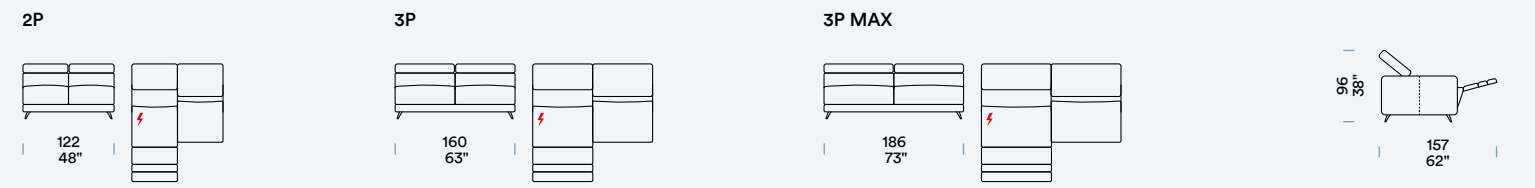

ELEMENTI CENTRALI CON RELAX SINISTRA
Chauffeuses avec Relax gauche [SX] / Centraal met Relax links [SX] / Central units with Relax, left [SX]

ANGOLO CON POGGIATESTA REGOLABILE SINISTRO
Angle avec têtière réglable à gh / Hoeelement met verstelbare hoofdsteun links / Corner with left adjustable headrest