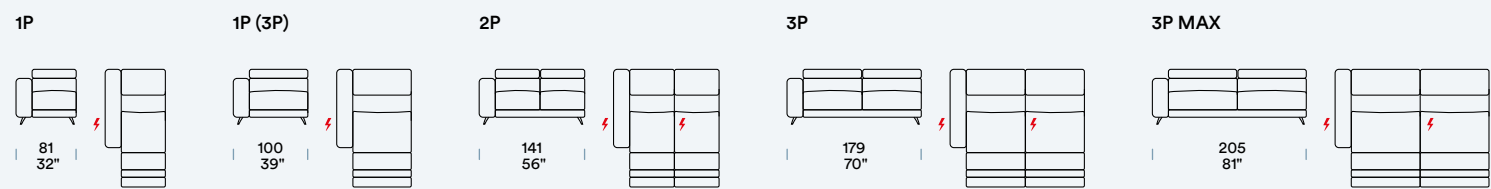

ELEMENTI LATERALI CON RELAX
Bâtarde gauches [SX] avec Relax / Zijstukken links [SX] met Relax / Side units, left [SX] with Relax