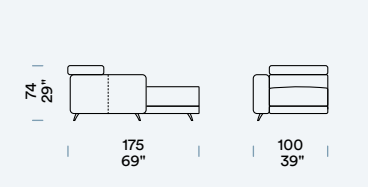

CHAISE LONGUE SINISTRA
Ch. Longue gauche / Longchair links / Ch. Longue, left