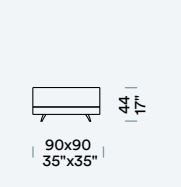

POUF
Pouf / Poef / Pouf