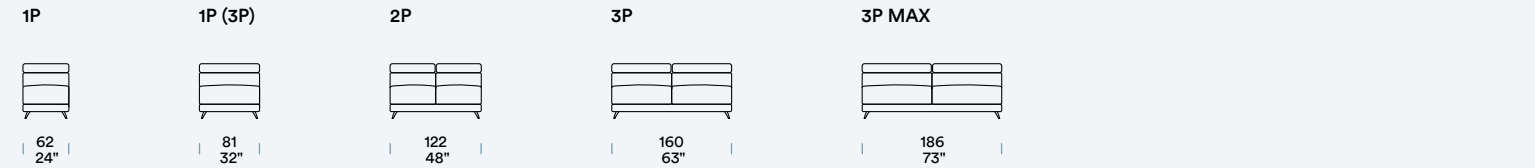

ELEMENTI CENTRALI
Chauffeuses / Centraal / Central units