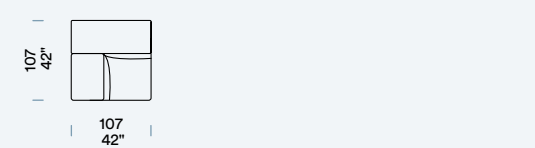

ANGOLO CON POGGIATESTA REGOLABILE SINISTRO
Angle avec têtière réglable à gh / Hoeelement met verstelbare hoofdsteun links / Corner with left adjustable headrest