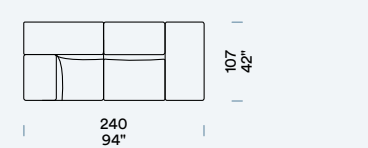

ANGOLO TERMINALE DESTRO
Angle terminal droite / Hoek eindstuk rechts / Corner end unit, right