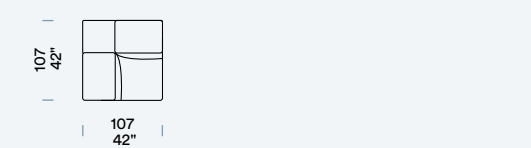

ANGOLO CON POGGIATESTA REGOLABILI
Angle avec têtières réglables / Hoeelement met verstelbare hoofdsteunen / Corner with adjustable headrests