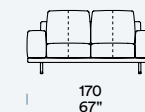

ROSSO
Rouge / Rood / Red

GRIGIO
Gris / Grijs / Grey

MARRONE
Marron / Bruin / Brown

CARATTERISTICHE / CARACTÉRISTIQUES / KENMERKEN / CHARACTERISTICS

DIVANO Canapé / Zitbank / Sofa

2P

170
67"

2P max

195
77"

3P

220
87"

100
39"

ELEMENTI LATERALI Bâtarde gauches [SX] / Zijstukken links [SX] / Side units, left [SX]

2P SX

145
57"

2P max SX

170
67"

3P SX

195
77"

3P max SX

245
96"

100
39"

ELEMENTO TERMINALE DX Terminal droite / Eindstuk rechts / End unit, right

2P