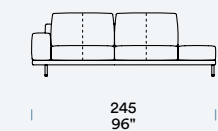

195
77"

3P

220
87"

100
39"

ELEMENTI LATERALI Bâtarde gauches [SX] / Zijstukken links [SX] / Side units, left [SX]

2P SX

145
57"

2P max SX

170
67"

3P SX

195
77"

3P max SX

245
96"

100
39"

ELEMENTO TERMINALE DX Terminal droite / Eindstuk rechts / End unit, right

2P

220
87"

3P

245
96"

ELEMENTO CENTRALE TERMINALE DESTRO Central terminal droite [DX] / Centraal eindstuk rechts [DX] / Central end unit, right [DX]

3P DX

220
87"

100
39"

ANGOLO Angle / Hoekelement / Corner

100
39"

ANGOLO TERMINALE SINISTRO Angle terminal gauche / Hoek eindstuk links / Corner end unit, left

245
96"

CHAISE LONGUE SINISTRA Ch. Longue gauche / Longchair links / Ch. Longue, left

170
67"

POUF Pouf / Poef / Pouf