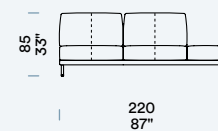

195
77"

3P

220
87"

100
39"

ELEMENTI LATERALI Bâtarde gauches [SX] / Zijstukken links [SX] / Side units, left [SX]

2P SX

145
57"

2P max SX

170
67"

3P SX

195
77"

3P max SX

245
96"

100
39"

ELEMENTO TERMINALE DX Terminal droite / Eindstuk rechts / End unit, right

2P

220
87"

3P

245
96"

ELEMENTO CENTRALE TERMINALE DESTRO Central terminal droite [DX] / Centraal eindstuk rechts [DX] / Central end unit, right [DX]

3P DX

220
87"

100
39"

ANGOLO Angle / Hoekelement / Corner

100
39"

ANGOLO TERMINALE SINISTRO Angle terminal gauche / Hoek eindstuk links / Corner end unit, left

245
96"

CHAISE LONGUE SINISTRA Ch. Longue gauche / Longchair links / Ch. Longue, left

170
67"

POUF Pouf / Poef / Pouf