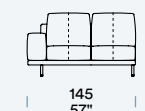

195
77"

3P

220
87"

100
39"

ELEMENTI LATERALI Bâtarde gauches [SX] / Zijstukken links [SX] / Side units, left [SX]

2P SX

145
57"

2P max SX

170
67"

3P SX

195
77"

3P max SX

245
96"

100
39"

ELEMENTO TERMINALE DX Terminal droite / Eindstuk rechts / End unit, right

2P