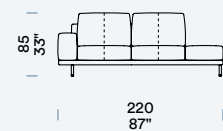

195
77"

3P

220
87"

100
39"

ELEMENTI LATERALI Bâtarde gauches [SX] / Zijstukken links [SX] / Side units, left [SX]

2P SX

145
57"

2P max SX

170
67"

3P SX

195
77"

3P max SX

245
96"

100
39"

ELEMENTO TERMINALE DX Terminal droite / Eindstuk rechts / End unit, right

2P

220
87"

3P

245
96"

ELEMENTO CENTRALE TERMINALE DESTRO Central terminal droite [DX] / Centraal eindstuk rechts [DX] / Central end unit, right [DX]

3P DX

220
87"

100
39"

ANGOLO Angle / Hoekelement / Corner

100
39"

ANGOLO TERMINALE SINISTRO Angle terminal gauche / Hoek eindstuk links / Corner end unit, left

245
96"

CHAISE LONGUE SINISTRA Ch. Longue gauche / Longchair links / Ch. Longue, left

170
67"

POUF Pouf / Poef / Pouf