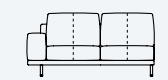

195
77"

3P

220
87"

100
39"

ELEMENTI LATERALI Bâtarde gauches [SX] / Zijstukken links [SX] / Side units, left [SX]

2P SX

145
57"

2P max SX

170
67"

3P SX

195
77"

3P max SX

245
96"

100
39"

ELEMENTO TERMINALE DX Terminal droite / Eindstuk rechts / End unit, right

2P