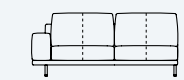

195
77"

3P

220
87"

100
39"

ELEMENTI LATERALI Bâtarde gauches [SX] / Zijstukken links [SX] / Side units, left [SX]

2P SX

145
57"

2P max SX

170
67"

3P SX

195
77"

3P max SX

245
96"

100
39"

ELEMENTO TERMINALE DX Terminal droite / Eindstuk rechts / End unit, right

2P