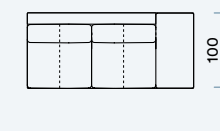

195
77"

3P

220
87"

100
39"

ELEMENTI LATERALI Bâtarde gauches [SX] / Zijstukken links [SX] / Side units, left [SX]

2P SX

145
57"

2P max SX

170
67"

3P SX

195
77"

3P max SX

245
96"

100
39"

ELEMENTO TERMINALE DX Terminal droite / Eindstuk rechts / End unit, right

2P

220
87"

3P

245
96"

ELEMENTO CENTRALE TERMINALE DESTRO Central terminal droite [DX] / Centraal eindstuk rechts [DX] / Central end unit, right [DX]

3P DX

220
87"

100
39"

ANGOLO Angle / Hoekelement / Corner

100
39"

ANGOLO TERMINALE SINISTRO Angle terminal gauche / Hoek eindstuk links / Corner end unit, left

245
96"

CHAISE LONGUE SINISTRA Ch. Longue gauche / Longchair links / Ch. Longue, left

170
67"

POUF Pouf / Poef / Pouf