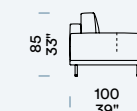

195
77"

3P

220
87"

100
39"

ELEMENTI LATERALI Bâtarde gauches [SX] / Zijstukken links [SX] / Side units, left [SX]

2P SX

145
57"

2P max SX

170
67"

3P SX

195
77"

3P max SX

245
96"

100
39"

ELEMENTO TERMINALE DX Terminal droite / Eindstuk rechts / End unit, right

2P

220
87"

3P

245
96"

ELEMENTO CENTRALE TERMINALE DESTRO Central terminal droite [DX] / Centraal eindstuk rechts [DX] / Central end unit, right [DX]

3P DX

220
87"

100
39"

ANGOLO Angle / Hoekelement / Corner

100
39"

ANGOLO TERMINALE SINISTRO Angle terminal gauche / Hoek eindstuk links / Corner end unit, left

245
96"

CHAISE LONGUE SINISTRA Ch. Longue gauche / Longchair links / Ch. Longue, left

170
67"

POUF Pouf / Poef / Pouf