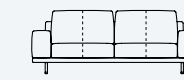

ROSSO
Rouge / Rood / Red

GRIGIO
Gris / Grijs / Grey

MARRONE
Marron / Bruin / Brown

CARATTERISTICHE / CARACTÉRISTIQUES / KENMERKEN / CHARACTERISTICS

DIVANO Canapé / Zitbank / Sofa

2P

170
67"

2P max

195
77"

3P

220
87"

100
39"

ELEMENTI LATERALI Bâtarde gauches [SX] / Zijstukken links [SX] / Side units, left [SX]

2P SX

145
57"

2P max SX