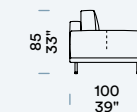

ROSSO
Rouge / Rood / Red

GRIGIO
Gris / Grijs / Grey

MARRONE
Marron / Bruin / Brown

CARATTERISTICHE / CARACTÉRISTIQUES / KENMERKEN / CHARACTERISTICS

DIVANO Canapé / Zitbank / Sofa

2P

170
67"

2P max

195
77"

3P

220
87"

100
39"

ELEMENTI LATERALI Bâtarde gauches [SX] / Zijstukken links [SX] / Side units, left [SX]

2P SX

145
57"

2P max SX

170
67"

3P SX

195
77"

3P max SX

245
96"

100
39"

ELEMENTO TERMINALE DX Terminal droite / Eindstuk rechts / End unit, right

2P