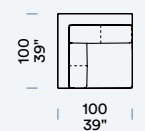

195
77"

3P

220
87"

100
39"

ELEMENTI LATERALI Bâtarde gauches [SX] / Zijstukken links [SX] / Side units, left [SX]

2P SX

145
57"

2P max SX

170
67"

3P SX

195
77"

3P max SX

245
96"

100
39"

ELEMENTO TERMINALE DX Terminal droite / Eindstuk rechts / End unit, right

2P

220
87"

3P

245
96"

ELEMENTO CENTRALE TERMINALE DESTRO Central terminal droite [DX] / Centraal eindstuk rechts [DX] / Central end unit, right [DX]

3P DX

220
87"

100
39"

ANGOLO Angle / Hoekelement / Corner

100
39"

ANGOLO TERMINALE SINISTRO Angle terminal gauche / Hoek eindstuk links / Corner end unit, left

245
96"

CHAISE LONGUE SINISTRA Ch. Longue gauche / Longchair links / Ch. Longue, left

170
67"

POUF Pouf / Poef / Pouf