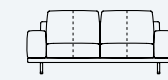

ROSSO
Rouge / Rood / Red

GRIGIO
Gris / Grijs / Grey

MARRONE
Marron / Bruin / Brown

CARATTERISTICHE / CARACTÉRISTIQUES / KENMERKEN / CHARACTERISTICS

DIVANO Canapé / Zitbank / Sofa

2P

170
67"

2P max

195
77"

3P

220
87"

100
39"

ELEMENTI LATERALI Bâtarde gauches [SX] / Zijstukken links [SX] / Side units, left [SX]

2P SX

145
57"

2P max SX