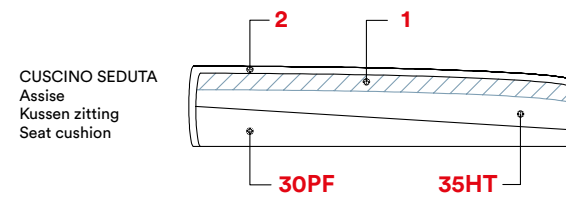

Leonardo

[IT] — Cuscino seduta in espanso a doppia densità e strato da 3 cm di espanso SOFT¹, rivestito in ovatta acrilica². Schienale con rivestimento in ovatta acrilica. Cinghie elastiche da 80 mm di larghezza sotto le sedute. Piede tubolare nero H 15mm Ø 30 mm. SFODERABILE.

[FR] — Assise en mousse double densité et couche de 3 cm de mousse SOFT¹, revêtu en ouate acrylique². Dos avec revêtement interne en ouate acrylique. Sangles élastiques de 80 mm de largeur sous les assises. Pied tubulaire noir H 15mm Ø 30 mm. DEHOUSSABLE.

[NL] — Kussen zitting met vulling met dubbele dichtheid en 3 cm laag SOFT schuim¹, bekleding in acryl watten². Rugleuning met interne bekleding in acryl watten. 80 mm brede elastische riemen onder de zittingen. Zwarte buisvormige poot H 15mm Ø 30 mm. VERWIJDERBAAR.

[EN] — Seat cushion in double density foam and 3 cm layer of SOFT foam shaping¹, with acrylic wadding². Backrest with acrylic wadding padding. 80 mm wide elastic belts under the seats. Black tubular foot H 15mm Ø 30 mm. REMOVABLE.

CUSCINO SEDUTA
Assise
Kussen zitting
Seat cushion

SCELTE OPZIONALI / CHOIX EN OPTION / OPTIONELE KEUZES / OPTIONALS

[IT] — Vi preghiamo di specificare, all'interno dell'ordine, la tipologia dell'opzionale scelto.

[FR] — Lors de la commande, nous vous prions d'indiquer le type d'option choisi.

[NL] — Gelieve bij de bestelling het gewenste type optionele te vermelden.

[EN] — Please specify your chosen type of optional in your order.

VANO PORTAOGGETTI E VASSOIO

Compartment de rangement et Plateau de support / Opbergvak en Ondersteuning lade / Glove compartment and Support tray

GRIGIO
Gris / Grijs / Grey