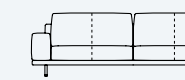

195
77"

3P

220
87"

100
39"

ELEMENTI LATERALI Bâtarde gauches [SX] / Zijstukken links [SX] / Side units, left [SX]

2P SX

145
57"

2P max SX

170
67"

3P SX

195
77"

3P max SX

245
96"

100
39"

ELEMENTO TERMINALE DX Terminal droite / Eindstuk rechts / End unit, right

2P