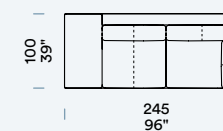

195
77"

3P

220
87"

100
39"

ELEMENTI LATERALI Bâtarde gauches [SX] / Zijstukken links [SX] / Side units, left [SX]

2P SX

145
57"

2P max SX

170
67"

3P SX

195
77"

3P max SX

245
96"

100
39"

ELEMENTO TERMINALE DX Terminal droite / Eindstuk rechts / End unit, right

2P

220
87"

3P

245
96"

ELEMENTO CENTRALE TERMINALE DESTRO Central terminal droite [DX] / Centraal eindstuk rechts [DX] / Central end unit, right [DX]

3P DX

220
87"

100
39"

ANGOLO Angle / Hoekelement / Corner

100
39"

ANGOLO TERMINALE SINISTRO Angle terminal gauche / Hoek eindstuk links / Corner end unit, left

245
96"

CHAISE LONGUE SINISTRA Ch. Longue gauche / Longchair links / Ch. Longue, left

170
67"

POUF Pouf / Poef / Pouf