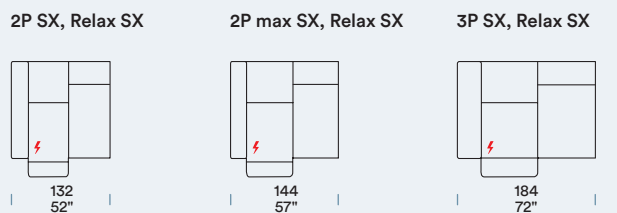

ELEMENTI LATERALI CON RELAX SINISTRA Bâtarde gauches [SX] avec Relax gauche [SX] / Zijstukken links [SX] met Relax links [SX] / Side units, left [SX] with Relax, left [SX]