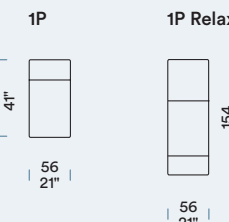

CENTRALE Chauffeuses / Central / Central units