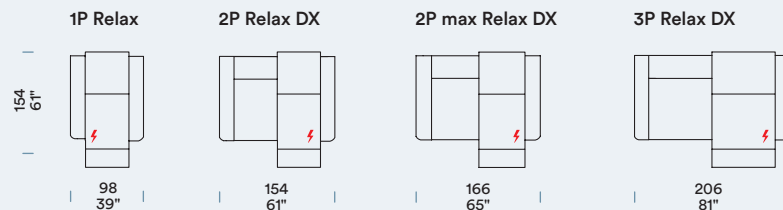

POLTRONA E DIVANO CON RELAX DESTRA Fauteuil et canapé avec Relax droite [DX] / Fauteuil en zitbank met Relax rechts [DX] / Armchair and sofa with Relax, right [DX]