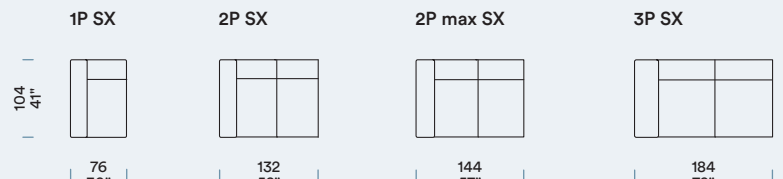

ANGOLO Angle / Hoekelament / Corner

POLTRONA E DIVANO Fauteuil et Canapé / Fauteuil en Zitbank / Armchair and Sofa

POUF Pouf / Poef / Pouf

ELEMENTI LATERALI Bâtarde gauches [SX] / Zijstukken links [SX] / Side units, left [SX]