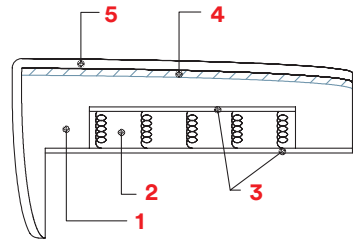

Oscar

[IT] — Cuscino di seduta in espanso 35M¹, con molle² e feltro³ e strato da 3 cm di espanso SOFT⁴. Rivestimento interno in ovatta acrilica⁵. Cinghie elastiche da 80 mm di larghezza sotto le sedute. Schienale con rivestimento interno in ovatta acrilica. Meccanismo elettrico relax con pulsantiera in metallo cromato. Piede in metallo cromato Ø 60 mm H 35 mm.

[FR] — Assise en mousse 35M¹ avec ressorts² et feutre³ et couche de 3 cm de mousse SOFT⁴. Revêtement interne en ouate acrylique⁵. Sangles élastiques de 80 mm de largeur sous les assises. Dos avec revêtement interne en ouate acrylique. Mécanisme relax électrique avec bouton-poussoir en métal chromé. Pied en métal chromé Ø 60 mm H 35 mm.

[NL] — Kussen zitting met 35M-vulling¹ met veren² en vilt³ en 3 cm laag SOFT schuim⁴. Interne bekleding in acryl watten⁵. 80 mm brede elastische riemen onder de zittingen. Rugleuning met interne bekleding in acryl watten. Elektrisch mechanisme relax met toetsenbord in gechromieerd metaal. Poot in gechromieerd metal Ø 60 mm H 35 mm.

[EN] — Seat cushion in foam 35M¹ with springs² and felt³ and 3 cm layer of SOFT foam⁴. Acrylic wadding internal padding⁵. 80 mm wide elastic belts under the seats. Backrest with acrylic wadding internal padding. Relax electric mechanism complete with push button panel in chromed metal. Metal foot Ø 60 mm H 35 mm.

CUSCINO SEDUTA
Assise
Kussen zitting
Seat cushion