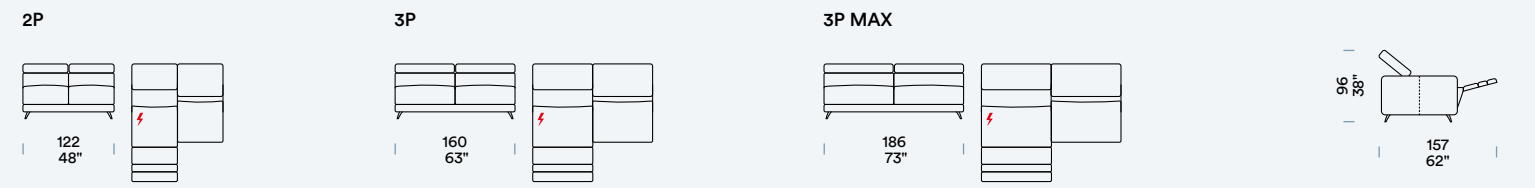

**ELEMENTI CENTRALI CON RELAX SINISTRA**  
Chauffeuses avec Relax gauche [SX] / Centraal met Relax links [SX] / Central units with Relax, left [SX]

**ANGOLO CON POGGIATESTA REGOLABILE SINISTRO**  
Angle avec têtère réglable à gh / Hoeelement met verstelbare hoofdsteun links / Corner with left adjustable headrest