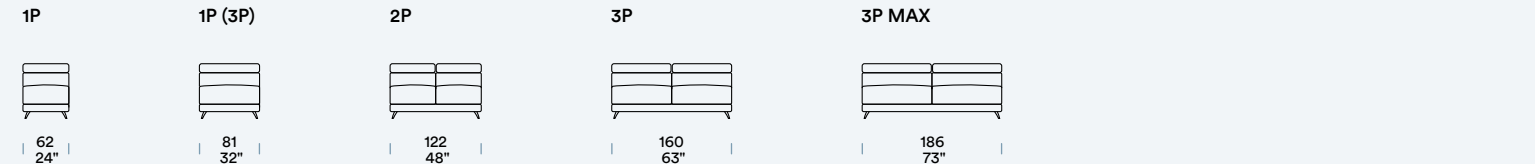

ELEMENTI CENTRALI
Chauffeuses / Centraal / Central units