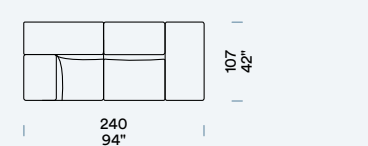

ANGOLO TERMINALE DESTRO
Angle terminal droite / Hoek eindstuk rechts / Corner end unit, right