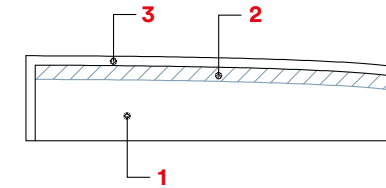

Bolero

[IT] — Cuscino di seduta in espanso 35HT¹ e strato da 3 cm di espanso SOFT². Rivestimento in resinato³ con vellutino 100% poliammide. Cinghie elastiche da 80 mm di larghezza sotto le sedute. Schienale in densità 23, con rivestimento in ovatta acrilica. Piede nero H 160 mm.

[FR] — Assise en mousse 35HT¹ et couche de 3 cm de mousse SOFT². Revêtement de résine³ et velours 100% polyamide. Sangles élastiques de 80 mm de largeur sous les assises. Dos en mousse 23 avec revêtement en ouate acrylique. Pied noir H 160 mm.

[NL] — Kussen zitting met 35HT¹ vulling en 3 cm laag SOFT schuim². Bekleding in resinaat³ en lich fluweel 100% polyamide. 80 mm brede elastische riemen onder de zittingen. Rugleuning met 23 vulling met bekleding in acryl watten. Zwart poot H 160 mm.

[EN] — Seat cushion in foam 35HT¹ and 3 cm layer of SOFT foam². Resin-bonded³ and 100% polyamide velveteen coating. 80 mm wide elastic belts under the seats. Backrest in foam 23 and acrylic wadding padding. Black foot H 160 mm.

CUSCINO SEDUTA
Assise
Kussen zitting
Seat cushion

SCHIENALE
Dos
Rugleuning
Backrest

IMB. SCOCCA
Mousse carcasse
Vulling onderstel
Body padding

CUCITURA AD 1 AGO
Couture à 1 aiguille
Stiksel met 1 naald
Single needle seams

POGGIATESTA REGOLABILI
Appuie-têtes réglables
Verstelbare hoofdsteun
Adjustable headrests

SCELTE OPZIONALI / CHOIX EN OPTION / OPTIONELE KEUZES / OPTIONALS

[IT] — Vi preghiamo di specificare, all'interno dell'ordine, la tipologia dell'opzione scelta.

[FR] — Lors de la commande, nous vous prions d'indiquer le type d'option choisi.

[NL] — Gelieve bij de bestelling het gewenste type optionele te vermelden.

[EN] — Please specify your chosen type of optional in your order.

EFFETTO RIGIDO
Mousse ferme
Harde mousse
High density foam

MEMORIA LENTA
Mousse à mémoire
Traagschuim
Memory foam

POGGIATESTA ELETTRICO**
Appuie-tête électrique
Elektrische hoofdsteun
Electric headrest

RECLINER RELAX*
Recliner relax
Relax recliner
Relax recliner

BATTERIA
Batterie
Batterij
Battery

* non disponibile su seduta a fianco del pouf terminale / pas disponible sur assise a coté du pouf terminal / niet beschikbaar op stoel naast de zitzak / not available on seat next to the terminal pouf

** non disponibile su elemento "angolo" e chaise longue / pas disponible sur élément "angle" et chaise longue / op hoekelement en longchair niet beschikbaar / not available on corner element and chaise longue

PIEDINO
Pied / Poot / Foot

CROMO SATINATO
Chrome satiné / Satin chroom / Satin chrome