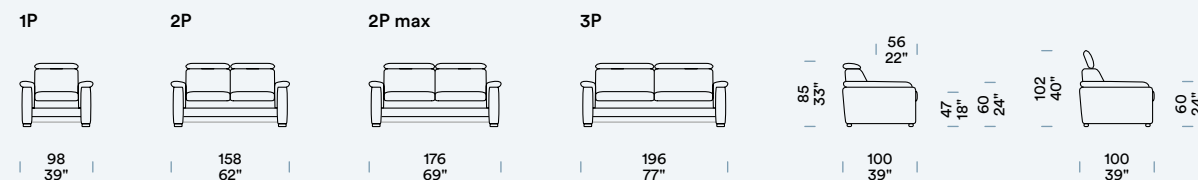

CARATTERISTICHE / CARACTÉRISTIQUES / KENMERKEN / CHARACTERISTICS

POLTRONA E DIVANO

Fauteuil et Canapé / Fauteuil en Zitbank / Armchair and Sofa