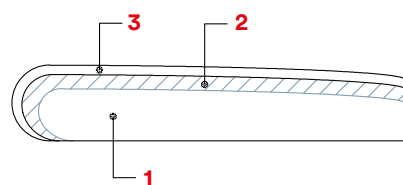

[FR] — Assise en mousse 35 HT¹, couche de 3 cm de mousse SOFT² et revêtement interne en résine³ 150 g et velours 100% polyamide. Sangles élastiques de 80 mm de largeur sous les assises. Dos avec revêtement interne en ouate acrylique. Mécanisme Relax électrique avec bouton-poussoir en métal chromé. Pied ovale en métal chromé L100 x P40 x H20 mm.

[NL] — Kussen zitting met 35 HT¹-vulling, 3 cm laag SOFT schuim² en interne bekleding in resinaat³ gr 150 en licht fluweel 100% poliammide. 80 mm brede elastische riemen onder de zittingen. Rugleuning met interne bekleding in acryl watten. Elektrisch mechanisme Relax met toetsenbord in gechrommeerd metaal. Ovale poot in gechrommeerd metaal L100 x D40 x H20 mm.

[EN] — Seat cushion in foam 35 HT¹, 3 cm layer of SOFT foam² and double internal padding consisting of a 150gr resin-bonded³ and 100% polyamide velveteen lining layer. 80 mm wide elastic belts under the seats. Relax electric mechanism complete with push button panel in chromed metal. Oval chromed metal foot L100 x D40 x H20 mm.

CUSCINO SEDUTA
Assise
Kussen zitting
Seat cushion