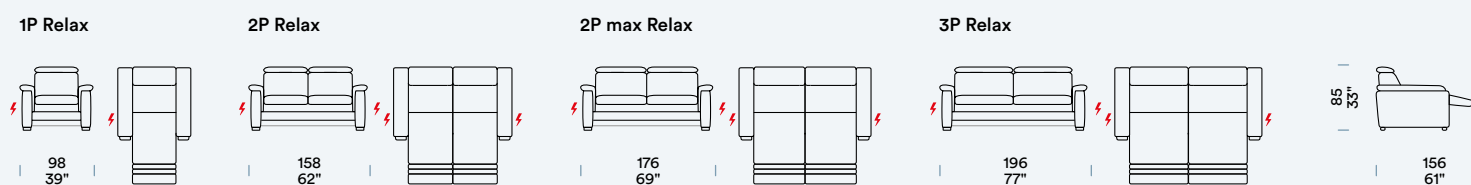

POLTRONA E DIVANO CON RELAX

Fauteuil et Canapé avec Relax / Fauteuil en Zitbank met Relax / Armchair and Sofa with Relax