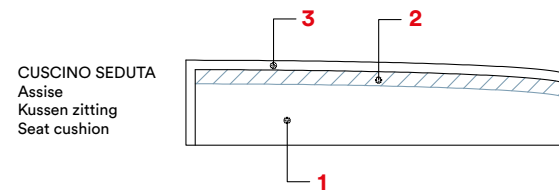

Newport

[IT] — Cuscino di seduta in espanso 35 SOFT¹ e strato da 3 cm di espanso morbido². Rivestimento in resinato³ gr.150, con vellutino 100% poliammide. Cinghie elastiche da 80 mm di larghezza sotto le sedute. Schienale in densità 23, con rivestimento in ovatta acrilica. Piede wengé L 190 x P 110 x H 30 mm.

[FR] — Assise en mousse 35 SOFT¹ et couche de 3 cm de mousse souple². Revêtement de résine³ 150 g et velours 100% polyamide. Sangles élastiques de 80 mm de largeur sous les assises. Dos en mousse 23 avec revêtement en ouate acrylique. Pied wengé L 190 x P 110 x H 30 mm.

[NL] — Kussen zitting met 35 SOFT¹ vulling en 3 cm laag zacht schuim². Bekleding in resinaat³ gr 150 en lich fluweel 100% polyamide. 80 mm brede elastische riemen onder de zittingen. Rugleuning met 23 vulling met bekleding in acryl watten. Wengé poot L 190 x D 110 x H 30 mm.

[EN] — Seat cushion in foam 35 SOFT¹ and 3 cm layer of soft foam². 150 gr. resin-bonded³ and 100% polyamide velveteen coating. 80 mm wide elastic belts under the seats. Backrest in foam 23 and acrylic wadding padding. Wenge foot L 190 x D 110 x H 30 mm.

CUSCINO SEDUTA
Assise
Kussen zitting
Seat cushion