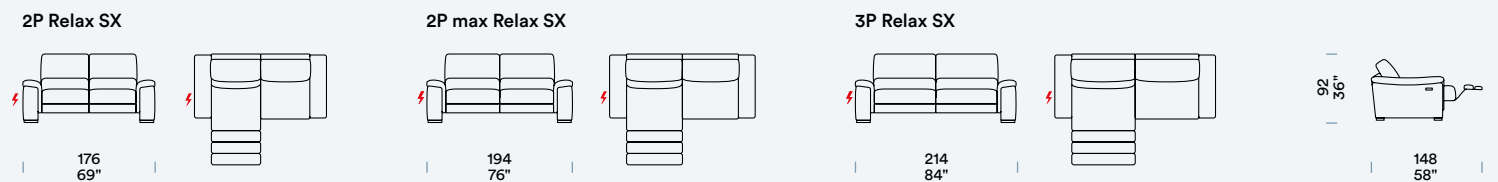

POGGIATESTA
Appui-tête / Hoofdsteen / Headrest

CARATTERISTICHE / CARACTÉRISTIQUES / KENMERKEN / CHARACTERISTICS

POLTRONA E DIVANO
Fauteuil et Canapé / Fauteuil en Zitbank / Armchair and Sofa

POLTRONA E DIVANO CON RELAX
Fauteuil et Canapé avec Relax / Fauteuil en Zitbank met Relax / Armchair and Sofa with Relax

DIVANO CON RELAX SINISTRA
Canapé avec Relax gauche [SX] / Zitbank met Relax links [SX] / Sofa with Relax, left [SX]

POUF
Pouf / Poef / Pouf