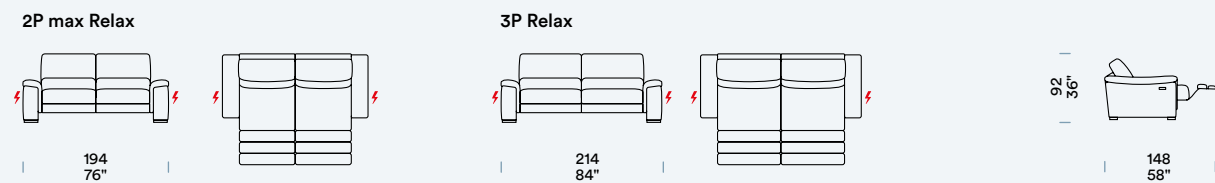

POGGIATESTA
Appui-tête / Hoofdsteen / Headrest

CARATTERISTICHE / CARACTÉRISTIQUES / KENMERKEN / CHARACTERISTICS

POLTRONA E DIVANO
Fauteuil et Canapé / Fauteuil en Zitbank / Armchair and Sofa

POLTRONA E DIVANO CON RELAX
Fauteuil et Canapé avec Relax / Fauteuil en Zitbank met Relax / Armchair and Sofa with Relax

DIVANO CON RELAX SINISTRA
Canapé avec Relax gauche [SX] / Zitbank met Relax links [SX] / Sofa with Relax, left [SX]

POUF
Pouf / Poef / Pouf