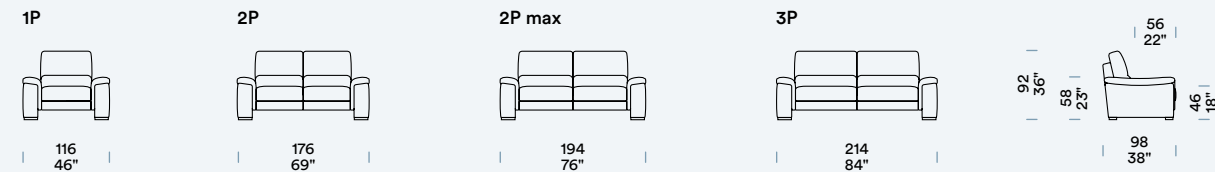

CARATTERISTICHE / CARACTÉRISTIQUES / KENMERKEN / CHARACTERISTICS

POLTRONA E DIVANO
Fauteuil et Canapé / Fauteuil en Zitbank / Armchair and Sofa