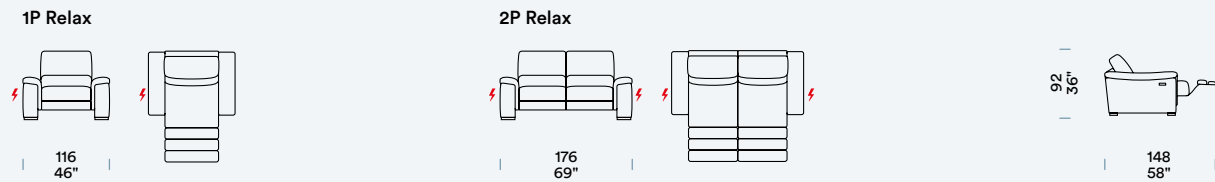

POGGIATESTA
Appui-tête / Hoofdsteen / Headrest

CARATTERISTICHE / CARACTÉRISTIQUES / KENMERKEN / CHARACTERISTICS

POLTRONA E DIVANO
Fauteuil et Canapé / Fauteuil en Zitbank / Armchair and Sofa

POLTRONA E DIVANO CON RELAX
Fauteuil et Canapé avec Relax / Fauteuil en Zitbank met Relax / Armchair and Sofa with Relax

DIVANO CON RELAX SINISTRA
Canapé avec Relax gauche [SX] / Zitbank met Relax links [SX] / Sofa with Relax, left [SX]

POUF
Pouf / Poef / Pouf