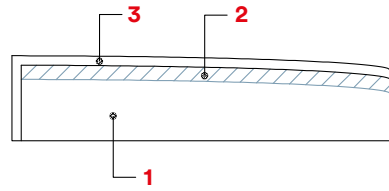

Memphis

[IT] — Cuscino di seduta in espanso 35HT¹ e strato da 3 cm di espanso SOFT². Rivestimento in resinato³, con vellutino 100% poliammide. Cinghie elastiche da 80 mm di larghezza sotto le sedute. Schienale in densità 23, con rivestimento in ovatta acrilica. Piede ovale in metallo cromato L 200 x P 60 x H 30 mm.

[FR] — Assise en mousse 35HT¹ et couche de 3 cm de mousse SOFT². Revêtement de résine³ et velours 100% polyamide. Sangles élastiques de 80 mm de largeur sous les assises. Dos en mousse 23 avec revêtement en ouate acrylique. Pied ovale en métal chromé L 200 x P 60 x H 30 mm.

[NL] — Kussen zitting met 35HT¹ vulling en 3 cm laag SOFT schuim². Bekleding in resinaat³ en lich fluweel 100% polyamide. 80 mm brede elastische riemen onder de zittingen. Rugleuning met 23 vulling met bekleding in acryl watten. Ovaal poot in gechroméerd metaal L 200 x D 60 x H 30 mm.

[EN] — Seat cushion in foam 35HT¹ and 3 cm layer of SOFT foam². Resin-bonded³ and 100% polyamide velveteen coating. 80 mm wide elastic belts under the seats. Backrest in foam 23 and acrylic wadding padding. Oval chromed metal foot L 200 x D 60 x H 30 mm.

CUSCINO SEDUTA
Assise
Kussen zitting
Seat cushion

SCHIENALE
Dos
Rugleuning
Backrest

IMB. SCOCCA
Mousse carcasse
Vulling onderstel
Body padding

CUCITURA AD 1 AGO
Couture à 1 aiguille
Stiksel met 1 naald
Single needle seams

POGGIATESTA REGOLABILI
Appuie-têtes réglables
Verstelbare hoofdsteen
Adjustable headrests

SCELTE OPZIONALI / CHOIX EN OPTION / OPTIONELE KEUZES / OPTIONALS

[IT] — Vi preghiamo di specificare, all'interno dell'ordine, la tipologia dell'opzione scelta.

[FR] — Lors de la commande, nous vous prions d'indiquer le type d'option choisi.

[NL] — Gelieve bij de bestelling het gewenste type optionele te vermelden.

[EN] — Please specify your chosen type of optional in your order.

EFFETTO RIGIDO
Mousse ferme
Harde mousse
High density foam

MEMORIA LENTA
Mousse à mémoire
Traagschuim
Memory foam

POGGIATESTA ELETTRICO**
Appuie-tête électrique
Elektrische hoofdsteen
Electric headrest

RECLINER RELAX
Recliner relax
Relax recliner
Relax recliner

BATTERIA
Batterie
Batterij
Battery

** non disponibile su elemento "angolo" / pas disponible sur élément "angle" / op hoekelement niet beschikbaar / not available on corner element

PIEDINO
Pied / Poot / Foot

SATINATO
Satiné / Gesatineerde / Satin

NIKEL NERO
Nikel noir / Zwart nikkel / Black nikel