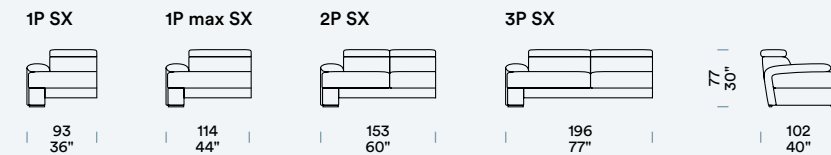

POLTRONA CENTRALE
Chauffeuses / Centraal / Central units

POLTRONA CENTRALE CON RELAX
Chauffeuses avec Relax / Centraal met Relax / Central units with Relax