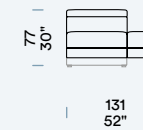

ELEMENTO CENTRALE TERMINALE DESTRO
Central terminal droite / Centraal eindstuk rechts / Central end unit, right