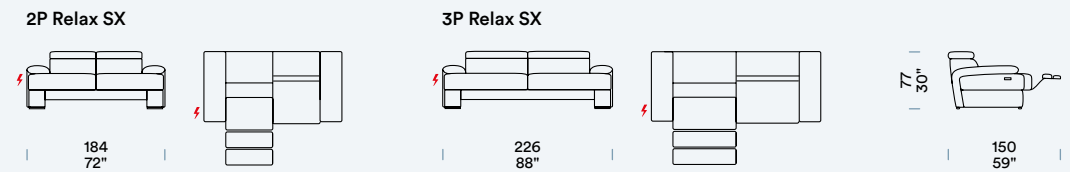

DIVANO CON RELAX SINISTRA  
Canapé avec Relax gauche [SX] / Zitbank met Relax links [SX] / Sofa with Relax, left [SX]

ELEMENTO CENTRALE TERMINALE DESTRO  
Central terminal droite / Centraal eindstuk rechts / Central end unit, right