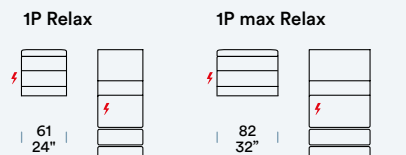

POLTRONA CENTRALE CON RELAX
Chauffeuses avec Relax / Centraal met Relax / Central units with Relax