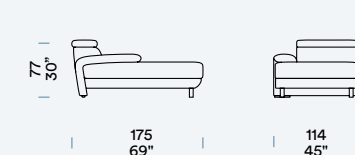

DIVANO CON RELAX SINISTRA  
Canapé avec Relax gauche [SX] / Zitbank met Relax links [SX] / Sofa with Relax, left [SX]

ELEMENTO CENTRALE TERMINALE DESTRO  
Central terminal droite / Centraal eindstuk rechts / Central end unit, right

ELEMENTI LATERALI  
Bâtarde gauches [SX] / Zijstukken links [SX] / Side units, left [SX]

POLTRONA CENTRALE  
Chauffeuses / Centraal / Central units

POLTRONA CENTRALE CON RELAX  
Chauffeuses avec Relax / Centraal met Relax / Central units with Relax

ELEMENTI LATERALI CON RELAX SINISTRA  
Bâtarde gauches [SX] avec Relax [SX] / Zijstukken links [SX] met Relax [SX] / Side units, left [SX] with Relax, left [SX]

CHAISE LONGUE SINISTRA  
Ch. Longue gauche / Longchair links / Ch. Longue, left