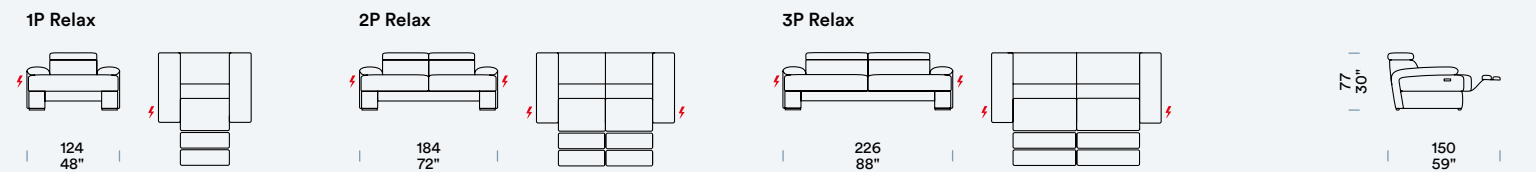

DIVANO CON RELAX SINISTRA  
Canapé avec Relax gauche [SX] / Zitbank met Relax links [SX] / Sofa with Relax, left [SX]

ELEMENTO CENTRALE TERMINALE DESTRO  
Central terminal droite / Centraal eindstuk rechts / Central end unit, right