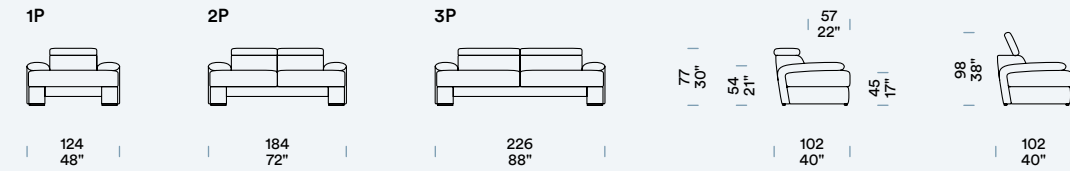

CARATTERISTICHE / CARACTÉRISTIQUES / KENMERKEN / CHARACTERISTICS

POLTRONA E DIVANO
Fauteuil et Canapé / Fauteuil en Zitbank / Armchair and Sofa