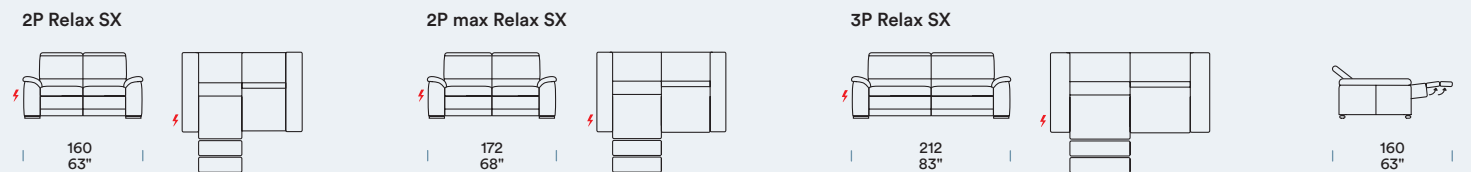

[NL] — Kussen zitting met vulling 30SM¹, 3 cm laag SOFT schuim² en bekleding in resinaat³ gr 150 en licht fluweel 100% polyamide. Rugleuning met interne bekleding in acryl watten. 80 mm brede elastische riemen onder de zittingen. Elektrisch mechanisme Relax met toetsenbord in gechromieerd metaal. Poot in gechromieerd metaal L 180 mm Ø 40 mm.

DIVANO CON RELAX SINISTRA Canapé avec Relax gauche [SX] / Zitbank met Relax links [SX] / Sofa with Relax, left [SX]

POUF Pouf / Poef / Pouf