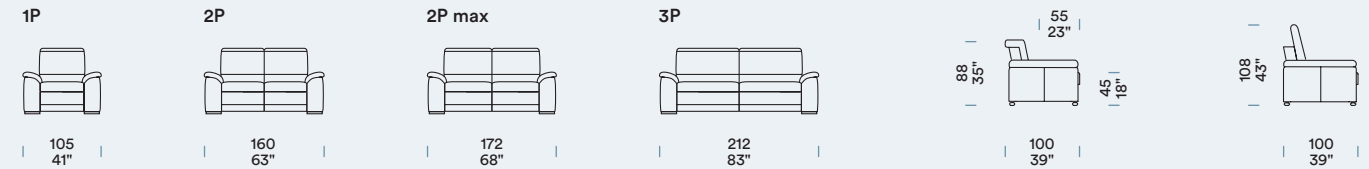

[EN] — Seat cushion 30SM¹, 3 cm layer of SOFT foam² and padding consisting of a 150 gr. resin-bonded³ and 100% polyamide velveteen lining layer. Seat and backrest with acrylic wadding padding. 80 mm wide elastic belts under the seats. Relax electric mechanism complete with push button panel in chromed metal. Chromed metal foot L 180 mm Ø 40 mm.

CUSCINO SEDUTA
Assise
Kussen zitting
Seat cushion

SCHIENALE
Dos
Rugleuning
Backrest

CUCITURA AD 1 AGO
Couture à 1 aiguille
Stiksel met 1 naald
Single needle seams

IMB. SCOCCA
Mousse carcasse
Vulling onderstel
Body padding

POGGIATESTA REGOLABILI
Appuie-têtes réglables
Verstelbare hoofdsteun
Adjustable headrests

SCELTE OPZIONALI / CHOIX EN OPTION / OPTIONELE KEUZES / OPTIONALS

[IT] — Vi preghiamo di specificare, all'interno dell'ordine, la tipologia dell'opzionale scelto.

[FR] — Lors de la commande, nous vous prions d'indiquer le type d'option choisi.

[NL] — Gelieve bij de bestelling het gewenste type optionele te vermelden.

[EN] — Please specify your chosen type of optional in your order.

EFFETTO RIGIDO
Mousse ferme
Harde mousse
High density foam

MEMORIA LENTA
Mousse à mémoire
Traagschuim
Memory foam

RECLINER RELAX
Recliner relax
Relax recliner
Relax recliner

BATTERIA
Batterie
Batterij
Battery

CARATTERISTICHE / CARACTÉRISTIQUES / KENMERKEN / CHARACTERISTICS

POLTRONA E DIVANO Fauteuil et Canapé / Fauteuil en Zitbank / Armchair and Sofa