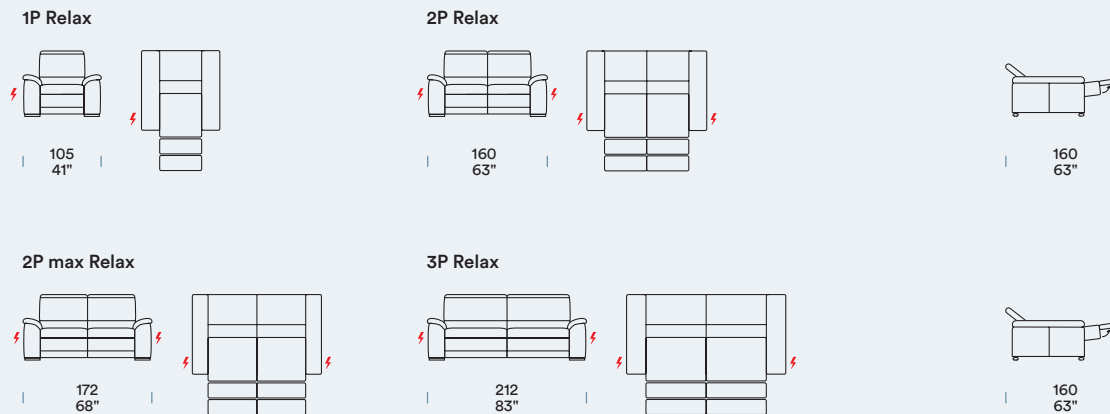

DIVANO CON RELAX SINISTRA Canapé avec Relax gauche [SX] / Zitbank met Relax links [SX] / Sofa with Relax, left [SX]

POUF Pouf / Poef / Pouf