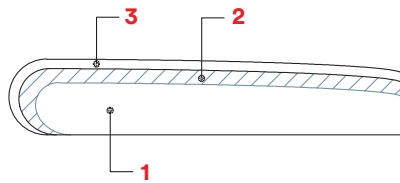

Emma

[IT] — Cuscino seduta in espanso 30SM¹, strato da 3 cm di espanso SOFT² e rivestimento in resinato³ gr.150 e vellutino 100% poliammide. Schienale con rivestimento in ovatta acrilica. Cinghie elastiche da 80 mm di larghezza sotto le sedute. Meccanismo elettrico Relax completo di pulsantiera in metallo cromato. Piede in metallo cromato L 180 mm Ø 40 mm.

[FR] — Assise en mousse 30SM¹, couche de 3 cm de mousse SOFT² et revêtement en résine³ 150 g et velours 100% polyamide. Dos avec revêtement interne en ouate acrylique. Sangles élastiques de 80 mm de largeur sous les assises. Mécanisme Relax électrique avec bouton-poussoir en métal chromé. Pied en métal chromé L 180 mm Ø 40 mm.

[NL] — Kussen zitting met vulling 30SM¹, 3 cm laag SOFT schuim² en bekleding in resinaat³ gr 150 en licht fluweel 100% polyamide. Rugleuning met interne bekleding in acryl watten. 80 mm brede elastische riemen onder de zittingen. Elektrisch mechanisme Relax met toetsenbord in gechromieerd metaal. Poot in gechromieerd metaal L 180 mm Ø 40 mm.

[EN] — Seat cushion 30SM¹, 3 cm layer of SOFT foam² and padding consisting of a 150 gr. resin-bonded³ and 100% polyamide velveteen lining layer. Seat and backrest with acrylic wadding padding. 80 mm wide elastic belts under the seats. Relax electric mechanism complete with push button panel in chromed metal. Chromed metal foot L 180 mm Ø 40 mm.

CUSCINO SEDUTA
Assise
Kussen zitting
Seat cushion