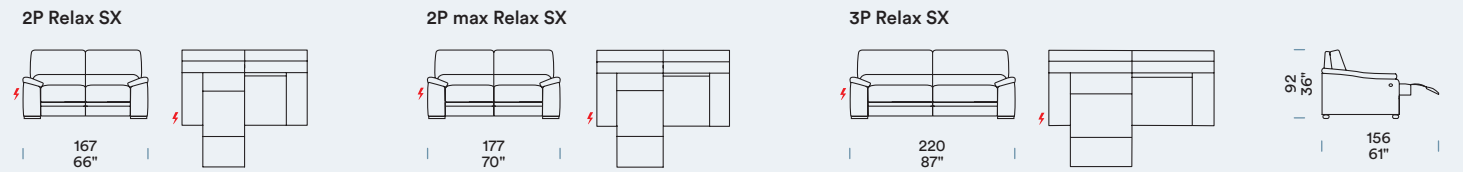

DIVANO CON RELAX SINISTRA
Canapé avec Relax gauche [SX] / Zitbank met Relax links [SX] / Sofa with Relax, left [SX]

ELEMENTI LATERALI
Bâtarde gauches [SX] / Zijstukken links [SX] / Side units, left [SX]