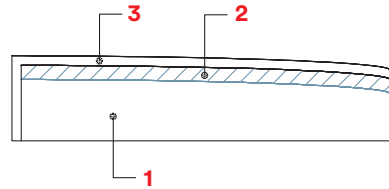

Tiago

[IT] — Cuscino di seduta in espanso 35 SOFT¹ e strato da 3 cm di espanso morbido², rivestito in ovatta acrilica³. Cinghie elastiche da 80 mm di larghezza sotto le sedute. Schienale con rivestimento interno in ovatta acrilica. Piede cilindrico in metallo cromato L 230 Ø 40 mm.

[FR] — Assise en mousse 35 SOFT¹ et couche de 3 cm de mousse souple², revêtu en ouate acrylique³. Sangles élastiques de 80 mm de largeur sous les assises. Dos avec revêtement interne en ouate acrylique. Pied cylindrique en métal chromé L 230 Ø 40 mm.

[NL] — Kussen zitting met 35 SOFT¹-vulling en 3 cm laag zacht schuim², bekleding in acryl watten³. 80 mm brede elastische riemen onder de zittingen. Rugleuning met interne bekleding in acryl watten. Cilindervormige poot in gechromerd metaal L 230 Ø 40 mm.

[EN] — Seat cushion in foam, 35 SOFT¹ and 3 cm layer of soft foam², with acrylic wadding³. 80 mm wide elastic belts under the seats. Backrest with acrylic wadding internal padding. Cylindrical chromed metal foot L 230 Ø 40 mm.

CUSCINO SEDUTA
Assise
Kussen zitting
Seat cushion