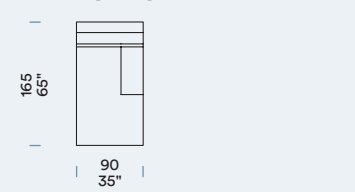

CHAISE LONGUE DESTRA
Ch. Longue droite / Longchair rechts
/ Ch. Longue, right