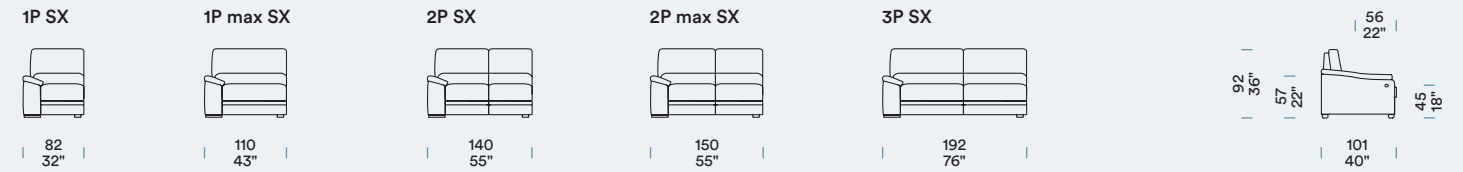

DIVANO CON RELAX SINISTRA
Canapé avec Relax gauche [SX] / Zitbank met Relax links [SX] / Sofa with Relax, left [SX]

ELEMENTI LATERALI
Bâtarde gauches [SX] / Zijstukken links [SX] / Side units, left [SX]