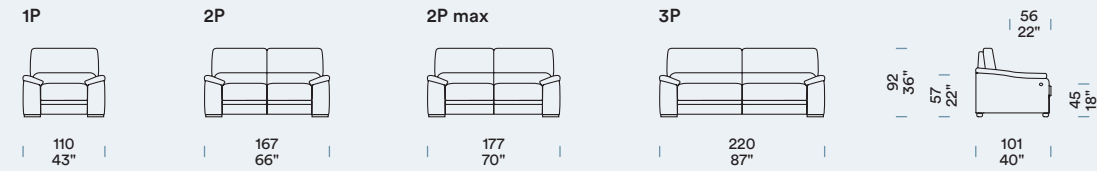

[EN] — Seat cushion in foam, 35 SOFT¹ and 3 cm layer of soft foam², with acrylic wadding³. 80 mm wide elastic belts under the seats. Backrest with acrylic wadding internal padding. Cylindrical chromed metal foot L 230 Ø 40 mm.

CUSCINO SEDUTA
Assise
Kussen zitting
Seat cushion

SCHIENALE
Dos
Rugleuning
Backrest

IMB. SCOCCA
Mousse carcasse
Vulling onderstel
Body padding

CUCITURA AD 1 AGO
Couture à 1 aiguille
Stiksel met 1 naald
Single needle seams

SCELTE OPZIONALI / CHOIX EN OPTION / OPTIONELE KEUZES / OPTIONALS

[IT] — Vi preghiamo di specificare, all'interno dell'ordine, la tipologia dell'opzionale scelto.

[FR] — Lors de la commande, nous vous prions d'indiquer le type d'option choisi.

[NL] — Gelieve bij de bestelling het gewenste type optionele te vermelden.

[EN] — Please specify your chosen type of optional in your order.

EFFETTO RIGIDO
Mousse ferme
Harde mousse
High density foam

MEMORIA LENTA
Mousse à mémoire
Traagschuim
Memory foam

RECLINER RELAX
Recliner relax
Relax recliner
Relax recliner

POGGIATESTA
Appuie-tête
Hoofdsteun
Headrest

BATTERIA
Batterie
Batterij
Battery

CARATTERISTICHE / CARACTÉRISTIQUES / KENMERKEN / CHARACTERISTICS

POLTRONA E DIVANO
Fauteuil et Canapé / Fauteuil en Zitbank / Armchair and Sofa