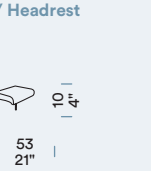

POGGIATESTA
Appuie-tête
/ Hoofdsteun
/ Headrest