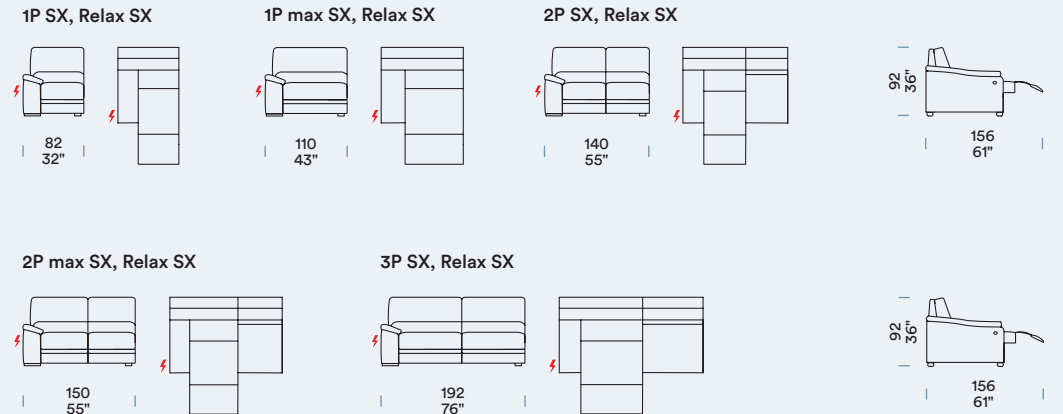

ELEMENTI LATERALI CON RELAX SINISTRA
Bâtarde gauches [SX] avec Relax gauche [SX] / Zijstukken links [SX] met Relax links [SX] / Side units, left [SX] with Relax, left [SX]