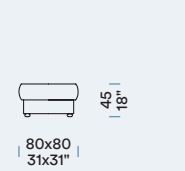

POUF
Pouf / Poef / Pouf