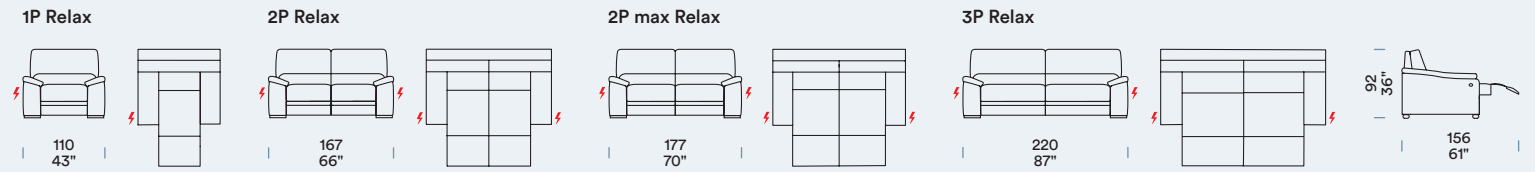

DIVANO CON RELAX SINISTRA
Canapé avec Relax gauche [SX] / Zitbank met Relax links [SX] / Sofa with Relax, left [SX]

ELEMENTI LATERALI
Bâtarde gauches [SX] / Zijstukken links [SX] / Side units, left [SX]