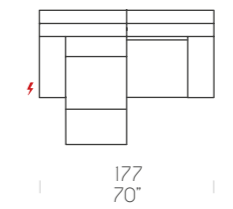

BATTERIA
Battery
Batterie

ELEMENTI COLLEZIONE / COLLECTION COMPONENTS / ELEMENTE DER KOLLEKTION

Vista laterale
Side view
Seitenansicht

Meccanismi aperti
Open mechanisms
Geöffnete Mechanismen

Pouf 80 x 80 x H46 cm
Footstool 80 x 80 x H46 cm
Gepolst. Hocker 80 x 80 x H46 cm

Poggiatesta
Headrest
Kopfstütze

Poltrona
Armchair
Sessel

Divano 2P
2S sofa
Sofa 2-Sitzer

Divano 2P max
Maxi 2S sofa
Sofa 2-Sitzer Maxi

Divano 3P
3S sofa
Sofa 3-Sitzer

Poltrona Relax
Armchair Relax
Sessel Relax

Divano 2P, Relax sx
2S sofa with Relax, left
Sofa 2-Sitzer mit Relax links

Divano 2P, Relax
32S sofa with Relax
Sofa 2-Sitzer mit Relax

Divano 2P max, Relax sx
Maxi 2S sofa with Relax, left
Sofa 2-Sitzer Maxi mit Relax links