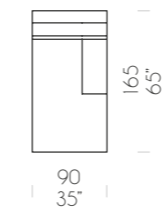

Laterale 2P max sx
Side unit 2S max, left
Seitenteil 2-Sitzer Maxi links

Laterale 3P sx
Side unit 3S, left
Seitenteil 3-Sitzer links

Poltrona laterale sx, Relax
Side armchair, left with Relax
Seitenteil 1-Sitzer links, Relax

Poltrona max laterale sx, Relax
Side armchair max, left with Relax
Seitenteil Maxi 1-Sitzer links, Relax

Laterale 2P sx, Relax sx
Side unit 2S, left with Relax, left
Seitenteil 2-Sitzer links, Relax links

Laterale 2 max sx, Relax sx
Side unit 2 max, left with Relax, left
Seitenteil 2-Sitzer Maxi links, Relax links

Laterale 3P sx, Relax sx
Side unit 3S, left with Relax, left
Seitenteil 3-Sitzer links, Relax links

Ch. Longue dx
Ch. Longue right
Ch. Longue rechts

Angolo
Corner
Eckteil