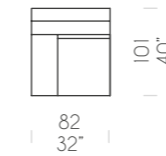

Poggiatesta
Headrest
Kopfstütze

Poltrona
Armchair
Sessel

Divano 2P
2S sofa
Sofa 2-Sitzer

Divano 2P max
Maxi 2S sofa
Sofa 2-Sitzer Maxi

Divano 3P
3S sofa
Sofa 3-Sitzer

Poltrona Relax
Armchair Relax
Sessel Relax

Divano 2P, Relax sx
2S sofa with Relax, left
Sofa 2-Sitzer mit Relax links

Divano 2P, Relax
32S sofa with Relax
Sofa 2-Sitzer mit Relax

Divano 2P max, Relax sx
Maxi 2S sofa with Relax, left
Sofa 2-Sitzer Maxi mit Relax links

Divano 2P max Relax
Maxi 2S sofa with Relax
Sofa 2-Sitzer Maxi mit Relax

Divano 3P, Relax sx
3S sofa with Relax, left
Sofa 3-Sitzer mit Relax links

Divano 3P, Relax
3S sofa with Relax
Sofa 3-Sitzer mit Relax

Poltrona laterale sx
Side armchair, left
Seitenteil 1-Sitzer links

Poltrona laterale max sx
Side armchair max, left
Seitenteil 1-Sitzer Maxi links

Laterale 2P sx
Side unit 2S, left
Seitenteil 2-Sitzer links