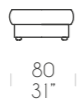

BATTERIA
Battery
Batterie

ELEMENTI COLLEZIONE / COLLECTION COMPONENTS / ELEMENTE DER KOLLEKTION

Vista laterale
Side view
Seitenansicht

Meccanismi aperti
Open mechanisms
Geöffnete Mechanismen

Pouf 80 x 80 x H46 cm
Footstool 80 x 80 x H46 cm
Gepolst. Hocker 80 x 80 x H46 cm

Poggiatesta
Headrest
Kopfstütze

Poltrona
Armchair
Sessel

Divano 2P
2S sofa
Sofa 2-Sitzer

Divano 2P max
Maxi 2S sofa
Sofa 2-Sitzer Maxi

Divano 3P
3S sofa
Sofa 3-Sitzer

Poltrona Relax
Armchair Relax
Sessel Relax

Divano 2P, Relax sx
2S sofa with Relax, left
Sofa 2-Sitzer mit Relax links

Divano 2P, Relax
32S sofa with Relax
Sofa 2-Sitzer mit Relax

Divano 2P max, Relax sx
Maxi 2S sofa with Relax, left
Sofa 2-Sitzer Maxi mit Relax links