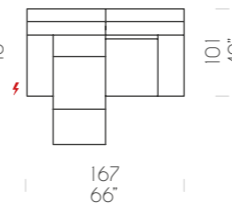

BATTERIA
Battery
Batterie

ELEMENTI COLLEZIONE / COLLECTION COMPONENTS / ELEMENTE DER KOLLEKTION

Vista laterale
Side view
Seitenansicht

Meccanismi aperti
Open mechanisms
Geöffnete Mechanismen

Pouf 80 x 80 x H46 cm
Footstool 80 x 80 x H46 cm
Gepolst. Hocker 80 x 80 x H46 cm

Poggiatesta
Headrest
Kopfstütze

Poltrona
Armchair
Sessel

Divano 2P
2S sofa
Sofa 2-Sitzer

Divano 2P max
Maxi 2S sofa
Sofa 2-Sitzer Maxi

Divano 3P
3S sofa
Sofa 3-Sitzer

Poltrona Relax
Armchair Relax
Sessel Relax

Divano 2P, Relax sx
2S sofa with Relax, left
Sofa 2-Sitzer mit Relax links

Divano 2P, Relax
32S sofa with Relax
Sofa 2-Sitzer mit Relax

Divano 2P max, Relax sx
Maxi 2S sofa with Relax, left
Sofa 2-Sitzer Maxi mit Relax links