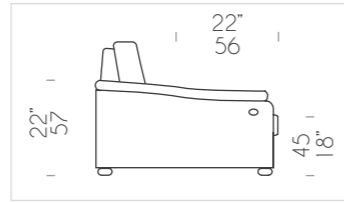

Tiago

INFO GENERALI / GENERAL INFORMATION / ALLGEMEINE INFORMATIONEN

Cuscino di seduta in espanso D. 35, rivestito in ovatta acrilica. Schienale con rivestimento interno in ovatta acrilica. Piede cilindrico in metallo cromato L230 Ø40 mm.

Seat cushion in foam, D. 35, with acrylic wadding. Backrest with acrylic wadding internal padding. Cylindrical chromed metal foot L230 Ø40 mm.

Sitzkissen aus Schaumstoff D. 35 mit Innenauskleidung aus Acrylwatte. Rückenlehne mit Innenauskleidung aus Acrylwatte. Zylinderförmiger Fuß aus verchromtem Metall B230 Ø40 mm.

CARATTERISTICHE / CHARACTERISTICS / EIGENSCHAFTEN

CUSCINO SEDUTA
Seat cushion
Sitzkissen

SCHIENALE
Backrest
Rückenlehne

IMB. SCOCCA
Body padding
Polst. Gestell

CUCITURA AD 1 AGO
Single needle seams
Genäht mit 1 Nadel

SCELTE OPZIONALI / OPTIONALS / SONDERAUSSTATTUNG

EFFETTO RIGIDO
Rigid effect
Hartschaum

MEMORIA LENTA
Shape memory
Slow-Memory-Schaum

POGGIATESTA
Headrest
Kopfstütze

RECLINER RELAX
Relax recliner
Recliner Relax

BATTERIA
Battery
Batterie