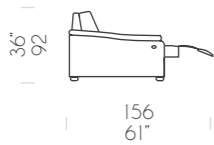

Tiago

INFO GENERALI / GENERAL INFORMATION / ALLGEMEINE INFORMATIONEN

Cuscino di seduta in espanso D. 35, rivestito in ovatta acrilica. Schienale con rivestimento interno in ovatta acrilica. Piede cilindrico in metallo cromato L230 Ø40 mm.

BATTERIA
Battery
Batterie

ELEMENTI COLLEZIONE / COLLECTION COMPONENTS / ELEMENTE DER KOLLEKTION

Vista laterale
Side view
Seitenansicht

Meccanismi aperti
Open mechanisms
Geöffnete Mechanismen

Pouf 80 x 80 x H46 cm
Footstool 80 x 80 x H46 cm
Gepolst. Hocker 80 x 80 x H46 cm