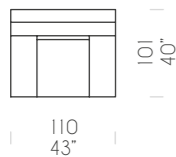

Poltrona
Armchair
Sessel