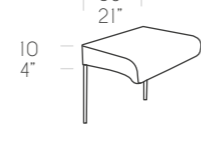

Tiago

INFO GENERALI / GENERAL INFORMATION / ALLGEMEINE INFORMATIONEN

Cuscino di seduta in espanso D. 35, rivestito in ovatta acrilica. Schienale con rivestimento interno in ovatta acrilica. Piede cilindrico in metallo cromato L230 Ø40 mm.

BATTERIA
Battery
Batterie

ELEMENTI COLLEZIONE / COLLECTION COMPONENTS / ELEMENTE DER KOLLEKTION

Vista laterale
Side view
Seitenansicht

Meccanismi aperti
Open mechanisms
Geöffnete Mechanismen

Pouf 80 x 80 x H46 cm
Footstool 80 x 80 x H46 cm
Gepolst. Hocker 80 x 80 x H46 cm

Poggiatesta
Headrest
Kopfstütze

Poltrona
Armchair
Sessel

Divano 2P
2S sofa
Sofa 2-Sitzer

Divano 2P max
Maxi 2S sofa
Sofa 2-Sitzer Maxi

Divano 3P
3S sofa
Sofa 3-Sitzer

Poltrona Relax
Armchair Relax
Sessel Relax

Divano 2P, Relax sx
2S sofa with Relax, left
Sofa 2-Sitzer mit Relax links

Divano 2P, Relax
32S sofa with Relax
Sofa 2-Sitzer mit Relax

Divano 2P max, Relax sx
Maxi 2S sofa with Relax, left
Sofa 2-Sitzer Maxi mit Relax links