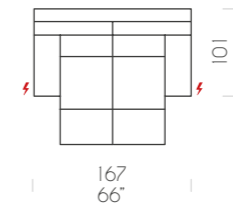

BATTERIA
Battery
Batterie

ELEMENTI COLLEZIONE / COLLECTION COMPONENTS / ELEMENTE DER KOLLEKTION

Vista laterale
Side view
Seitenansicht

Meccanismi aperti
Open mechanisms
Geöffnete Mechanismen

Pouf 80 x 80 x H46 cm
Footstool 80 x 80 x H46 cm
Gepolst. Hocker 80 x 80 x H46 cm

Poggiatesta
Headrest
Kopfstütze

Poltrona
Armchair
Sessel

Divano 2P
2S sofa
Sofa 2-Sitzer

Divano 2P max
Maxi 2S sofa
Sofa 2-Sitzer Maxi

Divano 3P
3S sofa
Sofa 3-Sitzer

Poltrona Relax
Armchair Relax
Sessel Relax

Divano 2P, Relax sx
2S sofa with Relax, left
Sofa 2-Sitzer mit Relax links

Divano 2P, Relax
32S sofa with Relax
Sofa 2-Sitzer mit Relax

Divano 2P max, Relax sx
Maxi 2S sofa with Relax, left
Sofa 2-Sitzer Maxi mit Relax links