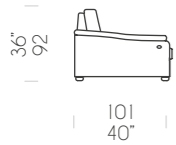

Tiago

INFO GENERALI / GENERAL INFORMATION / ALLGEMEINE INFORMATIONEN

Cuscino di seduta in espanso D. 35, rivestito in ovatta acrilica. Schienale con rivestimento interno in ovatta acrilica. Piede cilindrico in metallo cromato L230 Ø40 mm.

BATTERIA
Battery
Batterie

ELEMENTI COLLEZIONE / COLLECTION COMPONENTS / ELEMENTE DER KOLLEKTION

Vista laterale
Side view
Seitenansicht

Meccanismi aperti
Open mechanisms
Geöffnete Mechanismen

Pouf 80 x 80 x H46 cm
Footstool 80 x 80 x H46 cm
Gepolst. Hocker 80 x 80 x H46 cm