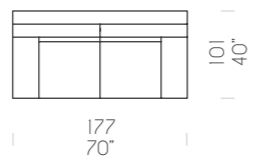

Divano 2P max
Maxi 2S sofa
Sofa 2-Sitzer Maxi