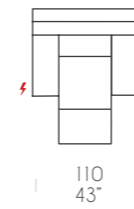

BATTERIA
Battery
Batterie

ELEMENTI COLLEZIONE / COLLECTION COMPONENTS / ELEMENTE DER KOLLEKTION

Vista laterale
Side view
Seitenansicht

Meccanismi aperti
Open mechanisms
Geöffnete Mechanismen

Pouf 80 x 80 x H46 cm
Footstool 80 x 80 x H46 cm
Gepolst. Hocker 80 x 80 x H46 cm

Poggiatesta
Headrest
Kopfstütze

Poltrona
Armchair
Sessel

Divano 2P
2S sofa
Sofa 2-Sitzer

Divano 2P max
Maxi 2S sofa
Sofa 2-Sitzer Maxi

Divano 3P
3S sofa
Sofa 3-Sitzer

Poltrona Relax
Armchair Relax
Sessel Relax

Divano 2P, Relax sx
2S sofa with Relax, left
Sofa 2-Sitzer mit Relax links

Divano 2P, Relax
32S sofa with Relax
Sofa 2-Sitzer mit Relax

Divano 2P max, Relax sx
Maxi 2S sofa with Relax, left
Sofa 2-Sitzer Maxi mit Relax links

Poltrona laterale sx
Side armchair, left
Seitenteil 1-Sitzer links

Poltrona laterale max sx
Side armchair max, left
Seitenteil 1-Sitzer Maxi links

Laterale 2P sx
Side unit 2S, left
Seitenteil 2-Sitzer links