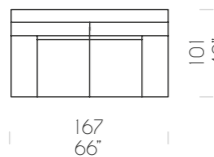

Divano 2P
2S sofa
Sofa 2-Sitzer