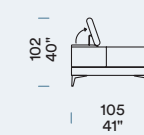

POGGIATESTA APERTO
Appuie-tête ouverte / Geopende hoofdsteun / Open headrest