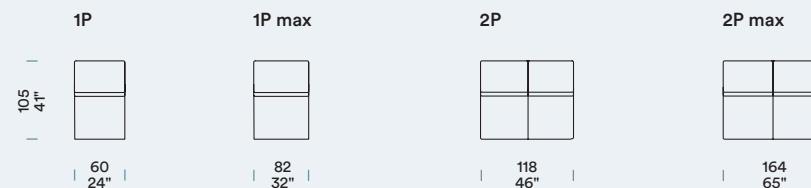

CHAISE LONGUE SINISTRA
Ch. Longue gauche / Longchair links / Ch. Longue, left

CENTRALE
Chauffeuses / Centraal / Central units

ELEMENTI LATERALI CON RELAX
Bâtarde gauches [SX] avec Relax / Zijstukken links [SX] met Relax / Side units, left [SX] with Relax