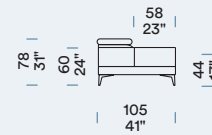

CARATTERISTICHE / CARACTÉRISTIQUES / KENMERKEN / CHARACTERISTICS

VISTA LATERALE
Vue latérale / Zijaanzicht / Side view