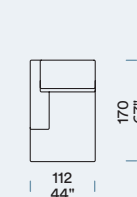

POLTRONA E DIVANO
Fauteuil et Canapé / Fauteuil en Zitbank / Armchair and Sofa

POUF
Pouf / Poef / Pouf

ELEMENTI LATERALI
Bâtarde gauches [SX] / Zijstukken links [SX] / Side units, left [SX]

CHAISE LONGUE SINISTRA
Ch. Longue gauche / Longchair links / Ch. Longue, left