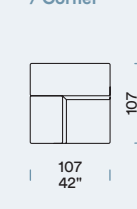

POLTRONA E DIVANO
Fauteuil et Canapé / Fauteuil en Zitbank / Armchair and Sofa

POUF
Pouf / Poef / Pouf

ELEMENTI LATERALI
Bâtarde gauches [SX] / Zijstukken links [SX] / Side units, left [SX]

CHAISE LONGUE SINISTRA
Ch. Longue gauche / Longchair links / Ch. Longue, left

CENTRALE
Chauffeuses / Centraal / Central units

ELEMENTI LATERALI CON RELAX
Bâtarde gauches [SX] avec Relax / Zijstukken links [SX] met Relax / Side units, left [SX] with Relax

CENTRALE CON RELAX
Chauffeuses avec Relax / Centraal met Relax / Central units with Relax

ANGOLO
Angle / Hoeelement / Corner

ANGOLO TERMINALE DESTRO
Angle terminal droite / Hoek eindstuk rechts / Corner end unit, right