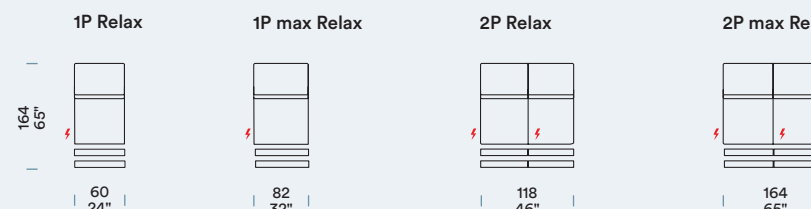

ANGOLO
Angle / Hoeelement / Corner

ANGOLO TERMINALE DESTRO
Angle terminal droite / Hoek eindstuk rechts / Corner end unit, right