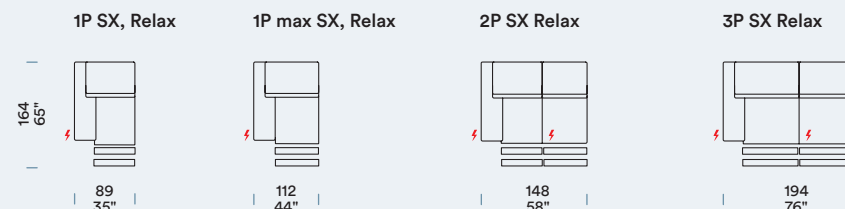

CENTRALE CON RELAX
Chauffeuses avec Relax / Centraal met Relax / Central units with Relax