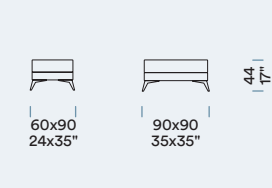

VISTA LATERALE
Vue latérale / Zijaanzicht / Side view

POGGIATESTA APERTO
Appuie-tête ouverte / Geopende hoofdsteun / Open headrest

MECCANISMO APERTO
Mécanisme ouvert / Geopend mechanisme / Open mechanism

POLTRONA E DIVANO
Fauteuil et Canapé / Fauteuil en Zitbank / Armchair and Sofa

POUF
Pouf / Poef / Pouf

ELEMENTI LATERALI
Bâtarde gauches [SX] / Zijstukken links [SX] / Side units, left [SX]

CHAISE LONGUE SINISTRA
Ch. Longue gauche / Longchair links / Ch. Longue, left