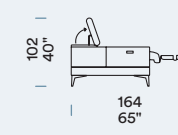

MECCANISMO APERTO
Mécanisme ouvert / Geopend mechanisme / Open mechanism