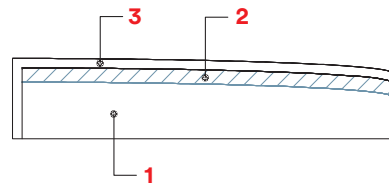

Sofie

[IT] — Cuscino seduta in espanso 40 kg elastico¹, ecologico e strato da 3 cm di espanso SOFT² con doppio rivestimento interno in resinato³ gr.150 e vellutino 100% poliammide. Cinghie elastiche da 80 mm di larghezza sotto le sedute. Schienale con rivestimento interno in ovatta acrilica. Piede in metallo sagomato e cromato H 150 mm.

[FR] — Assise en mousse 40 kg élastique¹, écologique et couche de 3 cm de mousse SOFT² avec double couche interne en résine³ 150 g et velours 100% polyamide. Sangles élastiques de 80 mm de largeur sous les assises. Dos avec revêtement interne en ouate acrylique. Pied modelé en métal chromé H 150 mm.

[NL] — Kussen zitting met 40 kg elastisch¹ vulling en 3 cm laag SOFT schuim², dubbele interne bekleding in resinaat³ gr 150 en licht fluweel 100% polyamide. 80 mm brede elastische riemen onder de zittingen. Rugleuning met interne bekleding in acryl watten. Poot in gefreesd en gechrommeerd metaal H 150 mm.

[EN] — Seat cushion in 40 kg elastic foam¹, eco-friendly and 3 cm layer of SOFT foam² with double internal padding consisting of a 150 gr. resin-bonded³ and 100% polyamide velveteen lining layer. 80 mm wide elastic belts under the seats. Backrest with acrylic wadding internal padding. Shaped chromed metal foot H 150 mm.

CUSCINO SEDUTA
Assise
Kussen zitting
Seat cushion