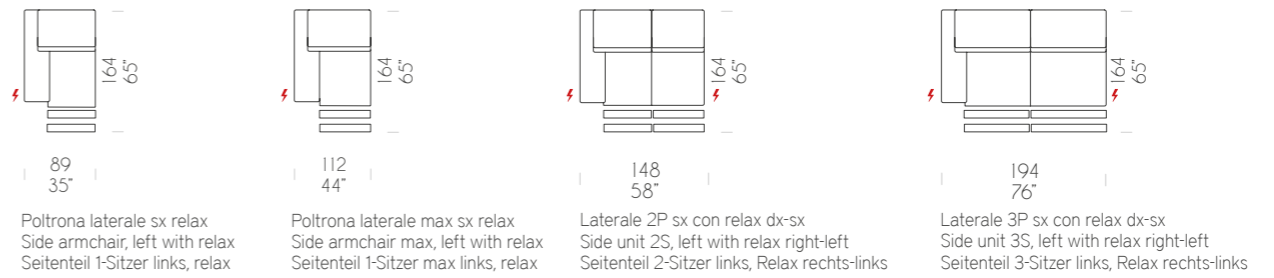

Divano 3P
3P sofa
Sofa 3-Sitzer

Poltrona laterale sx
Side armchair, left
Seitenteil 1-Sitzer links

Poltrona max laterale sx
Side armchair max, left
Seitenteil 1-Sitzer Maxi links

Laterale 2P sx
Side unit 2S, left
Seitenteil 2-Sitzer links

Laterale 3P sx
Side unit 3S, left
Seitenteil 3-Sitzer links

Poltrona centrale
Central armchair
Mittenteil 1-Sitzer

Poltrona max Centrale
Central armchair max
Mittenteil 1-Sitzer Maxi

Centrale 2P
Central unit 2S
Mittenteil 2-Sitzer

Centrale 2P max
Central unit 2S max
Mittenteil 2-Sitzer Maxi

Angolo
Corner
Eckteil

Angolo terminale dx
Corner end unit, right
Eckenteil rechts

Ch. Longue sx
Ch. Longue, left
Ch. Longue links

Poltrona laterale sx relax
Side armchair, left with relax
Seitenteil 1-Sitzer links, relax

Poltrona laterale max sx relax
Side armchair max, left with relax
Seitenteil 1-Sitzer max links, relax

Laterale 2P sx con relax dx-sx
Side unit 2S, left with relax right-left
Seitenteil 2-Sitzer links, Relax rechts-links