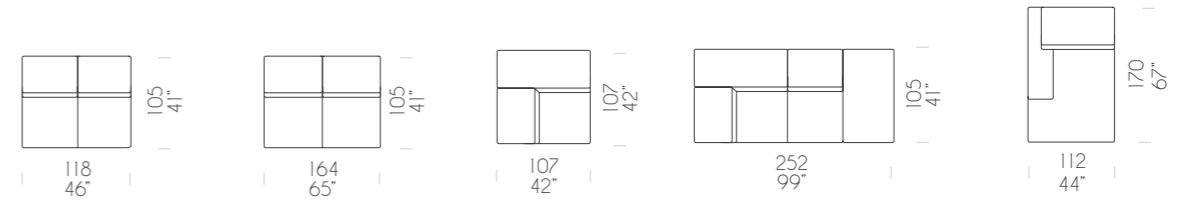

Divano 3P
3P sofa
Sofa 3-Sitzer

Poltrona laterale sx
Side armchair, left
Seitenteil 1-Sitzer links

Poltrona max laterale sx
Side armchair max, left
Seitenteil 1-Sitzer Maxi links

Laterale 2P sx
Side unit 2S, left
Seitenteil 2-Sitzer links

Laterale 3P sx
Side unit 3S, left
Seitenteil 3-Sitzer links

Poltrona centrale
Central armchair
Mittenteil 1-Sitzer

Poltrona max Centrale
Central armchair max
Mittenteil 1-Sitzer Maxi

Centrale 2P
Central unit 2S
Mittenteil 2-Sitzer

Centrale 2P max
Central unit 2S max
Mittenteil 2-Sitzer Maxi

Angolo
Corner
Eckteil

Angolo terminale dx
Corner end unit, right
Eckenteil rechts

Ch. Longue sx
Ch. Longue, left
Ch. Longue links

Poltrona laterale sx relax
Side armchair, left with relax
Seitenteil 1-Sitzer links, relax