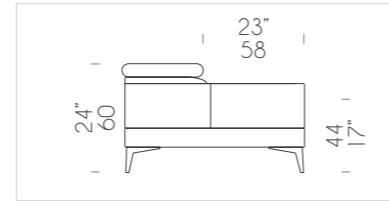

Sofie

INFO GENERALI / GENERAL INFORMATION / ALLGEMEINE INFORMATIONEN

Cuscino seduta in espanso a doppia densità, ecologico, con doppio rivestimento interno in resinato gr.150 e vellutino 100% poliammide. Schienale con rivestimento interno in ovatta acrilica. Piede in metallo sagomato e cromato H.150 mm.

Seat cushion in double density, eco-friendly, with double internal padding consisting of a 150 g. resin-bonded and 100% polyamide velveteen lining layer. Backrest with acrylic wadding internal padding. Shaped chromed metal foot H.150 mm.

Sitzkissen aus Schaumstoff mit doppelter Dichte, umweltfreundlich, mit doppelter Innenauskleidung aus Resinat 150 g und leichtem Samt 100% Polyamid. Rückenlehne mit Innenauskleidung aus Acrylwatte. Geformter und verchromter Metallfuß H.150 mm.

CARATTERISTICHE / CHARACTERISTICS / EIGENSCHAFTEN

- CUSCINO SEDUTA
  Seat cushion
  Sitzkissen
- SCHIENALE
  Backrest
  Rückenlehne
- IMB. SCOCCA
  Body padding
  Polst. Gestell
- CUCITURA AD 1 AGO
  Single needle seams
  Genäht mit 1 Nadel
- POGGIATESTA REGOLABILI
  Adjustable headrests
  Verstellbare Kopfstützen

SCELTE OPZIONALI / OPTIONALS / SONDERAUSSTATTUNG

- EFFETTO RIGIDO
  Rigid effect
  Hartschaum
- MEMORIA LENTA
  Shape memory
  Slow-Memory-Schaum
- PIEDINO SATINATO O NIKEL NERO
  Satin foot or black nickel
  Fuße Satiniert oder schwarz Nickel
- RECLINER RELAX
  Relax recliner
  Recliner Relax
- POGGIATESTA
  Headrests
  Kopfstützen
- BATTERIA
  Batterie
  Batterij