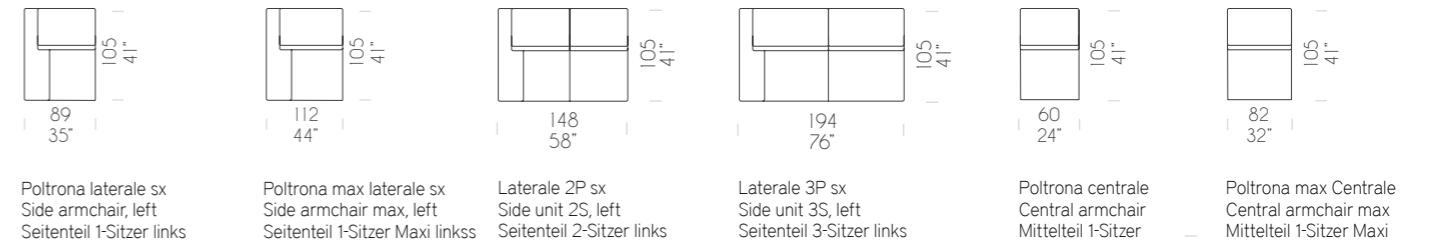

Pouf 90 x 60 x H43 cm
Footstool 90 x 60 x H43 cm
Gepolst. Hocker 90 x 60 x H43 cm

Pouf 90 x 90 x H43 cm
Footstool 90 x 90 x H43 cm
Gepolst. Hocker 90 x 90 x H43 cm

Poltrona
Armchair
Sessel

Divano 2P
2S sofa
Sofa 2-Sitzer

Divano 3P
3P sofa
Sofa 3-Sitzer

Poltrona laterale sx
Side armchair, left
Seitenteil 1-Sitzer links

Poltrona max laterale sx
Side armchair max, left
Seitenteil 1-Sitzer Maxi links

Laterale 2P sx
Side unit 2S, left
Seitenteil 2-Sitzer links

Laterale 3P sx
Side unit 3S, left
Seitenteil 3-Sitzer links

Poltrona centrale
Central armchair
Mittenteil 1-Sitzer

Poltrona max Centrale
Central armchair max
Mittenteil 1-Sitzer Maxi

Centrale 2P
Central unit 2S
Mittenteil 2-Sitzer

Centrale 2P max
Central unit 2S max
Mittenteil 2-Sitzer Maxi

Angolo
Corner
Eckteil

Angolo terminale dx
Corner end unit, right
Eckenteil rechts

Ch. Longue sx
Ch. Longue, left
Ch. Longue links

Poltrona laterale sx relax
Side armchair, left with relax
Seitenteil 1-Sitzer links, relax