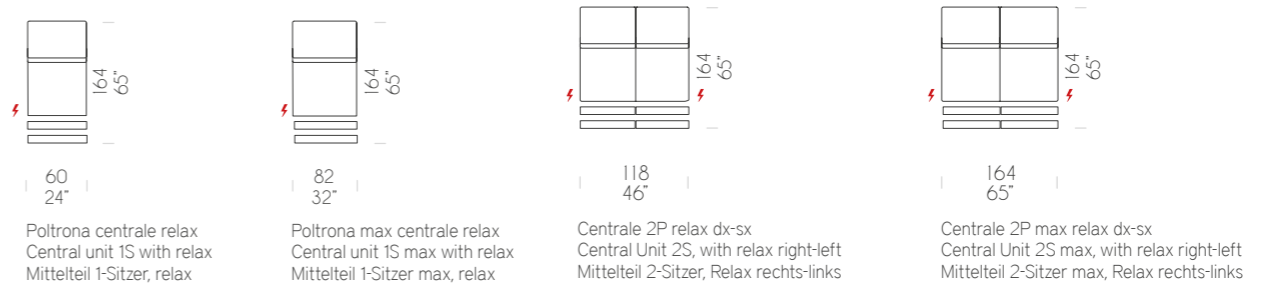

Poltrona centrale relax
Central unit 1S with relax
Mittenteil 1-Sitzer, relax

Poltrona max centrale relax
Central unit 1S max with relax
Mittenteil 1-Sitzer max, relax

Centrale 2P relax dx-sx
Central Unit 2S, with relax right-left
Mittenteil 2-Sitzer, Relax rechts-links

Centrale 2P max relax dx-sx
Central Unit 2S max, with relax right-left
Mittenteil 2-Sitzer max, Relax rechts-links

Vi preghiamo di specificare, all'interno dell'ordine, la tipologia di piedino desiderato.

Please specify your chosen type of foot in your order.

Bitte geben Sie bei der Bestellung den gewünschten Fußtyp an.