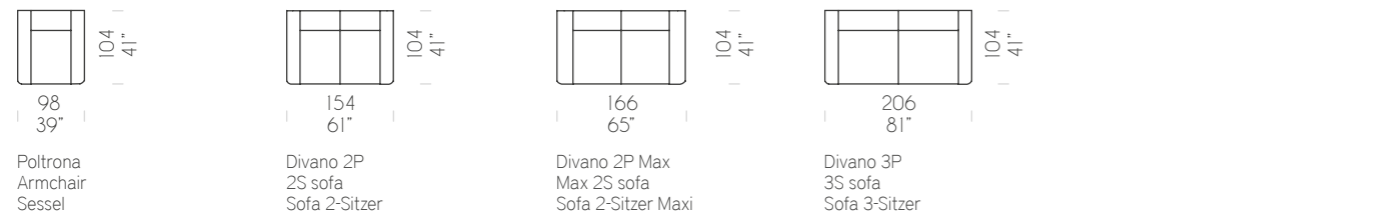

ELEMENTI COLLEZIONE / COLLECTION COMPONENTS / ELEMENTE DER KOLLEKTION

Vi preghiamo di specificare, all'interno dell'ordine, la tipologia di piedino desiderato.

Please specify your chosen type of foot in your order.

Bitte geben Sie bei der Bestellung den gewünschten Fußtyp an.