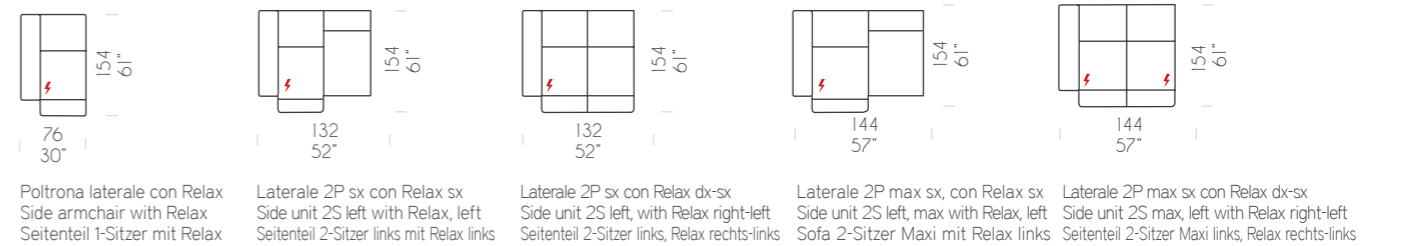

ELEMENTI COLLEZIONE / COLLECTION COMPONENTS / ELEMENTE DER KOLLEKTION

Vi preghiamo di specificare, all'interno dell'ordine, la tipologia di piedino desiderato.

Please specify your chosen type of foot in your order.

Bitte geben Sie bei der Bestellung den gewünschten Fußtyp an.