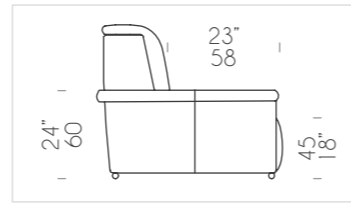

Oscar

INFO GENERALI / GENERAL INFORMATION / ALLGEMEINE INFORMATIONEN

Cuscino di seduta in espanso 35M, con molle. Sagomatura AIRSOFF e rivestimento interno in ovatta acrilica. Schienale con rivestimento interno in ovatta acrilica. Meccanismo elettrico relax con pulsantiera in metallo cromato. Piede in metallo cromato Ø60 mm H35 mm.

Seat cushion in foam 35m with springs. AIRSOFF shaping and acrylic wadding internal padding. Backrest with acrylic wadding internal padding. Relax electric mechanism complete with push button panel in chromed metal. Metal foot Ø60 mm H35 mm.

Sitzkissen aus Schaumstoff 35M mit federn. AIRSOFF-Formung und Innenauskleidung aus Acrylwatte. Rückenlehne mit Innenauskleidung aus Acrylwatte. Elektrische Relax-Mechanik mit Bedienfeld aus verchromtem Metall. Fuß aus verchromtem Metall Ø60 mm H35 mm.

CARATTERISTICHE / CHARACTERISTICS / EIGENSCHAFTEN