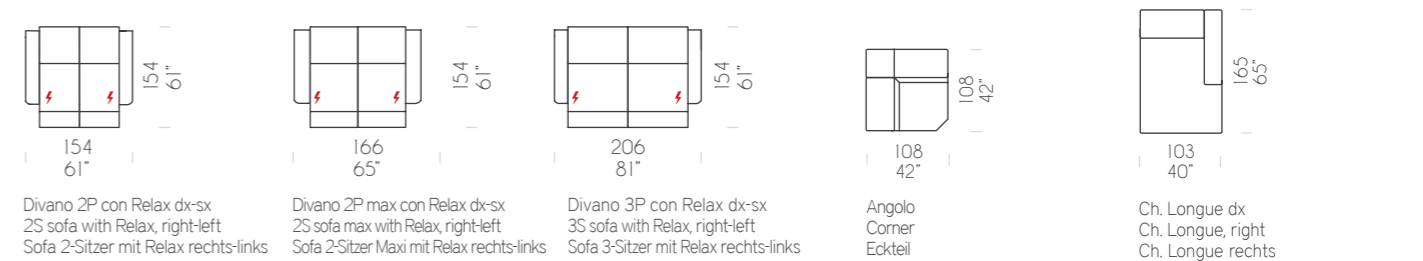

ELEMENTI COLLEZIONE / COLLECTION COMPONENTS / ELEMENTE DER KOLLEKTION

Vi preghiamo di specificare, all'interno dell'ordine, la tipologia di piedino desiderato.

Please specify your chosen type of foot in your order.

Bitte geben Sie bei der Bestellung den gewünschten Fußtyp an.