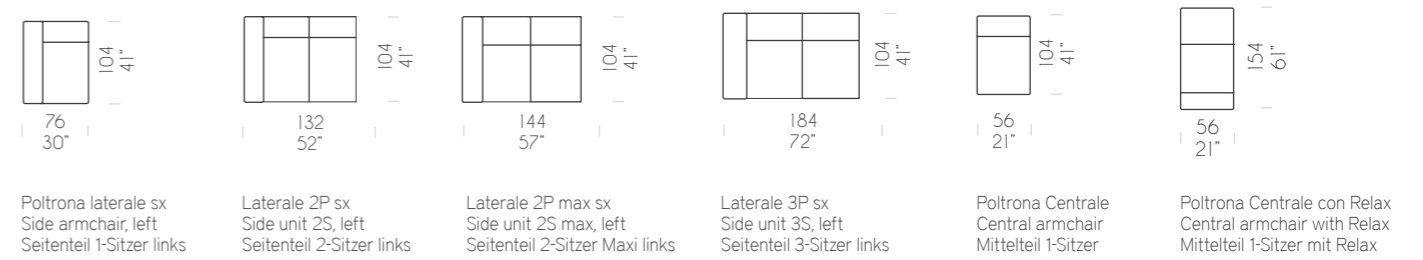

ELEMENTI COLLEZIONE / COLLECTION COMPONENTS / ELEMENTE DER KOLLEKTION

Vi preghiamo di specificare, all'interno dell'ordine, la tipologia di piedino desiderato.

Please specify your chosen type of foot in your order.

Bitte geben Sie bei der Bestellung den gewünschten Fußtyp an.