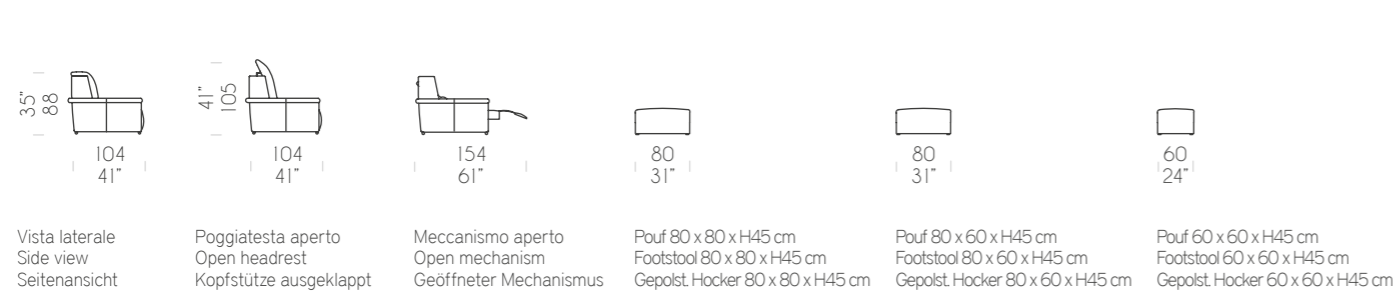

ELEMENTI COLLEZIONE / COLLECTION COMPONENTS / ELEMENTE DER KOLLEKTION

Vi preghiamo di specificare, all'interno dell'ordine, la tipologia di piedino desiderato.

Please specify your chosen type of foot in your order.

Bitte geben Sie bei der Bestellung den gewünschten Fußtyp an.