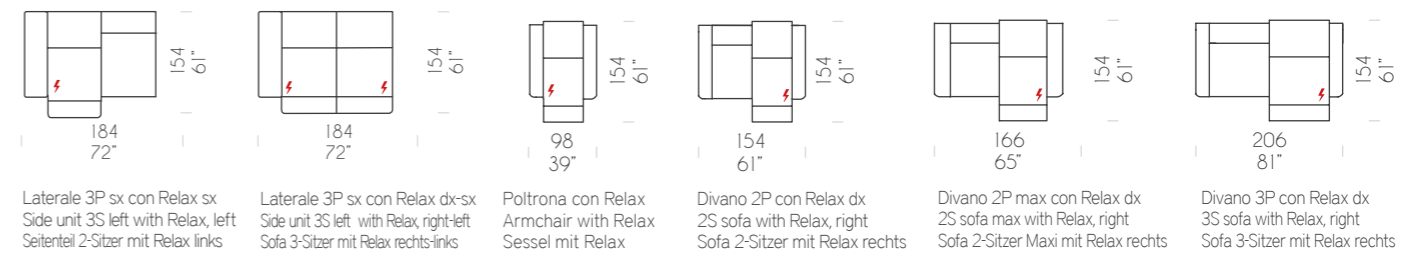

ELEMENTI COLLEZIONE / COLLECTION COMPONENTS / ELEMENTE DER KOLLEKTION

Vi preghiamo di specificare, all'interno dell'ordine, la tipologia di piedino desiderato.

Please specify your chosen type of foot in your order.

Bitte geben Sie bei der Bestellung den gewünschten Fußtyp an.