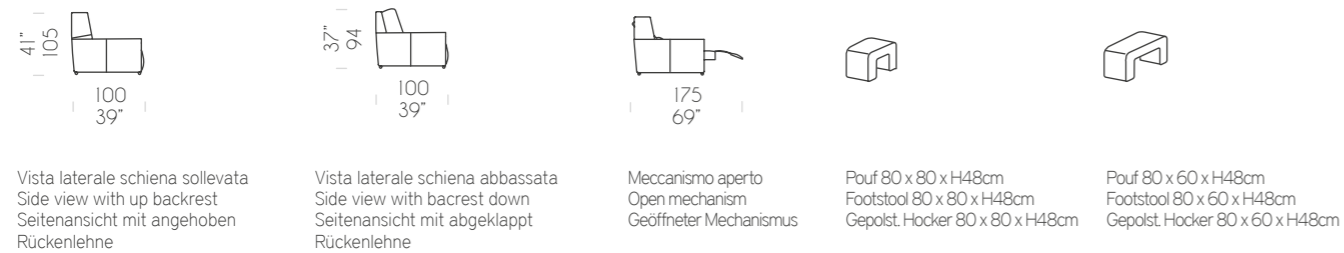

Seat cushion in foam 35m AIRSOFF shaping and acrylic wadding internal padding. Backrest with acrylic wadding internal padding. Relax electric mechanism complete with push button panel in chromed metal. Metal foot Ø60 mm H35 mm.

Sitzkissen aus Schaumstoff 35M AIRSOFF-Formung und Innenauskleidung aus Acrylwatte. Rückenlehne mit Innenauskleidung aus Acrylwatte. Elektrische Relax-Mechanik mit Bedienfeld aus verchromtem Metall. Fuß aus verchromtem Metall Ø60 mm H35 mm.

CARATTERISTICHE / CHARACTERISTICS / EIGENSCHAFTEN

- CUSCINO SEDUTA
  Seat cushion
  Sitzkissen
- SCHIENALE
  Backrest
  Rückenlehne
- IMB. SCOCCA
  Body padding
  Polst. Gestell
- CUCITURA AD 1 AGO
  Single needle seams
  Genäht mit 1 Nadel
- SCHIENALI REGOLABILI IN ALTEZZA
  Dossier réglable en hauteur
  Verstellbare rug in hoogte

SCELTE OPZIONALI / OPTIONALS / SONDERAUSSTATTUNG

- EFFETTO RIGIDO
  Rigid effect
  Hartschaum
- MEMORIA LENTA
  Shape memory
  Slow-Memory-Schaum
- RECLINER RELAX
  Relax recliner
  Recliner Relax
- BATTERIA
  Battery
  Batterie
- PIEDINO IN METALLO SATINATO, NIKEL O LEGNO
  Satin foot, nickel or wenghè
  Füße Satiniert, Nickel oder Wenghè

ELEMENTI COLLEZIONE / COLLECTION COMPONENTS / ELEMENTE DER KOLLEKTION

PIEDINO IN LEGNO
Wenghè foot
Füße wenghè

Vi preghiamo di specificare, all'interno dell'ordine, la tipologia di piedino desiderato.

Please specify your chosen type of foot in your order.

Bitte geben Sie bei der Bestellung den gewünschten Fußtyp an.