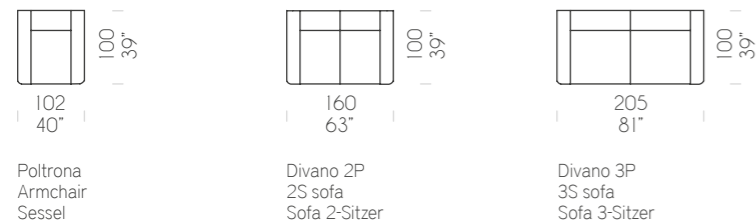

ELEMENTI COLLEZIONE / COLLECTION COMPONENTS / ELEMENTE DER KOLLEKTION

PIEDINO IN LEGNO
Wenghè foot
Füße wenghè

Vi preghiamo di specificare, all'interno dell'ordine, la tipologia di piedino desiderato.

Please specify your chosen type of foot in your order.

Bitte geben Sie bei der Bestellung den gewünschten Fußtyp an.