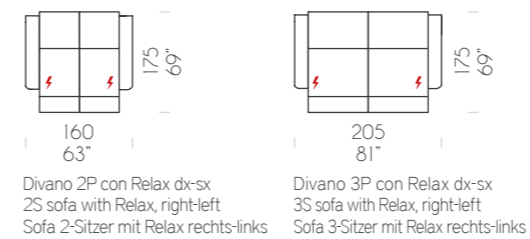

ELEMENTI COLLEZIONE / COLLECTION COMPONENTS / ELEMENTE DER KOLLEKTION

PIEDINO IN LEGNO
Wenghè foot
Füße wenghè

Vi preghiamo di specificare, all'interno dell'ordine, la tipologia di piedino desiderato.

Please specify your chosen type of foot in your order.

Bitte geben Sie bei der Bestellung den gewünschten Fußtyp an.