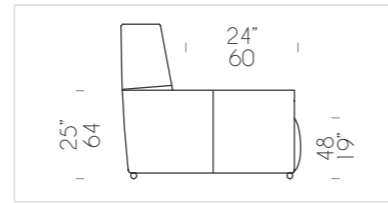

Jersey

INFO GENERALI / GENERAL INFORMATION / ALLGEMEINE INFORMATIONEN

Cuscino di seduta in espanso 35M. Sagomatura AIRSOFF e rivestimento interno in ovatta acrilica. Schienale con rivestimento interno in ovatta acrilica. Meccanismo elettrico relax con pulsantiera in metallo cromato. Piede in metallo cromato Ø60 mm H35 mm.

Seat cushion in foam 35m AIRSOFF shaping and acrylic wadding internal padding. Backrest with acrylic wadding internal padding. Relax electric mechanism complete with push button panel in chromed metal. Metal foot Ø60 mm H35 mm.

Sitzkissen aus Schaumstoff 35M AIRSOFF-Formung und Innenauskleidung aus Acrylwatte. Rückenlehne mit Innenauskleidung aus Acrylwatte. Elektrische Relax-Mechanik mit Bedienfeld aus verchromtem Metall. Fuß aus verchromtem Metall Ø60 mm H35 mm.

CARATTERISTICHE / CHARACTERISTICS / EIGENSCHAFTEN

- CUSCINO SEDUTA
  Seat cushion
  Sitzkissen
- SCHIENALE
  Backrest
  Rückenlehne
- IMB. SCOCCA
  Body padding
  Polst. Gestell
- CUCITURA AD 1 AGO
  Single needle seams
  Genäht mit 1 Nadel
- SCHIENALI REGOLABILI IN ALTEZZA
  Dossier réglable en hauteur
  Verstellbare rug in hoogte

SCELTE OPZIONALI / OPTIONALS / SONDERAUSSTATTUNG

- EFFETTO RIGIDO
  Rigid effect
  Hartschaum
- MEMORIA LENTA
  Shape memory
  Slow-Memory-Schaum
- RECLINER RELAX
  Relax recliner
  Recliner Relax
- BATTERIA
  Battery
  Batterie
- PIEDINO IN METALLO SATINATO, NIKEL O LEGNO
  Satin foot, nickel or wenghè
  Füße Satiniert, Nickel oder Wenghè