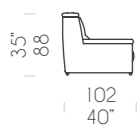

ELEMENTI COLLEZIONE / COLLECTION ÉLÉMENTS / ONDERDELEN COLLECTIE

Vista laterale
Vue latérale
Zijaanzicht