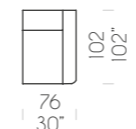

Pouf 80 x 80 x H45 cm
Pouf 80 x 80 x H45 cm
Poef 80 x 80 x H45 cm

Pouf 60 x 60 x H45 cm
Pouf 60 x 60 x H45 cm
Poef 60 x 60 x H45 cm

Poltrona
Fauteuil
Fauteuil

Divano 2P
Canapé 2P
Zitbank 2P

Divano 3P/2C
Canapé 3P/2C
Zitbank 3P/2K

Divano 3P/3C
Canapé 3P/3C
Zitbank 3P/3K

Poltrona con Relax
Fauteuil avec Relax
Fauteuil met Relax

Divano 2P con Relax dx
Canapé 2P avec Relax droit
Zitbank 2P met Relax rechts

Divano 3P/2c con Relax dx
Canapé 3P/2c avec Relax droit
Zitbank 3P/2k met Relax rechts

Divano 3P/3C con Relax dx-sx
Canapé 3P/3C avec Relax droit-gauche
Zitbank 3P/3K met Relax rechts-links

Angolo
Angle
Hoek

Poltrona Laterale dx
Fauteuil latéral droit
Fauteuil zijstuk rechts

Poltrona Laterale max dx
Fauteuil latéral max droit
Fauteuil zijstuk max rechts