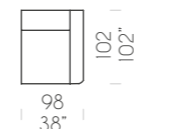

Pouf 80 x 80 x H45 cm
Pouf 80 x 80 x H45 cm
Poef 80 x 80 x H45 cm

Pouf 60 x 60 x H45 cm
Pouf 60 x 60 x H45 cm
Poef 60 x 60 x H45 cm

Poltrona
Fauteuil
Fauteuil

Divano 2P
Canapé 2P
Zitbank 2P

Divano 3P/2C
Canapé 3P/2C
Zitbank 3P/2K

Divano 3P/3C
Canapé 3P/3C
Zitbank 3P/3K

Poltrona con Relax
Fauteuil avec Relax
Fauteuil met Relax

Divano 2P con Relax dx
Canapé 2P avec Relax droit
Zitbank 2P met Relax rechts

Divano 3P/2c con Relax dx
Canapé 3P/2c avec Relax droit
Zitbank 3P/2k met Relax rechts

Divano 3P/3C con Relax dx-sx
Canapé 3P/3C avec Relax droit-gauche
Zitbank 3P/3K met Relax rechts-links

Angolo
Angle
Hoek

Poltrona Laterale dx
Fauteuil latéral droit
Fauteuil zijstuk rechts

Poltrona Laterale max dx
Fauteuil latéral max droit
Fauteuil zijstuk max rechts