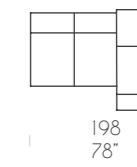

Divano 3P/3C
Canapé 3P/3C
Zitbank 3P/3K

Poltrona con Relax
Fauteuil avec Relax
Fauteuil met Relax

Divano 2P con Relax dx
Canapé 2P avec Relax droit
Zitbank 2P met Relax rechts

Divano 3P/2c con Relax dx
Canapé 3P/2c avec Relax droit
Zitbank 3P/2k met Relax rechts

Divano 3P/3C con Relax dx-sx
Canapé 3P/3C avec Relax droit-gauche
Zitbank 3P/3K met Relax rechts-links

Angolo
Angle
Hoek

Poltrona Laterale dx
Fauteuil latéral droit
Fauteuil zijstuk rechts

Poltrona Laterale max dx
Fauteuil latéral max droit
Fauteuil zijstuk max rechts

Laterale 2P dx
Bâtarde 2P droit
Zijstuk 2P rechts

Laterale 2P max dx
Bâtarde 2P max droit
Zijstuk 2P max rechts

Laterale 3P dx
Bâtarde 3P droit
Zijstuk 3P rechts

Poltrona laterale dx con Relax
Fauteuil latéral droit avec Relax
Fauteuil zijstuk rechts met Relax

Poltrona laterale max dx con Relax
Fauteuil latéral max droit avec Relax
Fauteuil zijstuk max rechts met Relax

Laterale 2P con Relax dx
Bâtarde 2P avec Relax droit
Zijstuk 2P met Relax rechts

Laterale 2P max con Relax dx
Bâtarde 2P max avec Relax droit
Zijstuk 2P max met Relax rechts