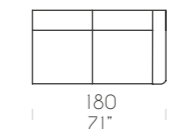

Pouf 80 x 80 x H45 cm
Pouf 80 x 80 x H45 cm
Poef 80 x 80 x H45 cm

Pouf 60 x 60 x H45 cm
Pouf 60 x 60 x H45 cm
Poef 60 x 60 x H45 cm

Poltrona
Fauteuil
Fauteuil

Divano 2P
Canapé 2P
Zitbank 2P

Divano 3P/2C
Canapé 3P/2C
Zitbank 3P/2K

Divano 3P/3C
Canapé 3P/3C
Zitbank 3P/3K

Poltrona con Relax
Fauteuil avec Relax
Fauteuil met Relax

Divano 2P con Relax dx
Canapé 2P avec Relax droit
Zitbank 2P met Relax rechts

Divano 3P/2c con Relax dx
Canapé 3P/2c avec Relax droit
Zitbank 3P/2k met Relax rechts

Divano 3P/3C con Relax dx-sx
Canapé 3P/3C avec Relax droit-gauche
Zitbank 3P/3K met Relax rechts-links

Angolo
Angle
Hoek

Poltrona Laterale dx
Fauteuil latéral droit
Fauteuil zijstuk rechts

Poltrona Laterale max dx
Fauteuil latéral max droit
Fauteuil zijstuk max rechts

Laterale 2P dx
Bâtarde 2P droit
Zijstuk 2P rechts

Laterale 2P max dx
Bâtarde 2P max droit
Zijstuk 2P max rechts

Laterale 3P dx
Bâtarde 3P droit
Zijstuk 3P rechts

Poltrona laterale dx con Relax
Fauteuil latéral droit avec Relax
Fauteuil zijstuk rechts met Relax