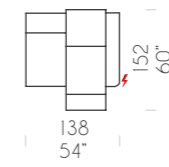

Divano 3P/3C con Relax dx-sx
Canapé 3P/3C avec Relax droit-gauche
Zitbank 3P/3K met Relax rechts-links

Angolo
Angle
Hoek

Poltrona Laterale dx
Fauteuil latéral droit
Fauteuil zijstuk rechts

Poltrona Laterale max dx
Fauteuil latéral max droit
Fauteuil zijstuk max rechts

Laterale 2P dx
Bâtarde 2P droit
Zijstuk 2P rechts

Laterale 2P max dx
Bâtarde 2P max droit
Zijstuk 2P max rechts

Laterale 3P dx
Bâtarde 3P droit
Zijstuk 3P rechts

Poltrona laterale dx con Relax
Fauteuil latéral droit avec Relax
Fauteuil zijstuk rechts met Relax

Poltrona laterale max dx con Relax
Fauteuil latéral max droit avec Relax
Fauteuil zijstuk max rechts met Relax

Laterale 2P con Relax dx
Bâtarde 2P avec Relax droit
Zijstuk 2P met Relax rechts

Laterale 2P max con Relax dx
Bâtarde 2P max avec Relax droit
Zijstuk 2P max met Relax rechts