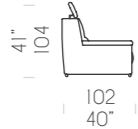

Poggiatesta aperto
Appuie-tête ouverte
Geopende hoofdsteun