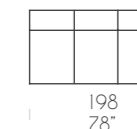

Pouf 80 x 80 x H45 cm
Pouf 80 x 80 x H45 cm
Poef 80 x 80 x H45 cm

Pouf 60 x 60 x H45 cm
Pouf 60 x 60 x H45 cm
Poef 60 x 60 x H45 cm

Poltrona
Fauteuil
Fauteuil

Divano 2P
Canapé 2P
Zitbank 2P

Divano 3P/2C
Canapé 3P/2C
Zitbank 3P/2K

Divano 3P/3C
Canapé 3P/3C
Zitbank 3P/3K

Poltrona con Relax
Fauteuil avec Relax
Fauteuil met Relax

Divano 2P con Relax dx
Canapé 2P avec Relax droit
Zitbank 2P met Relax rechts

Divano 3P/2c con Relax dx
Canapé 3P/2c avec Relax droit
Zitbank 3P/2k met Relax rechts

Divano 3P/3C con Relax dx-sx
Canapé 3P/3C avec Relax droit-gauche
Zitbank 3P/3K met Relax rechts-links

Angolo
Angle
Hoek

Poltrona Laterale dx
Fauteuil latéral droit
Fauteuil zijstuk rechts

Poltrona Laterale max dx
Fauteuil latéral max droit
Fauteuil zijstuk max rechts

Laterale 2P dx
Bâtarde 2P droit
Zijstuk 2P rechts

Laterale 2P max dx
Bâtarde 2P max droit
Zijstuk 2P max rechts

Laterale 3P dx
Bâtarde 3P droit
Zijstuk 3P rechts

Poltrona laterale dx con Relax
Fauteuil latéral droit avec Relax
Fauteuil zijstuk rechts met Relax