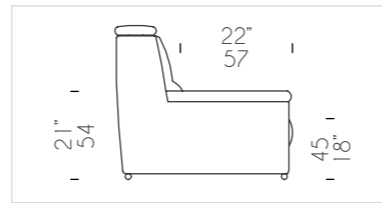

Daytona

INFO GENERALI / INFO GÉNÉRALES / ALGEMENE INFORMATIE

Cuscino di seduta in espanso 35M, con sagomatura AIRSOFF e rivestimento interno in ovatta acrilica. Schienale con rivestimento interno in ovatta acrilica. Meccanismo elettrico relax con pulsantiera in metallo cromato. Piede in metallo cromato L180 mm ø40 mm.

Assise en mousse 35M, avec contour AIRSOFF et revêtement interne en ouate acrylique. Dos avec revêtement interne en ouate acrylique. Mécanisme Relax électrique avec bouton-poussoir en métal chromé. Pied en métal chromé L180 mm ø40 mm.

Kussen zitting met 35M-vulling, met AIRSOFF-vorm en interne bekleding in acryl watten. Rugleuning met interne bekleding in acryl watten. Elektrisch mechanisme Relax met toetsenbord in gechroméerd metaal. Poot in gechroméerd metaal L180 mm ø40 mm.

CARATTERISTICHE / CARACTÉRISTIQUES / KENMERKEN

CUSCINO SEDUTA
Assise
Kussen zitting

SCHIENALE
Dos
Rugleuning

IMB. SCOCCA
Mousse Carcasse
Vulling Onderstel

CUCITURA AD 1 AGO
Couture à 1 aiguille
Stiksel met 1 naald

POGGIATESTA REGOLABILI
Appuie-têtes réglables
Verstelbare hoofdsteun

SCELTE OPZIONALI / CHOIX EN OPTION / OPTIONELE KEUZES

EFFETTO RIGIDO
Mousse ferme
Hard effect

MEMORIA LENTA
Mousse à mémoire
Langzaam geheugen

ELEMENTO CON MOLLE
Élément avec ressorts
Element met veren

RECLINER RELAX
Recliner relax
Relax recliner

POGGIATESTA ELETTRICO
Appuie-têtes électrique
Elektrische hoofdsteun

BATTERIA
Batterie
Batterij

PIEDINO LEGNO
Pied en bois
Houten poot

ELEMENTI COLLEZIONE / COLLECTION ÉLÉMENTS / ONDERDELEN COLLECTIE

Vista laterale
Vue latérale
Zijaanzicht

Poggiatesta aperto
Appuie-tête ouverte
Geopende hoofdsteun

Meccanismo aperto
Mécanisme ouvert
Geopend mechanisme

Pouf 80 x 80 x H45 cm
Pouf 80 x 80 x H45 cm
Poef 80 x 80 x H45 cm

Pouf 60 x 60 x H45 cm
Pouf 60 x 60 x H45 cm
Poef 60 x 60 x H45 cm

Poltrona
Fauteuil
Fauteuil

Divano 2P
Canapé 2P
Zitbank 2P

Divano 3P/2C
Canapé 3P/2C
Zitbank 3P/2K

Divano 3P/3C
Canapé 3P/3C
Zitbank 3P/3K

Poltrona con Relax
Fauteuil avec Relax
Fauteuil met Relax

Divano 2P con Relax dx
Canapé 2P avec Relax droit
Zitbank 2P met Relax rechts

Divano 3P/2c con Relax dx
Canapé 3P/2c avec Relax droit
Zitbank 3P/2k met Relax rechts

Divano 3P/3C con Relax dx-sx
Canapé 3P/3C avec Relax droit-gauche
Zitbank 3P/3K met Relax rechts-links

Angolo
Angle
Hoek

Poltrona Laterale dx
Fauteuil latéral droit
Fauteuil zijstuk rechts

Poltrona Laterale max dx
Fauteuil latéral max droit
Fauteuil zijstuk max rechts

Laterale 2P dx
Bâtarde 2P droit
Zijstuk 2P rechts

Laterale 2P max dx
Bâtarde 2P max droit
Zijstuk 2P max rechts

Laterale 3P dx
Bâtarde 3P droit
Zijstuk 3P rechts

Poltrona laterale dx con Relax
Fauteuil latéral droit avec Relax
Fauteuil zijstuk rechts met Relax

Poltrona laterale max dx con Relax
Fauteuil latéral max droit avec Relax
Fauteuil zijstuk max rechts met Relax

Laterale 2P con Relax dx
Bâtarde 2P avec Relax droit
Zijstuk 2P met Relax rechts

Laterale 2P max con Relax dx
Bâtarde 2P max avec Relax droit
Zijstuk 2P max met Relax rechts

Laterale 3P con Relax dx
Bâtarde 3P avec Relax droit
Zijstuk 3P met Relax rechts