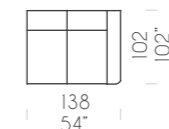

Pouf 80 x 80 x H45 cm
Pouf 80 x 80 x H45 cm
Poef 80 x 80 x H45 cm

Pouf 60 x 60 x H45 cm
Pouf 60 x 60 x H45 cm
Poef 60 x 60 x H45 cm

Poltrona
Fauteuil
Fauteuil

Divano 2P
Canapé 2P
Zitbank 2P

Divano 3P/2C
Canapé 3P/2C
Zitbank 3P/2K

Divano 3P/3C
Canapé 3P/3C
Zitbank 3P/3K

Poltrona con Relax
Fauteuil avec Relax
Fauteuil met Relax

Divano 2P con Relax dx
Canapé 2P avec Relax droit
Zitbank 2P met Relax rechts

Divano 3P/2c con Relax dx
Canapé 3P/2c avec Relax droit
Zitbank 3P/2k met Relax rechts

Divano 3P/3C con Relax dx-sx
Canapé 3P/3C avec Relax droit-gauche
Zitbank 3P/3K met Relax rechts-links

Angolo
Angle
Hoek

Poltrona Laterale dx
Fauteuil latéral droit
Fauteuil zijstuk rechts

Poltrona Laterale max dx
Fauteuil latéral max droit
Fauteuil zijstuk max rechts

Laterale 2P dx
Bâtarde 2P droit
Zijstuk 2P rechts

Laterale 2P max dx
Bâtarde 2P max droit
Zijstuk 2P max rechts

Laterale 3P dx
Bâtarde 3P droit
Zijstuk 3P rechts

Poltrona laterale dx con Relax
Fauteuil latéral droit avec Relax
Fauteuil zijstuk rechts met Relax