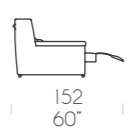

Meccanismo aperto
Mécanisme ouvert
Geopend mechanisme