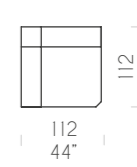

Pouf 80 x 80 x H45 cm
Pouf 80 x 80 x H45 cm
Poef 80 x 80 x H45 cm

Pouf 60 x 60 x H45 cm
Pouf 60 x 60 x H45 cm
Poef 60 x 60 x H45 cm

Poltrona
Fauteuil
Fauteuil

Divano 2P
Canapé 2P
Zitbank 2P

Divano 3P/2C
Canapé 3P/2C
Zitbank 3P/2K

Divano 3P/3C
Canapé 3P/3C
Zitbank 3P/3K

Poltrona con Relax
Fauteuil avec Relax
Fauteuil met Relax

Divano 2P con Relax dx
Canapé 2P avec Relax droit
Zitbank 2P met Relax rechts

Divano 3P/2c con Relax dx
Canapé 3P/2c avec Relax droit
Zitbank 3P/2k met Relax rechts

Divano 3P/3C con Relax dx-sx
Canapé 3P/3C avec Relax droit-gauche
Zitbank 3P/3K met Relax rechts-links

Angolo
Angle
Hoek

Poltrona Laterale dx
Fauteuil latéral droit
Fauteuil zijstuk rechts

Poltrona Laterale max dx
Fauteuil latéral max droit
Fauteuil zijstuk max rechts