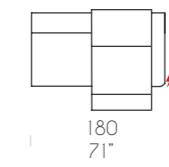

Pouf 80 x 80 x H45 cm
Pouf 80 x 80 x H45 cm
Poef 80 x 80 x H45 cm

Pouf 60 x 60 x H45 cm
Pouf 60 x 60 x H45 cm
Poef 60 x 60 x H45 cm

Poltrona
Fauteuil
Fauteuil

Divano 2P
Canapé 2P
Zitbank 2P

Divano 3P/2C
Canapé 3P/2C
Zitbank 3P/2K

Divano 3P/3C con Relax dx-sx
Canapé 3P/3C avec Relax droit-gauche
Zitbank 3P/3K met Relax rechts-links

Angolo
Angle
Hoek

Poltrona Laterale dx
Fauteuil latéral droit
Fauteuil zijstuk rechts

Poltrona Laterale max dx
Fauteuil latéral max droit
Fauteuil zijstuk max rechts

Laterale 2P dx
Bâtarde 2P droit
Zijstuk 2P rechts

Laterale 2P max dx
Bâtarde 2P max droit
Zijstuk 2P max rechts

Laterale 3P dx
Bâtarde 3P droit
Zijstuk 3P rechts

Poltrona laterale dx con Relax
Fauteuil latéral droit avec Relax
Fauteuil zijstuk rechts met Relax

Poltrona laterale max dx con Relax
Fauteuil latéral max droit avec Relax
Fauteuil zijstuk max rechts met Relax

Laterale 2P con Relax dx
Bâtarde 2P avec Relax droit
Zijstuk 2P met Relax rechts

Laterale 2P max con Relax dx
Bâtarde 2P max avec Relax droit
Zijstuk 2P max met Relax rechts