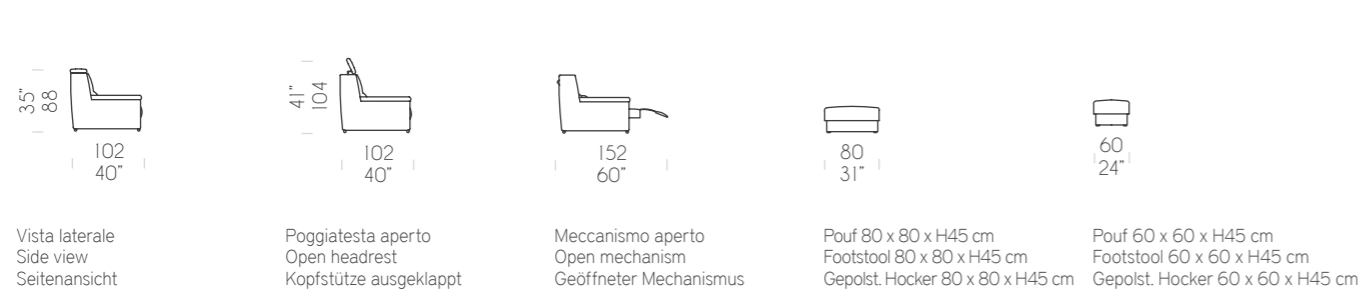

Seat cushion in foam, 35M, with AIRSOFF shaping and acrylic wadding internal padding. Backrest with acrylic wadding internal padding. Relax electric mechanism complete with push button panel in chromed metal. Oval chromed metal foot L850 mm ø40 mm.

Sitzkissen aus Schaumstoff 35M, mit AIRSOFF-Formung und Innenauskleidung aus Acrylwatte. Rückenlehne mit Innenauskleidung aus Acrylwatte. Elektrische Relax-Mechanik mit Bedienfeld aus verchromtem Metall. Fuß aus verchromtem Metall L850 mm ø40 mm.

CARATTERISTICHE / CHARACTERISTICS / EIGENSCHAFTEN

- CUSCINO SEDUTA
  Seat cushion
  Sitzkissen
- SCHIENALE
  Backrest
  Rückenlehne
- IMB. SCOCCA
  Body padding
  Polst. Gestell
- CUCITURA AD 1 AGO
  Single needle seams
  Genäht mit 1 Nadel
- POGGIATESTA REGOLABILI
  Adjustable headrests
  Verstellbare Kopfstützen

SCELTE OPZIONALI / OPTIONALS / SONDERAUSSTATTUNG

- EFFETTO RIGIDO
  Rigid effect
  Hartschaum
- MEMORIA LENTA
  Shape memory
  Slow-Memory-Schaum
- ELEMENTO CON MOLLE
  Unit with springs
  Element mit federn
- RECLINER RELAX
  Relax recliner
  Recliner Relax
- POGGIATESTA ELETTRICO
  Electric headrest
  Elektrische Kopfstütze
- BATTERIA
  Battery
  Batterie
- PIEDINO LEGNO
  Wood foot
  Holzfüße

ELEMENTI COLLEZIONE / COLLECTION COMPONENTS / ELEMENTE DER KOLLEKTION

Vista laterale
Side view
Seitenansicht

Poggiatesta aperto
Open headrest
Kopfstütze ausgeklappt

Meccanismo aperto
Open mechanism
Geöffneter Mechanismus

Pouf 80 x 80 x H45 cm
Footstool 80 x 80 x H45 cm
Gepolst. Hocker 80 x 80 x H45 cm

Pouf 60 x 60 x H45 cm
Footstool 60 x 60 x H45 cm
Gepolst. Hocker 60 x 60 x H45 cm