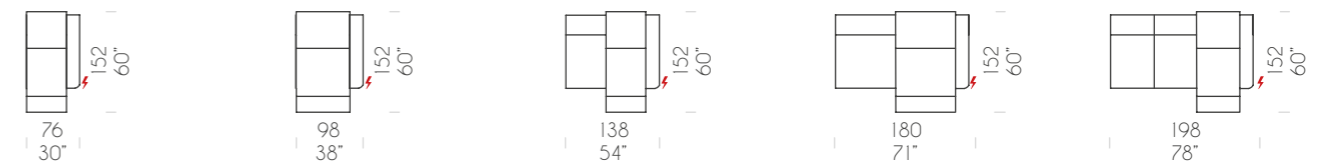

Angolo
Corner
Eckteil

Poltrona Laterale dx
Side armchair, right
Seitenteil 1-Sitzer rechts

Poltrona laterale max dx
Side armchair, max right
Seitenteil 1-Sitzer Maxi rechts

Laterale 2P dx
Side unit 2S, right
Seitenteil 2-Sitzer rechts

Laterale 2P max dx
Side unit 2S max, right
Seitenteil 2-Sitzer Maxi rechts

Laterale 3P dx
Side unit 3S, right
Seitenteil 3-Sitzer rechts

Poltrona laterale dx con Relax
Side armchair, right with Relax
Seitenteil 1-Sitzer rechts mit Relax