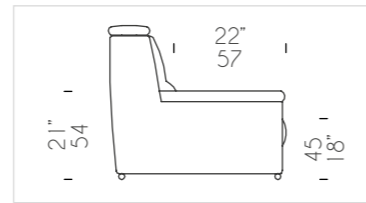

Daytona

INFO GENERALI / GENERAL INFORMATION / ALLGEMEINE INFORMATIONEN

Cuscino di seduta in espanso 35M, con sagomatura AIRSOFF e rivestimento interno in ovatta acrilica. Schienale con rivestimento interno in ovatta acrilica. Meccanismo elettrico relax con pulsantiera in metallo cromato. Piede in metallo cromato L850 mm ø40 mm.

Seat cushion in foam, 35M, with AIRSOFF shaping and acrylic wadding internal padding. Backrest with acrylic wadding internal padding. Relax electric mechanism complete with push button panel in chromed metal. Oval chromed metal foot L850 mm ø40 mm.

Sitzkissen aus Schaumstoff 35M, mit AIRSOFF-Formung und Innenauskleidung aus Acrylwatte. Rückenlehne mit Innenauskleidung aus Acrylwatte. Elektrische Relax-Mechanik mit Bedienfeld aus verchromtem Metall. Fuß aus verchromtem Metall L850 mm ø40 mm.

CARATTERISTICHE / CHARACTERISTICS / EIGENSCHAFTEN

- CUSCINO SEDUTA
  Seat cushion
  Sitzkissen
- SCHIENALE
  Backrest
  Rückenlehne
- IMB. SCOCCA
  Body padding
  Polst. Gestell
- CUCITURA AD 1 AGO
  Single needle seams
  Genäht mit 1 Nadel
- POGGIATESTA REGOLABILI
  Adjustable headrests
  Verstellbare Kopfstützen

SCELTE OPZIONALI / OPTIONALS / SONDERAUSSTATTUNG

- EFFETTO RIGIDO
  Rigid effect
  Hartschaum
- MEMORIA LENTA
  Shape memory
  Slow-Memory-Schaum
- ELEMENTO CON MOLLE
  Unit with springs
  Element mit federn
- RECLINER RELAX
  Relax recliner
  Recliner Relax
- POGGIATESTA ELETTRICO
  Electric headrest
  Elektrische Kopfstütze
- BATTERIA
  Battery
  Batterie
- PIEDINO LEGNO
  Wood foot
  Holzfüße