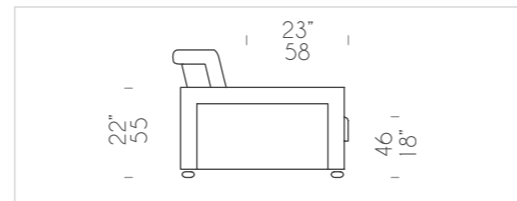

INFO GENERALI / GENERAL INFORMATION / ALLGEMEINE INFORMATIONEN

Pag. 48

Cuscino seduta in espanso a doppia densità sagomato in AIRSOFF. Seduta e schienale con rivestimento in ovatta acrilica. Meccanismo elettrico Relax completo di pulsantiera in metallo cromato. Piede ovale in metallo cromato L250 x P60 x H30 mm.

Seat cushion in double density foam with AIRSOFF shaping. Seat and backrest with acrylic wadding padding. Relax electric mechanism complete with push button panel in chromed metal. Oval chromed metal foot L250 x D60 x H30 mm.

Sitzkissen aus Schaumstoff mit doppelter Dichte und AIRSOFF-Formung. Sitzfläche und Rückenlehne mit Auskleidung aus Acrylwatte. Elektrische Relax-Mechanik mit Bedienfeld aus verchromtem Metall. Ovaler Fuß aus verchromtem Metall B250 x T60 x H30 mm

CARATTERISTICHE / CHARACTERISTICS / EIGENSCHAFTEN

CUSCINO SEDUTA Seat cushion Sitzkissen	SCHIENALE Backrest Rückenlehne	IMB. SCOCCA Body padding Polst. Gestell	CUCITURA AD 1 AGO Single needle seams Genäht mit 1 Nadel
POGGIATESTA REGOLABILI Adjustable headrests Verstellbare Kopfstützen			

SCELTE OPZIONALI / OPTIONALS / SONDERAUSSTATTUNG

EFFETTO RIGIDO Rigid effect Hartschaum	MEMORIA LENTA Shape memory Slow-Memory-Schaum	RECLINER RELAX Relax recliner Recliner Relax	BATTERIA Battery Batterie

ELEMENTI COLLEZIONE / COLLECTION COMPONENTS / ELEMENTE DER KOLLEKTION

 34" 86" 102" 40"	 39" 98" 102" 40"	 34" 86" 155" 61"	 92" 36"	 66" 26"
Vista laterale Side view Seitenansicht	Poggiatesta aperto Open headrest Kopfstütze ausgeklappt	Meccanismo aperto Open mechanism Geöffneter Mechanismus	Pouf 92 x 92 x H42 cm Footstool 92 x 92 x H42 cm Gepolst. Hocker 92 x 92 x H42 cm	Pouf 66 x 92 x H42 cm Footstool 66 x 92 x H42 cm Gepolst. Hocker 66 x 92 x H42 cm

 60" 24"	 75" 30"	 30" 12"
Poggiapiedi 60 x 50 x H38 cm Footrest 60 x 50 x H38 cm Fußstütze 60 x 50 x H38 cm	Tavolo 75 x 28 x H35 cm Table 75 x 28 x H35 cm Tisch 75 x 28 x H35 cm	Copri bracciolo trasparente 30 x 40 x H6 cm Transparent armrest cover 30 x 40 x H6 cm Transparente Armlehnenabdeckung 30 x 40 x H6 cm

 118" 47" 102" 40"	 178" 70" 102" 40"	 216" 85" 102" 40"
Poltrona Armchair Sessel	Divano 2P 2S sofa Sofa 2-Sitzer	Divano 3P 3S sofa Sofa 3-Sitzer

 118" 47" 155" 61"	 178" 70" 155" 61"	 178" 70" 155" 61"	 216" 85" 155" 61"	 216" 85" 155" 61"
Poltrona con Relax Armchair with Relax Sessel mit Relax	Divano 2P con Relax dx-sx 2S sofa with Relax, right-left Sofa 2-Sitzer mit Relax rechts-links	Divano 2P con Relax sx 2S sofa with Relax, left Sofa 2-Sitzer mit Relax links	Divano 3P con Relax dx-sx 3S sofa with Relax, right-left Sofa 3-Sitzer mit Relax rechts-links	Divano 3P con Relax sx 3S sofa with Relax, left Sofa 3-Sitzer mit Relax links

 89" 35" 102" 40"	 108" 33" 102" 40"	 149" 59" 102" 40"	 188" 71" 102" 40"	 121" 48" 102" 40"	 160" 63" 102" 40"
Poltrona laterale sx Side armchair, left Seitenteil 1-Sitzer links	Poltrona max laterale sx Side armchair max, left Seitenteil Maxi 1-Sitzer links	Laterale 2P sx Side unit 2S, left Seitenteil 2-Sitzer links	Laterale 2 max sx Side unit 2 max, left Seitenteil 2-Sitzer Maxi links	Centrale 2P Central unit 2S Mittelteil 2-Sitzer	Centrale 2 max Central unit 2 max Mittelteil 2-Sitzer Maxi

 61" 24" 102" 40"	 80" 32" 102" 40"
Poltrona Centrale Central armchair Mittelteil 1-Sitzer	Poltrona max Centrale Central armchair max Mittelteil 1-Sitzer Maxi

 89" 35" 155" 61"	 149" 59" 155" 61"	 188" 74" 155" 61"	 121" 48" 155" 61"	 160" 63" 155" 61"
Poltrona laterale sx, Relax Side armchair, left with Relax Seitenteil 1-Sitzer links, Relax	Laterale 2P sx, Relax dx-sx Side unit 2S, left with Relax right-left Seitenteil 2-Sitzer links, Relax rechts-links	Laterale 2 max Relax dx-sx Side unit 2 max, with Relax right-left Seitenteil 2-Sitzer Maxi, Relax rechts-links	Centrale 2P Relax dx-sx Central unit 2S, with Relax right-left Mittelteil 2-Sitzer, Relax rechts-links	Centrale 2 max, Relax dx-sx Central unit 2 max, with Relax right-left Mittelteil 2-Sitzer Maxi, Relax rechts-links