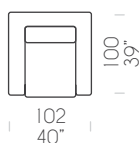

ELEMENTI COLLEZIONE / COLLECTION COMPONENTS / ELEMENTE DER KOLLEKTION

Vista laterale
Side view
Seitenansicht

Pouf 77 x 77 x H44 cm
Footstool 77 x 77 x H44 cm
Gepolst. Hocker 77 x 77 x H44 cm

Poggiatesta 2 posti 60 x H 22 cm
Headrest 2S 60 x H 22 cm
Kopfstütze 2-Sitzer 60 x H 22 cm

Poggiatesta 2 max 75 x H 22 cm
Headrest 2 max 75 x H 22 cm
Kopfstütze 2-Sitzer Maxi 75 x H 22 cm

Poltrona
Armchair
Sessel

Divano 2P
2S sofa
Sofa 2-Sitzer

Divano 2P max
Maxi 2S sofa
Sofa 2-Sitzer Maxi

Divano 3P
3S sofa
Sofa 3-Sitzer