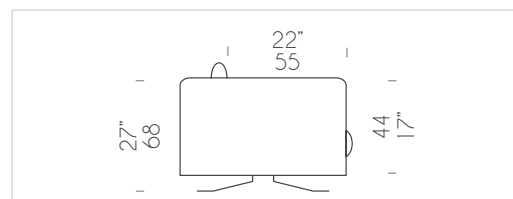

08 Ghibli

INFO GENERALI / GENERAL INFORMATION / ALLGEMEINE INFORMATIONEN

Pag. 58

Cuscino di seduta in espanso a doppia densità 35HT sagomato in AIRSOFF, con doppio rivestimento interno in resinato gr.150 e vellutino 100% poliammide. Schienale in espanso rivestito in piuma. Piede in metallo cromato H150 mm.

Seat cushion in double density 35HT foam with AIRSOFF shaping and with double internal padding consisting of a 150 g. resin-bonded and 100% polyamide velveteen lining layer. Foam backrest with feather padding. Chromed metal foot H. 150 mm.

Sitzkissen aus Schaumstoff mit doppelter Dichte 35 HT und AIRSOFF-Formung, doppelter Innenauskleidung aus Resinat 150 g und leichtem Samt 100% Polyamid. Rückenlehne aus Schaumstoff mit Daunenfüllung. Verchromter Metallfuß H150 mm.

CARATTERISTICHE / CHARACTERISTICS / EIGENSCHAFTEN

CUSCINO SEDUTA
Seat cushion
Sitzkissen

SCHIENALE
Backrest
Rückenlehne

IMB. SCOCCA
Body padding
Polst. Gestell

CUCITURA AD 1 AGO
Single needle seams
Genäht mit 1 Nadel

SCHIENALE
Backrest
Rückenlehne

TRAPUNTATURA
Quilting
Steppung

SCELTE OPZIONALI / OPTIONALS / SONDERAUSSTATTUNG

EFFETTO RIGIDO
Rigid effect
Hartschaum

MEMORIA LENTA
Shape memory
Slow-Memory-Schaum

PIEDINO HOLLIWOOD
Hollywood foot
Fuß Hollywood

ELEMENTI COLLEZIONE / COLLECTION COMPONENTS / ELEMENTE DER KOLLEKTION

Vista laterale
Side view
Seitenansicht

Pouf 77 x 77 x H44 cm
Footstool 77 x 77 x H44 cm
Gepolst. Hocker 77 x 77 x H44 cm

Poggiatesta 2 posti 60 x H 22 cm
Headrest 2S 60 x H 22 cm
Kopfstütze 2-Sitzer 60 x H 22 cm

Poggiatesta 2 max 75 x H 22 cm
Headrest 2 max 75 x H 22 cm
Kopfstütze 2-Sitzer Maxi 75 x H 22 cm

Poltrona
Armchair
Sessel

Divano 2P
2S sofa
Sofa 2-Sitzer

Divano 2P max
Maxi 2S sofa
Sofa 2-Sitzer Maxi

Divano 3P
3S sofa
Sofa 3-Sitzer