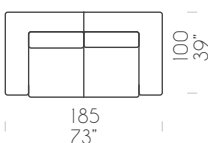

ELEMENTI COLLEZIONE / COLLECTION COMPONENTS / ELEMENTE DER KOLLEKTION

Vista laterale
Side view
Seitenansicht

Pouf 77 x 77 x H44 cm
Footstool 77 x 77 x H44 cm
Gepolst. Hocker 77 x 77 x H44 cm

Poggiatesta 2 posti 60 x H 22 cm
Headrest 2S 60 x H 22 cm
Kopfstütze 2-Sitzer 60 x H 22 cm

Poggiatesta 2 max 75 x H 22 cm
Headrest 2 max 75 x H 22 cm
Kopfstütze 2-Sitzer Maxi 75 x H 22 cm

Poltrona
Armchair
Sessel

Divano 2P
2S sofa
Sofa 2-Sitzer

Divano 2P max
Maxi 2S sofa
Sofa 2-Sitzer Maxi

Divano 3P
3S sofa
Sofa 3-Sitzer