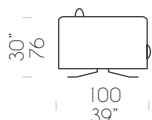

SCHIENALE
Backrest
Rückenlehne

TRAPUNTATURA
Quilting
Steppung

SCELTE OPZIONALI / OPTIONALS / SONDERAUSSTATTUNG

EFFETTO RIGIDO
Rigid effect
Hartschaum

MEMORIA LENTA
Shape memory
Slow-Memory-Schaum

PIEDINO HOLLIWOOD
Hollywood foot
Fuß Hollywood

ELEMENTI COLLEZIONE / COLLECTION COMPONENTS / ELEMENTE DER KOLLEKTION

Vista laterale
Side view
Seitenansicht

Pouf 77 x 77 x H44 cm
Footstool 77 x 77 x H44 cm
Gepolst. Hocker 77 x 77 x H44 cm

Poggiatesta 2 posti 60 x H 22 cm
Headrest 2S 60 x H 22 cm
Kopfstütze 2-Sitzer 60 x H 22 cm