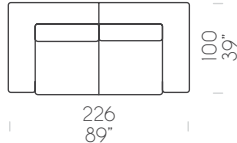

ELEMENTI COLLEZIONE / COLLECTION COMPONENTS / ELEMENTE DER KOLLEKTION

Vista laterale
Side view
Seitenansicht

Pouf 77 x 77 x H44 cm
Footstool 77 x 77 x H44 cm
Gepolst. Hocker 77 x 77 x H44 cm

Poggiatesta 2 posti 60 x H 22 cm
Headrest 2S 60 x H 22 cm
Kopfstütze 2-Sitzer 60 x H 22 cm

Poggiatesta 2 max 75 x H 22 cm
Headrest 2 max 75 x H 22 cm
Kopfstütze 2-Sitzer Maxi 75 x H 22 cm

Poltrona
Armchair
Sessel

Divano 2P
2S sofa
Sofa 2-Sitzer

Divano 2P max
Maxi 2S sofa
Sofa 2-Sitzer Maxi

Divano 3P
3S sofa
Sofa 3-Sitzer