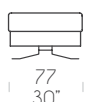

SCHIENALE
Backrest
Rückenlehne

TRAPUNTATURA
Quilting
Steppung

SCELTE OPZIONALI / OPTIONALS / SONDERAUSSTATTUNG

EFFETTO RIGIDO
Rigid effect
Hartschaum

MEMORIA LENTA
Shape memory
Slow-Memory-Schaum

PIEDINO HOLLIWOOD
Hollywood foot
Fuß Hollywood

ELEMENTI COLLEZIONE / COLLECTION COMPONENTS / ELEMENTE DER KOLLEKTION

Vista laterale
Side view
Seitenansicht

Pouf 77 x 77 x H44 cm
Footstool 77 x 77 x H44 cm
Gepolst. Hocker 77 x 77 x H44 cm

Poggiatesta 2 posti 60 x H 22 cm
Headrest 2S 60 x H 22 cm
Kopfstütze 2-Sitzer 60 x H 22 cm

Poggiatesta 2 max 75 x H 22 cm
Headrest 2 max 75 x H 22 cm
Kopfstütze 2-Sitzer Maxi 75 x H 22 cm

Poltrona
Armchair
Sessel

Divano 2P
2S sofa
Sofa 2-Sitzer

Divano 2P max
Maxi 2S sofa
Sofa 2-Sitzer Maxi

Divano 3P
3S sofa
Sofa 3-Sitzer