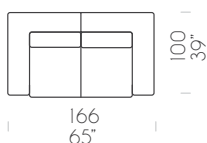

ELEMENTI COLLEZIONE / COLLECTION COMPONENTS / ELEMENTE DER KOLLEKTION

Vista laterale
Side view
Seitenansicht

Pouf 77 x 77 x H44 cm
Footstool 77 x 77 x H44 cm
Gepolst. Hocker 77 x 77 x H44 cm

Poggiatesta 2 posti 60 x H 22 cm
Headrest 2S 60 x H 22 cm
Kopfstütze 2-Sitzer 60 x H 22 cm

Poggiatesta 2 max 75 x H 22 cm
Headrest 2 max 75 x H 22 cm
Kopfstütze 2-Sitzer Maxi 75 x H 22 cm

Poltrona
Armchair
Sessel

Divano 2P
2S sofa
Sofa 2-Sitzer

Divano 2P max
Maxi 2S sofa
Sofa 2-Sitzer Maxi

Divano 3P
3S sofa
Sofa 3-Sitzer