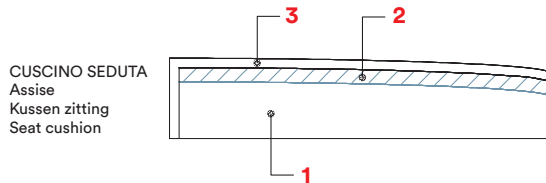

Ghibli

[IT] — Cuscino di seduta in espanso a doppia densità 35HT¹ e strato da 3 cm di espanso SOFT² con doppio rivestimento interno in resinato³ gr.150 e vellutino 100% poliammide. Cinghie elastiche da 80 mm di larghezza sotto le sedute. Schienale in espanso rivestito in piuma. Piede in metallo cromato H 150 mm.

[FR] — Assise en mousse double densité 35HT¹ et couche de 3 cm de mousse SOFT², double couche interne de résine³ 150 g et velours 100% polyamide. Sangles élastiques de 80 mm de largeur sous les assises. Dos en mousse revêtu en plume. Pied en métal chromé H 150 mm.

[NL] — Kussen zitting met 35HT¹-vulling met dubbele dichtheid en 3 cm laag SOFT schuim² met dubbele bekleding in resinaat³ gr 150 en licht fluweel 100% polyamide. 80 mm brede elastische riemen onder de zittingen. Rugleuning in schuim bekleed met dons. Poot in gechrommeerd metaal H 150 mm.

[EN] — Seat cushion in double density 35HT¹ foam and 3 cm layer of SOFT foam² and with double internal padding consisting of a 150 gr. resin-bonded³ and 100% polyamide velveteen lining layer. 80 mm wide elastic belts under the seats. Foam backrest with feather padding. Chromed metal foot H 150 mm.