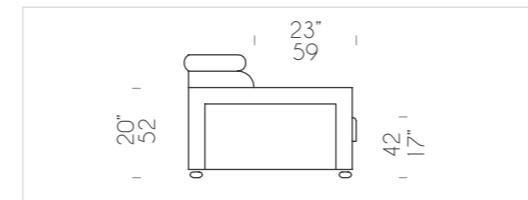

INFO GENERALI / GENERAL INFORMATION / ALLGEMEINE INFORMATIONEN

Pag. 106

Cuscino di seduta in espanso a doppia densità 30SM/E, sagomato in AIRSOFF, con doppio rivestimento interno in resinato gr:150 e vellutino 100% poliammide. Schienale con rivestimento interno in ovatta acrilica. Piede in metallo cromato L250 x P60 x H30 mm.

Seat cushion in double density 30SM/E foam with AIRSOFF shaping and with double internal padding consisting of a 150 g. resin-bonded and 100% polyamide velveteen lining layer. Backrest with acrylic wadding internal padding. Oval chromed metal foot L250 x D60 x H30 mm.

Sitzkissen aus Schaumstoff mit doppelter Dichte 30 SM/E und AIRSOFF-Formung, doppelter Innenauskleidung aus Resinat 150 g und leichtem Samt 100% Polyamid. Rückenlehne mit Innenauskleidung aus Acrylwatte. Fuß aus verchromtem Metall B250 x T60 x H30 mm

CARATTERISTICHE / CHARACTERISTICS / EIGENSCHAFTEN

- **CUSCINO SEDUTA**
  Seat cushion
  Sitzkissen
- **SCHIENALE**
  Backrest
  Rückenlehne
- **IMB. SCOCCA**
  Body padding
  Polst. Gestell
- **DOPPIA CUCITURA**
  Double seam
  Doppelnah

SEDUTA
Seat
Sitzfläche

SCELTE OPZIONALI / OPTIONALS / SONDERAUSSTATTUNG

- **EFFETTO RIGIDO**
  Rigid effect
  Hartschaum
- **MEMORIA LENTA**
  Shape memory
  Slow-Memory-Schaum
- **SEDUTA ESTRAIBILE**
  Pull-out seat
  Ausziehbare Sitzfläche
- **POGGIATESTA REGOLABILI**
  Adjustable headrests
  Verstellbare Kopfstützen

ELEMENTI COLLEZIONE / COLLECTION COMPONENTS / ELEMENTE DER KOLLEKTION

105
41"

Vista laterale
Side view
Seitenansicht

120
47"

Meccanismi aperti
Open mechanisms
Geöffnete Mechanismen

88
35"

Pouf 88 x 81 x H40 cm
Footstool 88 x 81 x H40 cm
Gepolst. Hocker 88 x 81 x H40 cm

60
24"

Pouf 60 x 60 x H40 cm
Footstool 60 x 60 x H40 cm
Gepolst. Hocker 60 x 60 x H40 cm

76
30"

Poggiapiedi 76 x 35 x H39 cm
Footrest 76 x 35 x H39 cm
Fußstütze 76 x 35 x H39 cm

115
45"

Poltrona
Armchair
Sessel

175
69"

Divano 2P
2S sofa
Sofa 2-Sitzer

217
85"

Divano 3P
3S sofa
Sofa 3-Sitzer

236
93"

Divano 3P max
Maxi 3S sofa
Sofa 3-Sitzer Max

88
35"

Poltrona laterale sx
Side armchair, left
Seitenteil 1-Sitzer links

108
43"

Laterale 1P max sx
Side unit 1S max, left
Seitenteil 1-Sitzer Maxi links

148
58"

Laterale 2P sx
Side unit 2S, left
Seitenteil 2-Sitzer links

189
74"

Laterale 2P max sx
Side unit 2S max, left
Seitenteil 2-Sitzer Maxi links

208
82"

Laterale 3P sx
Side unit 3S, left
Seitenteil 3-Sitzer links

270
106"

Laterale 3P max sx
Side unit 3S max, left
Seitenteil 3-Sitzer Maxi links

150
59"

Poltrona terminale dx
Armchair end unit, right
Seitenteil 1-Sitzer rechts

170
67"

1P max terminale dx
1S max end unit, right
Endteil 1-Sitzer Maxi rechts

210
83"

2P terminale dx
2S end unit, right
Endteil 2-Sitzer rechts

251
99"

2P max terminale dx
2S max end unit, right
Endteil 2-Sitzer Maxi rechts

270
106"

3P terminale dx
3S end unit, right
Endteil 3-Sitzer rechts

162
64"

Centrale 2P max
Central unit 2S max
Mittelteil 2-Sitzer Maxi

123
48"

1P centrale terminale dx
1S central unit, right end unit
Mittelendteil 1-Sitzer rechts

183
72"

2P centrale terminale dx
2S central unit, right end unit
Mittelendteil 2-Sitzer rechts

224
88"

2P max centrale terminale dx
2S max central unit, right end unit
Mittelendteil 2-Sitzer Maxi rechts

110
43"

Ch. Longue max dx
Ch. Longue max, right
Ch. Longue Maxi rechts

115
45"

Angolo con testiere regolabili
Corner with adjustable headrests
Eckteil mit verstellbaren Kopfstützen

115
45"

Angolo con testiere fisse
Corner with fixed headrests
Eckteil mit feststehenden Kopfstützen

118"
299"

Laterale 2P max sx + Ch. Longue dx
2S max side unit, left + Ch. Longue, right
Seitenteil 2-Sitzer Maxi links + Ch. Longue rechts

120"
304"

Laterale 2P max sx + Angolo + Laterale 2P max dx
2S max side unit, left + Corner + 2S max side unit, right
Seitenteil 2-Sitzer Maxi links + Eckteil + Seitenteil 2-Sitzer Maxi rechts