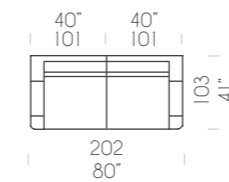

Divano 3P/2C
Canapé 3P/2C
Zitbank 3P/2K