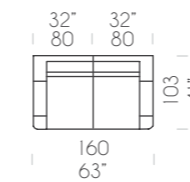

Divano 2P
Canapé 2P
Zitbank 2P