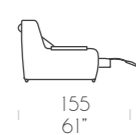

Meccanismo aperto
Mécanisme ouvert
Geopend mechanisme