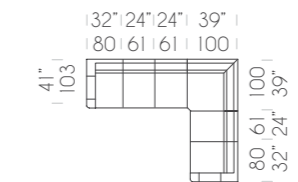

Poltrona centrale Relax  
Fauteuil central avec Relax  
Centraal fauteuil Relax

Poltrona max centrale Relax  
Fauteuil max central avec Relax  
Centraal fauteuil maxi Relax

Divano 2P  
Canapé 2P  
Zitbank 2P

Divano 3P/2C  
Canapé 3P/2C  
Zitbank 3P/2K

Divano 3P/3C  
Canapé 3P/3C  
Zitbank 3P/3K

Laterale 3P sx+Angolo+Laterale 2P dx (L302 x P241cm)  
Bâtard 3P gauche+Angle+Bâtard 2P droit (L302 x P241cm)  
Zijstuk 3P links + Hoek + Zijstuk 2P rechts (L302 x D241cm)