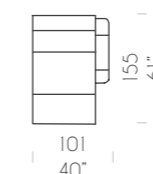

Pouf 80 x 80 x H45 cm  
Pouf 80 x 80 x H45 cm  
Poef 80 x 80 x H45 cm

Pouf 60 x 60 x H45 cm  
Pouf 60 x 60 x H45 cm  
Poef 60 x 60 x H45 cm

Poltrona  
Fauteuil  
Fauteuil

Poltrona laterale  
Fauteuil latéral  
Fauteuil zijstuk

Poltrona max laterale  
Fauteuil max latéral  
Fauteuil maxi zijstuk

Poltrona centrale  
Fauteuil central  
Centraal fauteuil

Poltrona max centrale  
Fauteuil max central  
Centraal fauteuil maxi

Angolo  
Angle  
Hoek

Angolo aperto  
Angle ouvert  
Open hoek

Poltrona Relax  
Fauteuil Relax  
Fauteuil Relax

Poltrona laterale Relax  
Fauteuil latéral avec Relax  
Fauteuil zijstuk Relax

Poltrona max laterale Relax  
Fauteuil max latéral avec Relax  
Fauteuil maxi zijstuk Relax