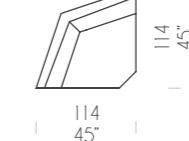

Pouf 80 x 80 x H45 cm  
Pouf 80 x 80 x H45 cm  
Poef 80 x 80 x H45 cm

Pouf 60 x 60 x H45 cm  
Pouf 60 x 60 x H45 cm  
Poef 60 x 60 x H45 cm

Poltrona  
Fauteuil  
Fauteuil

Poltrona laterale  
Fauteuil latéral  
Fauteuil zijstuk

Poltrona max laterale  
Fauteuil max latéral  
Fauteuil maxi zijstuk

Poltrona centrale  
Fauteuil central  
Centraal fauteuil

Poltrona max centrale  
Fauteuil max central  
Centraal fauteuil maxi

Angolo  
Angle  
Hoek

Angolo aperto  
Angle ouvert  
Open hoek

Poltrona Relax  
Fauteuil Relax  
Fauteuil Relax

Poltrona laterale Relax  
Fauteuil latéral avec Relax  
Fauteuil zijstuk Relax

Poltrona max laterale Relax  
Fauteuil max latéral avec Relax  
Fauteuil maxi zijstuk Relax