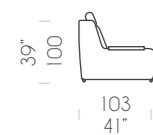

ELEMENTI COLLEZIONE / COLLECTION ÉLÉMENTS / ONDERDELEN COLLECTIE

Vista laterale
Vue latérale
Zijaanzicht