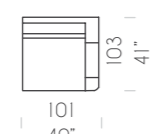

Pouf 80 x 80 x H45 cm  
Pouf 80 x 80 x H45 cm  
Poef 80 x 80 x H45 cm

Pouf 60 x 60 x H45 cm  
Pouf 60 x 60 x H45 cm  
Poef 60 x 60 x H45 cm

Poltrona  
Fauteuil  
Fauteuil

Poltrona laterale  
Fauteuil latéral  
Fauteuil zijstuk

Poltrona max laterale  
Fauteuil max latéral  
Fauteuil maxi zijstuk

Poltrona centrale  
Fauteuil central  
Centraal fauteuil

Poltrona max centrale  
Fauteuil max central  
Centraal fauteuil maxi

Angolo  
Angle  
Hoek