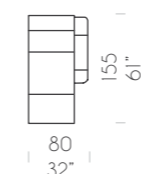

Pouf 80 x 80 x H45 cm  
Pouf 80 x 80 x H45 cm  
Poef 80 x 80 x H45 cm

Pouf 60 x 60 x H45 cm  
Pouf 60 x 60 x H45 cm  
Poef 60 x 60 x H45 cm

Poltrona  
Fauteuil  
Fauteuil

Poltrona laterale  
Fauteuil latéral  
Fauteuil zijstuk

Poltrona max laterale  
Fauteuil max latéral  
Fauteuil maxi zijstuk

Poltrona centrale  
Fauteuil central  
Centraal fauteuil

Poltrona max centrale  
Fauteuil max central  
Centraal fauteuil maxi

Angolo  
Angle  
Hoek

Angolo aperto  
Angle ouvert  
Open hoek

Poltrona Relax  
Fauteuil Relax  
Fauteuil Relax

Poltrona laterale Relax  
Fauteuil latéral avec Relax  
Fauteuil zijstuk Relax

Poltrona max laterale Relax  
Fauteuil max latéral avec Relax  
Fauteuil maxi zijstuk Relax