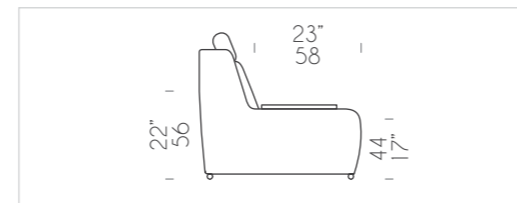

INFO GENERALI / INFO GÉNÉRALES / ALGEMENE INFORMATIE

Pag. 44

Cuscino di seduta in espanso 35M, con sagomatura AIRSOFF e rivestimento interno in ovatta acrilica. Schienale con rivestimento interno in ovatta acrilica. Meccanismo elettrico relax con pulsantiera in metallo cromato. Piede wenghè L170 x P160 x H35mm.

Assise en mousse 35M, avec contour AIRSOFF et revêtement interne en ouate acrylique. Dos avec revêtement interne en ouate acrylique. Mécanisme Relax électrique avec bouton-poussoir en métal chromé. Pied wenghè L170 x P160 x H35mm.

Kussen zitting met 35M-vulling, met AIRSOFF-vorm en interne bekleding in acryl watten. Rugleuning met interne bekleding in acryl watten. Elektrisch mechanisme Relax met toetsenbord in gechromeed metaal. Poot in wengé L170 x P160 x H35mm.

CARATTERISTICHE / CARACTÉRISTIQUES / KENMERKEN

CUSCINO SEDUTA
Assise
Kussen zitting

SCHIENALE
Dos
Rugleuning

IMB. SCOCCA
Mousse Carcasse
Vulling Onderstel

DOPPIA CUCITURA
Double couture
Dubbel stiksel