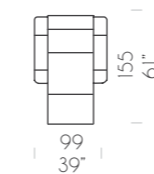

Pouf 80 x 80 x H45 cm  
Pouf 80 x 80 x H45 cm  
Poef 80 x 80 x H45 cm

Pouf 60 x 60 x H45 cm  
Pouf 60 x 60 x H45 cm  
Poef 60 x 60 x H45 cm

Poltrona  
Fauteuil  
Fauteuil

Poltrona laterale  
Fauteuil latéral  
Fauteuil zijstuk

Poltrona max laterale  
Fauteuil max latéral  
Fauteuil maxi zijstuk

Poltrona centrale  
Fauteuil central  
Centraal fauteuil

Poltrona max centrale  
Fauteuil max central  
Centraal fauteuil maxi

Angolo  
Angle  
Hoek

Angolo aperto  
Angle ouvert  
Open hoek

Poltrona Relax  
Fauteuil Relax  
Fauteuil Relax

Poltrona laterale Relax  
Fauteuil latéral avec Relax  
Fauteuil zijstuk Relax

Poltrona max laterale Relax  
Fauteuil max latéral avec Relax  
Fauteuil maxi zijstuk Relax