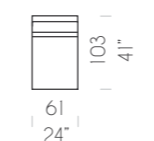

Pouf 80 x 80 x H45 cm  
Pouf 80 x 80 x H45 cm  
Poef 80 x 80 x H45 cm

Pouf 60 x 60 x H45 cm  
Pouf 60 x 60 x H45 cm  
Poef 60 x 60 x H45 cm

Poltrona  
Fauteuil  
Fauteuil

Poltrona laterale  
Fauteuil latéral  
Fauteuil zijstuk

Poltrona max laterale  
Fauteuil max latéral  
Fauteuil maxi zijstuk

Poltrona centrale  
Fauteuil central  
Centraal fauteuil

Poltrona max centrale  
Fauteuil max central  
Centraal fauteuil maxi

Angolo  
Angle  
Hoek