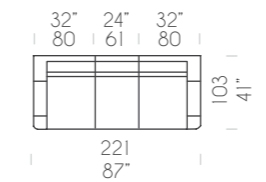

Angolo aperto  
Angle ouvert  
Open hoek

Poltrona Relax  
Fauteuil Relax  
Fauteuil Relax

Poltrona laterale Relax  
Fauteuil latéral avec Relax  
Fauteuil zijstuk Relax

Poltrona max laterale Relax  
Fauteuil max latéral avec Relax  
Fauteuil maxi zijstuk Relax

Poltrona centrale Relax  
Fauteuil central avec Relax  
Centraal fauteuil Relax

Poltrona max centrale Relax  
Fauteuil max central avec Relax  
Centraal fauteuil maxi Relax

Divano 2P  
Canapé 2P  
Zitbank 2P

Divano 3P/2C  
Canapé 3P/2C  
Zitbank 3P/2K

Divano 3P/3C  
Canapé 3P/3C  
Zitbank 3P/3K

Laterale 3P sx+Angolo+Laterale 2P dx (L302 x P241cm)  
Bâtard 3P gauche+Angle+Bâtard 2P droit (L302 x P241cm)  
Zijstuk 3P links + Hoek + Zijstuk 2P rechts (L302 x D241cm)