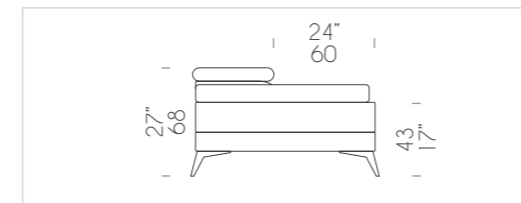

INFO GENERALI / GENERAL INFORMATION / ALLGEMEINE INFORMATIONEN

Pag. 30

Cuscino seduta in espanso LYMPHA a doppia densità, ecologico e ignifugo, classe 11M, con doppio rivestimento interno in resinato gr.150 e vellutino 100% poliammide. Schienale con rivestimento interno in ovatta acrilica. Piede in metallo sagomato e cromato H.150 mm.

Seat cushion in double density, eco-friendly, fire-proof LYMPHA foam, class 11M, with double internal padding consisting of a 150 g. resin-bonded and 100% polyamide velveteen lining layer. Backrest with acrylic wadding internal padding. Shaped chromed metal foot H. 150 mm.

Sitzkissen aus Schaumstoff LYMPHA mit doppelter Dichte, umweltfreundlich und feuerhemmend, Klasse 11M, mit doppelter Innenauskleidung aus Resinat 150 g und leichtem Samt 100% Polyamid. Rückenlehne mit Innenauskleidung aus Acrylwatte. Geformter und verchromter Metallfuß H.150 mm.

CARATTERISTICHE / CHARACTERISTICS / EIGENSCHAFTEN

CUSCINO SEDUTA Seat cushion Sitzkissen	SCHIENALE Backrest Rückenlehne	IMB. SCOCCA Body padding Polst. Gestell	CUCITURA AD 1 AGO Single needle seams Genäht mit 1 Nadel
CUSCINO BRACCIOLO Armrest cushion Kissen der Armlehne	POGGIATESTA REGOLABILI Adjustable headrests Verstellbare Kopfstützen