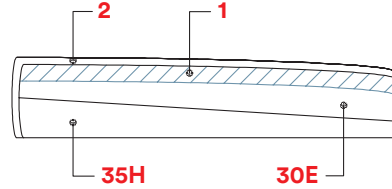

Bently

[IT] — Cuscino seduta in espanso a doppia densità e strato da 3 cm di espanso SOFT¹ con doppio rivestimento interno in resinato² gr.150 e vellutino 100% poliammide. Cinghie elastiche da 80 mm di larghezza sotto le sedute. Schienale con rivestimento interno in ovatta acrilica. Piede in metallo sagomato e cromato H 150 mm.

[FR] — Assise en mousse double densité et couche de 3 cm de mousse SOFT¹ avec double couche interne en résine² 150 g et velours 100% polyamide. Sangles élastiques de 80 mm de largeur sous les assises. Dos avec revêtement interne en ouate acrylique. Pied modelé en métal chromé H 150 mm.

[NL] — Kussen zitting met dubbele dichtheid en 3 cm laag SOFT schuim¹ met dubbele interne bekleding in resinaat² gr 150 en licht fluweel 100% polyamide. 80 mm brede elastische riemen onder de zittingen. Rugleuning met interne bekleding in acryl watten. Poot in gefreesd en gechromieerd metaal H 150 mm.

[EN] — Seat cushion in double density foam and 3 cm layer of SOFT foam¹ with double internal padding consisting of a 150 gr. resin-bonded² and 100% polyamide velveteen lining layer. 80 mm wide elastic belts under the seats. Backrest with acrylic wadding internal padding. Shaped chromed metal foot H 150 mm.

CUSCINO SEDUTA
Assise
Kussen zitting
Seat cushion