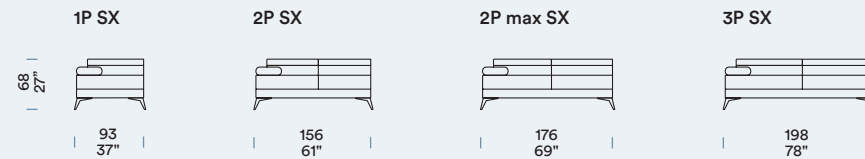

ELEMENTI LATERALI
Bâtards gauches [SX] / Zijstukken links [SX] / Side units, left [SX]