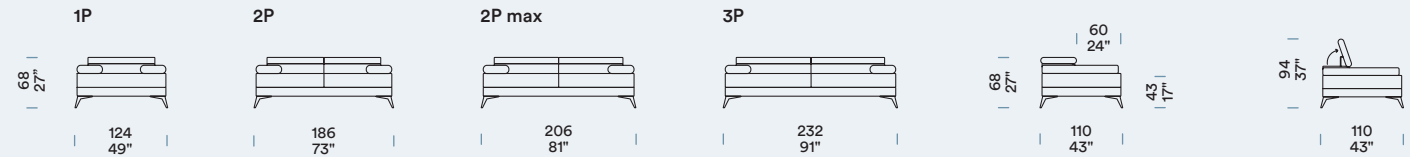

[EN] — Seat cushion in double density foam and 3 cm layer of SOFT foam¹ with double internal padding consisting of a 150 gr. resin-bonded² and 100% polyamide velveteen lining layer. 80 mm wide elastic belts under the seats. Backrest with acrylic wadding internal padding. Shaped chromed metal foot H 150 mm.

CUSCINO SEDUTA
Assise
Kussen zitting
Seat cushion

SCHIENALE
Dos
Rugleuning
Backrest

CUSCINO BRACCIOLO
Cousin de l'accoudoir
Kussen armleuning
Armrest cushion

CUCITURA AD 1 AGO
Couture à 1 aiguille
Stiksel met 1 naald
Single needle seams

IMB. SCOCCA
Mousse carcasse
Vulling onderstel
Body padding

POGGIATESTA REGOLABILI
Appuie-têtes réglables
Verstelbare hoofdsteun
Adjustable headrests

SCELTE OPZIONALI / CHOIX EN OPTION / OPTIONELE KEUZES / OPTIONALS

[IT] — Vi preghiamo di specificare, all'interno dell'ordine, la tipologia dell'opzione scelta.

[FR] — Lors de la commande, nous vous prions d'indiquer le type d'option choisi.

[NL] — Gelieve bij de bestelling het gewenste type optionele te vermelden.

[EN] — Please specify your chosen type of optional in your order.

EFFETTO RIGIDO
Mousse ferme
Harde mousse
High density foam

MEMORIA LENTA
Mousse à mémoire
Traagschuim
Memory foam

PIEDINO
Pied / Poot / Foot

SATINATO
Satiné / Gesatineerde / Satin

CLOUD

CARATTERISTICHE / CARACTÉRISTIQUES / KENMERKEN / CHARACTERISTICS

POLTRONA E DIVANO
Fauteuil et Canapé / Fauteuil en Zitbank / Armchair and Sofa