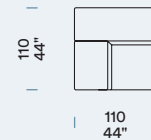

## CARATTERISTICHE / CARACTÉRISTIQUES / KENMERKEN / CHARACTERISTICS

POLTRONA E DIVANO  
Fauteuil et Canapé / Fauteuil en Zitbank / Armchair and Sofa

ELEMENTI LATERALI  
Bâtards gauches [SX] / Zijstukken links [SX] / Side units, left [SX]

CENTRALE  
Chauffeuse / Centraal / Central unit

CHAISE LONGUE SINISTRA  
Ch. Longue gauche / Longchair links / Ch. Longue, left

ANGOLO  
Angle / Hoekelament / Corner

ANGOLO TERMINALE DESTRO  
Angle terminal droite / Hoek eindstuk rechts / Corner end unit, right