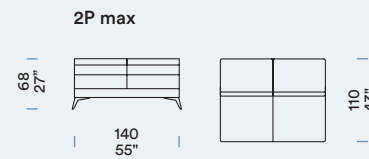

CENTRALE
Chauffeuse / Centraal / Central unit