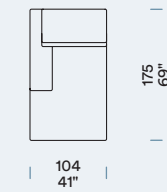

CHAISE LONGUE SINISTRA
Ch. Longue gauche / Longchair links / Ch. Longue, left