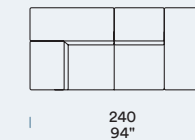

CENTRALE  
Chauffeuse / Centraal / Central unit

CHAISE LONGUE SINISTRA  
Ch. Longue gauche / Longchair links / Ch. Longue, left

ANGOLO  
Angle / Hoekelament / Corner

ANGOLO TERMINALE DESTRO  
Angle terminal droite / Hoek eindstuk rechts / Corner end unit, right