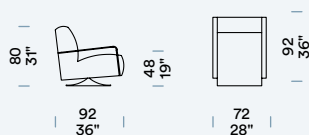

SCELTE OPZIONALI / CHOIX EN OPTION / OPTIONELE KEUZES / OPTIONALS

[IT] — Vi preghiamo di specificare, all'interno dell'ordine, la tipologia dell'opzionale scelto.

[FR] — Lors de la commande, nous vous prions d'indiquer le type d'option choisi.

[NL] — Gelieve bij de bestelling het gewenste type optionele te vermelden.

[EN] — Please specify your chosen type of optional in your order.

EFFETTO RIGIDO
Mousse ferme
Harde mousse
High density foam

MEMORIA LENTA
Mousse à mémoire
Traagschuim
Memory foam