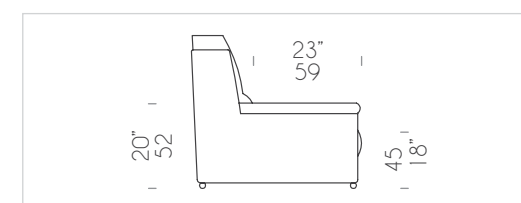

INFO GENERALI / INFO GÉNÉRALES / ALGEMENE INFORMATIE

Pag. 124

Cuscino di seduta in espanso 35M, con sagomatura AIRSOFF e rivestimento interno in ovatta acrilica. Schienale con rivestimento interno in ovatta acrilica. Meccanismo relax elettrico e manuale con pulsantiera in metallo cromato. Piede ovale in metallo cromato L170 x P40 x H20 mm.

Assise en mousse 35M, avec contour AIRSOFF et revêtement interne en ouate acrylique. Dos avec revêtement interne en ouate acrylique. Mécanisme Relax électrique et manuel avec bouton-poussoir en métal chromé. Pied ovale en métal chromé L170 x P40 x H20 mm.

Kussen zitting met 35M-vulling, met AIRSOFF-vorm en interne bekleding in acryl watten. Rugleuning met interne bekleding in acryl watten. Elektrisch en handmatig mechanisme Relax met toetsenbord in gechromieerd metaal. Ovale poot in gechromieerd metaal L170 x P40 x H20 mm.

CARATTERISTICHE / CARACTÉRISTIQUES / KENMERKEN

- **CUSCINO SEDUTA**
  Assise
  Kussen zitting
- **SCHIENALE**
  Dos
  Rugleuning
- **IMB. SCOCCA**
  Mousse Carcasse
  Vulling Onderstel
- **CUCITURA AD 1 AGO**
  Couture à 1 aiguille
  Stiksel met 1 naald

SCELTE OPZIONALI / CHOIX EN OPTION / OPTIONELE KEUZES

- **EFFETTO RIGIDO**
  Mousse ferme
  Hard effect
- **MEMORIA LENTA**
  Mousse à mémoire
  Langzaam geheugen
- **RECLINER RELAX**
  Recliner relax
  Relax recliner
- **BATTERIA**
  Batterie
  Batterij
- **PIEDINO WENGHÈ**
  Pied wenghé
  Poot in wengé

ELEMENTI COLLEZIONE / COLLECTION ÉLÉMENTS / ONDERDELEN COLLECTIE