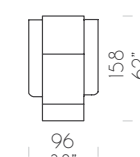

Kussen zitting met 35M-vulling, met AIRSOFF-vorm en interne bekleding in acryl watten. Rugleuning met interne bekleding in acryl watten. Elektrisch en handmatig mechanisme Relax met toetsenbord in gechromieerd metaal. Ovale poot in gechromieerd metaal L170 x P40 x H20 mm.

## ELEMENTI COLLEZIONE / COLLECTION ÉLÉMENTS / ONDERDELEN COLLECTIE

Vista laterale  
Vue latérale  
Zijaanzicht

Meccanismo aperto  
Mécanisme ouvert  
Geopend mechanisme

Pouf 80 x 80 x H45 cm  
Pouf 80 x 80 x H45 cm  
Poef 80 x 80 x H45 cm

Pouf 60 x 60 x H45 cm  
Pouf 60 x 60 x H45 cm  
Poef 60 x 60 x H45 cm

Poltrona con Relax  
Fauteuil avec Relax  
Fauteuil met Relax

Divano 2P con Relax sx  
Canapé 2P avec Relax gauche  
Zitbank 2P met Relax links