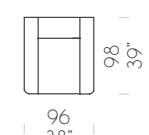

Kussen zitting met 35M-vulling, met AIRSOFF-vorm en interne bekleding in acryl watten. Rugleuning met interne bekleding in acryl watten. Elektrisch en handmatig mechanisme Relax met toetsenbord in gechromieerd metaal. Ovale poot in gechromieerd metaal L170 x P40 x H20 mm.

## ELEMENTI COLLEZIONE / COLLECTION ÉLÉMENTS / ONDERDELEN COLLECTIE

Vista laterale  
Vue latérale  
Zijaanzicht

Meccanismo aperto  
Mécanisme ouvert  
Geopend mechanisme

Pouf 80 x 80 x H45 cm  
Pouf 80 x 80 x H45 cm  
Poef 80 x 80 x H45 cm

Pouf 60 x 60 x H45 cm  
Pouf 60 x 60 x H45 cm  
Poef 60 x 60 x H45 cm

Poltrona con Relax  
Fauteuil avec Relax  
Fauteuil met Relax

Divano 2P con Relax sx  
Canapé 2P avec Relax gauche  
Zitbank 2P met Relax links

Divano 3P/2C con Relax sx  
Canapé 3P/2C avec Relax gauche  
Zitbank 3P/2K met Relax links

Divano 3P/3C con Relax sx  
Canapé 3P/3C avec Relax gauche  
Zitbank 3P/3K met Relax links

Divano 3P/3C con Relax dx-sx  
Canapé 3P/3C avec Relax droit-gauche  
Zitbank 3P/3K met Relax rechts-links