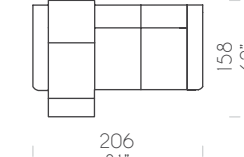

Kussen zitting met 35M-vulling, met AIRSOFF-vorm en interne bekleding in acryl watten. Rugleuning met interne bekleding in acryl watten. Elektrisch en handmatig mechanisme Relax met toetsenbord in gechromieerd metaal. Ovale poot in gechromieerd metaal L170 x P40 x H20 mm.

## ELEMENTI COLLEZIONE / COLLECTION ÉLÉMENTS / ONDERDELEN COLLECTIE

Vista laterale  
Vue latérale  
Zijaanzicht

Meccanismo aperto  
Mécanisme ouvert  
Geopend mechanisme

Pouf 80 x 80 x H45 cm  
Pouf 80 x 80 x H45 cm  
Poef 80 x 80 x H45 cm

Pouf 60 x 60 x H45 cm  
Pouf 60 x 60 x H45 cm  
Poef 60 x 60 x H45 cm

Poltrona con Relax  
Fauteuil avec Relax  
Fauteuil met Relax

Divano 2P con Relax sx  
Canapé 2P avec Relax gauche  
Zitbank 2P met Relax links

Divano 3P/2C con Relax sx  
Canapé 3P/2C avec Relax gauche  
Zitbank 3P/2K met Relax links

Divano 3P/3C con Relax sx  
Canapé 3P/3C avec Relax gauche  
Zitbank 3P/3K met Relax links

Divano 3P/3C con Relax dx-sx  
Canapé 3P/3C avec Relax droit-gauche  
Zitbank 3P/3K met Relax rechts-links