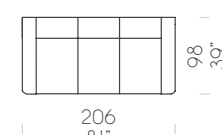

Divano 3P/3C
Canapé 3P/3C
Zitbank 3P/3K