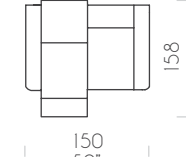

Kussen zitting met 35M-vulling, met AIRSOFF-vorm en interne bekleding in acryl watten. Rugleuning met interne bekleding in acryl watten. Elektrisch en handmatig mechanisme Relax met toetsenbord in gechromieerd metaal. Ovale poot in gechromieerd metaal L170 x P40 x H20 mm.

## ELEMENTI COLLEZIONE / COLLECTION ÉLÉMENTS / ONDERDELEN COLLECTIE

Vista laterale  
Vue latérale  
Zijaanzicht

Meccanismo aperto  
Mécanisme ouvert  
Geopend mechanisme

Pouf 80 x 80 x H45 cm  
Pouf 80 x 80 x H45 cm  
Poef 80 x 80 x H45 cm

Pouf 60 x 60 x H45 cm  
Pouf 60 x 60 x H45 cm  
Poef 60 x 60 x H45 cm

Poltrona con Relax  
Fauteuil avec Relax  
Fauteuil met Relax

Divano 2P con Relax sx  
Canapé 2P avec Relax gauche  
Zitbank 2P met Relax links

Divano 3P/2C con Relax sx  
Canapé 3P/2C avec Relax gauche  
Zitbank 3P/2K met Relax links

Divano 3P/3C con Relax sx  
Canapé 3P/3C avec Relax gauche  
Zitbank 3P/3K met Relax links

Divano 3P/3C con Relax dx-sx  
Canapé 3P/3C avec Relax droit-gauche  
Zitbank 3P/3K met Relax rechts-links