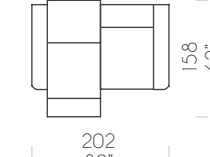

Kussen zitting met 35M-vulling, met AIRSOFF-vorm en interne bekleding in acryl watten. Rugleuning met interne bekleding in acryl watten. Elektrisch en handmatig mechanisme Relax met toetsenbord in gechromieerd metaal. Ovale poot in gechromieerd metaal L170 x P40 x H20 mm.

## ELEMENTI COLLEZIONE / COLLECTION ÉLÉMENTS / ONDERDELEN COLLECTIE

Vista laterale  
Vue latérale  
Zijaanzicht

Meccanismo aperto  
Mécanisme ouvert  
Geopend mechanisme

Pouf 80 x 80 x H45 cm  
Pouf 80 x 80 x H45 cm  
Poef 80 x 80 x H45 cm

Pouf 60 x 60 x H45 cm  
Pouf 60 x 60 x H45 cm  
Poef 60 x 60 x H45 cm

Poltrona con Relax  
Fauteuil avec Relax  
Fauteuil met Relax

Divano 2P con Relax sx  
Canapé 2P avec Relax gauche  
Zitbank 2P met Relax links

Divano 3P/2C con Relax sx  
Canapé 3P/2C avec Relax gauche  
Zitbank 3P/2K met Relax links

Divano 3P/3C con Relax sx  
Canapé 3P/3C avec Relax gauche  
Zitbank 3P/3K met Relax links

Divano 3P/3C con Relax dx-sx  
Canapé 3P/3C avec Relax droit-gauche  
Zitbank 3P/3K met Relax rechts-links