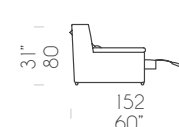

Meccanismo aperto
Mécanisme ouvert
Geopend mechanisme