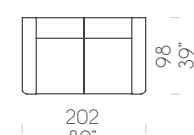

Divano 3P/2C
Canapé 3P/2C
Zitbank 3P/2K