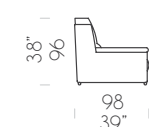

ELEMENTI COLLEZIONE / COLLECTION ÉLÉMENTS / ONDERDELEN COLLECTIE

Vista laterale
Vue latérale
Zijaanzicht