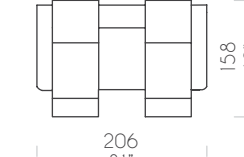

Kussen zitting met 35M-vulling, met AIRSOFF-vorm en interne bekleding in acryl watten. Rugleuning met interne bekleding in acryl watten. Elektrisch en handmatig mechanisme Relax met toetsenbord in gechromieerd metaal. Ovale poot in gechromieerd metaal L170 x P40 x H20 mm.

## ELEMENTI COLLEZIONE / COLLECTION ÉLÉMENTS / ONDERDELEN COLLECTIE

Vista laterale  
Vue latérale  
Zijaanzicht

Meccanismo aperto  
Mécanisme ouvert  
Geopend mechanisme

Pouf 80 x 80 x H45 cm  
Pouf 80 x 80 x H45 cm  
Poef 80 x 80 x H45 cm

Pouf 60 x 60 x H45 cm  
Pouf 60 x 60 x H45 cm  
Poef 60 x 60 x H45 cm

Poltrona con Relax  
Fauteuil avec Relax  
Fauteuil met Relax

Divano 2P con Relax sx  
Canapé 2P avec Relax gauche  
Zitbank 2P met Relax links

Divano 3P/2C con Relax sx  
Canapé 3P/2C avec Relax gauche  
Zitbank 3P/2K met Relax links

Divano 3P/3C con Relax sx  
Canapé 3P/3C avec Relax gauche  
Zitbank 3P/3K met Relax links

Divano 3P/3C con Relax dx-sx  
Canapé 3P/3C avec Relax droit-gauche  
Zitbank 3P/3K met Relax rechts-links