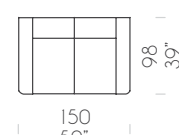

Divano 2P
Canapé 2P
Zitbank 2P