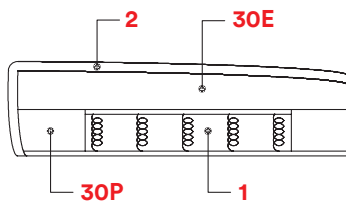

Privilege

[IT] — Cuscino di seduta doppia densità con molle¹, rivestito in ovatta acrilica². Cinghie elastiche da 80 mm di larghezza sotto le sedute. Schienale con rivestimento interno in ovatta acrilica. Piede wengé L 300 x P 120 x H 45 mm.

[FR] — Assise double densité avec ressorts¹, revêtu en ouate acrylique². Sangles élastiques de 80 mm de largeur sous les assises. Dos avec revêtement interne en ouate acrylique. Pied en wengé L 300 x P 120 x H 45 mm.

[NL] — Kussen zitting met vulling met dubbele dichtheid met veren¹, bekleding in acryl watten². 80 mm brede elastische riemen onder de zittingen. Rugleuning met interne bekleding in acryl watten. Poot in wengé L 300 x D 120 x H 45 mm.

[EN] — Double density seat cushion with springs¹, with acrylic wadding². 80 mm wide elastic belts under the seats. Backrest with acrylic wadding internal padding. Wenge foot L 300 x D 120 x H 45 mm.

CUSCINO SEDUTA
Assise
Kussen zitting
Seat cushion