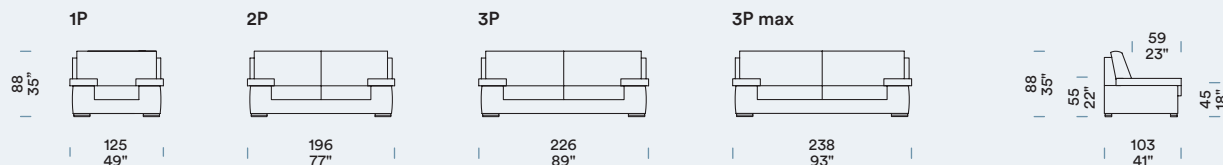

CARATTERISTICHE / CARACTÉRISTIQUES / KENMERKEN / CHARACTERISTICS

POLTRONA E DIVANO

Fauteuil et Canapé / Fauteuil en Zitbank / Armchair and Sofa