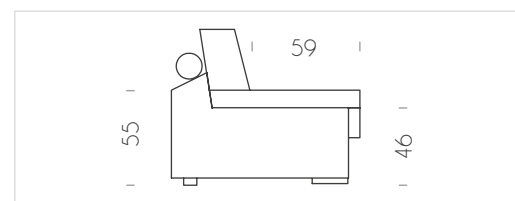

SCHIENALE
Backrest
Rückenlehne

CUSCINO BRACCIOLO
Armrest cushion
Kissen der Armlehne

SCELTE OPZIONALI / OPTIONALS / SONDERAUSSTATTUNG

EFFETTO RIGIDO
Rigid effect
Hartschaum

MEMORIA LENTA
Shape memory
Slow-Memory-Schaum