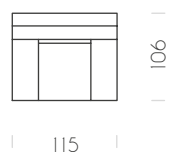

POGGIATESTA
Headrest
Kopfstütze

ELEMENTI COLLEZIONE / COLLECTION COMPONENTS/ ELEMENTE DER KOLLEKTION

Vista laterale
Side view
Seitenansicht

Vista frontale
Front view
Vorderansicht

Pouf 60 x 60 x H46 cm
Footstool 60 x 60 x H46 cm
Gepolst. Hocker 60 x 60 x H46 cm

Poltrona
Armchair
Sessel

Divano 2P
Sofa 2S
Sofa 2-Sitzer

Divano 2P max
Sofa 2S max
Sofa 2-Sitzer Maxi

Divano 3P
Sofa 3S
Sofa 3-Sitzer

90

Poltrona laterale sx
Side armchair, left
Seitenteil 1-Sitzer links

160

Laterale 2P sx
Side unit 2S, left
Seitenteil 2-Sitzer links

180

Laterale 2P max sx
Side unit 2S max, left
Seitenteil 2-Sitzer Maxi links

210

Laterale 3P sx
Side unit 3S, left
Seitenteil 3-Sitzer links

64

Poltrona centrale
Central armchair
Mittelteil 1-Sitzer