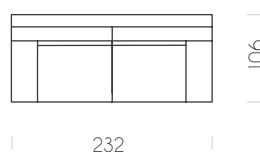

POGGIATESTA
Headrest
Kopfstütze

ELEMENTI COLLEZIONE / COLLECTION COMPONENTS/ ELEMENTE DER KOLLEKTION

Vista laterale
Side view
Seitenansicht

Vista frontale
Front view
Vorderansicht

Pouf 60 x 60 x H46 cm
Footstool 60 x 60 x H46 cm
Gepolst. Hocker 60 x 60 x H46 cm

Poltrona
Armchair
Sessel

Divano 2P
Sofa 2S
Sofa 2-Sitzer

Divano 2P max
Sofa 2S max
Sofa 2-Sitzer Maxi

Divano 3P
Sofa 3S
Sofa 3-Sitzer

90

Poltrona laterale sx
Side armchair, left
Seitenteil 1-Sitzer links

160

Laterale 2P sx
Side unit 2S, left
Seitenteil 2-Sitzer links

180

Laterale 2P max sx
Side unit 2S max, left
Seitenteil 2-Sitzer Maxi links

210

Laterale 3P sx
Side unit 3S, left
Seitenteil 3-Sitzer links

64

Poltrona centrale
Central armchair
Mittelteil 1-Sitzer