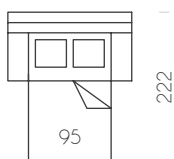

Laterale 2P sx
Side unit 2S, left
Seitenteil 2-Sitzer links

180

Laterale 2P max sx
Side unit 2S max, left
Seitenteil 2-Sitzer Maxi links

210

Laterale 3P sx
Side unit 3S, left
Seitenteil 3-Sitzer links

64

Poltrona centrale
Central armchair
Mittelteil 1-Sitzer

131

Centrale 2P
Central unit 2S
Mittelteil 2-Sitzer

151

Centrale 2P max
Central unit 2S max
Mittelteil 2-Sitzer Maxi

181

Centrale 3P
Central unit 3S
Mittelteil 3-Sitzer

90

Ch. Longue dx
Ch. Longue right
Ch. Longue rechts

100

Ch. Longue max dx
Ch. Longue max, right
Ch. Longue Maxi rechts

118

Angolo
Corner
Eckteil

182

Divano 2P letto
Sofa bed 2S
Schlafsofa 2-Sitzer

202

Divano 2P max letto
Sofa bed 2S max
Schlafsofa 2-Sitzer Maxi