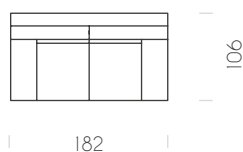

POGGIATESTA
Headrest
Kopfstütze

ELEMENTI COLLEZIONE / COLLECTION COMPONENTS/ ELEMENTE DER KOLLEKTION

Vista laterale
Side view
Seitenansicht

Vista frontale
Front view
Vorderansicht

Pouf 60 x 60 x H46 cm
Footstool 60 x 60 x H46 cm
Gepolst. Hocker 60 x 60 x H46 cm

Poltrona
Armchair
Sessel

Divano 2P
Sofa 2S
Sofa 2-Sitzer

Divano 2P max
Sofa 2S max
Sofa 2-Sitzer Maxi

Divano 3P
Sofa 3S
Sofa 3-Sitzer

90

Poltrona laterale sx
Side armchair, left
Seitenteil 1-Sitzer links

160

Laterale 2P sx
Side unit 2S, left
Seitenteil 2-Sitzer links

180

Laterale 2P max sx
Side unit 2S max, left
Seitenteil 2-Sitzer Maxi links

210

Laterale 3P sx
Side unit 3S, left
Seitenteil 3-Sitzer links

64

Poltrona centrale
Central armchair
Mittelteil 1-Sitzer