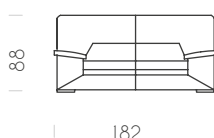

Seat cushion in foam, D. 30, with acrylic wadding. Backrest with acrylic wadding internal padding. Option of transforming it into a bed with the electro-welded metal bedstead and rubber mattress, H12 cm. Chromed foot L215 x D110 x H25 mm.

Sitzkissen aus Schaumstoff D. 30 mit Innenauskleidung aus Acrylwatte. Rückenlehne mit Innenauskleidung aus Acrylwatte. Bettleoption mit elektrogeschweißtem Lattenrost und Matratze aus Gummi H12 cm. Verchromter Fuß B215 x T110 x H25 mm.

SCHIENALE
Backrest
Rückenlehne

CUSCINO BRACCIOLO
Armrest cushion
Kissen der Armlehne

SCELTE OPZIONALI / OPTIONALS / SONDERAUSSTATTUNG

EFFETTO RIGIDO
Rigid effect
Hartschaum

MEMORIA LENTA
Shape memory
Slow-Memory-Schaum

POGGIATESTA
Headrest
Kopfstütze

ELEMENTI COLLEZIONE / COLLECTION COMPONENTS/ ELEMENTE DER KOLLEKTION

Vista laterale
Side view
Seitenansicht

Vista frontale
Front view
Vorderansicht

Pouf 60 x 60 x H46 cm
Footstool 60 x 60 x H46 cm
Gepolst. Hocker 60 x 60 x H46 cm