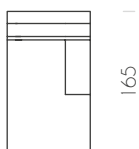

Laterale 2P sx
Side unit 2S, left
Seitenteil 2-Sitzer links

180

Laterale 2P max sx
Side unit 2S max, left
Seitenteil 2-Sitzer Maxi links

210

Laterale 3P sx
Side unit 3S, left
Seitenteil 3-Sitzer links

64

Poltrona centrale
Central armchair
Mittelteil 1-Sitzer

131

Centrale 2P
Central unit 2S
Mittelteil 2-Sitzer

151

Centrale 2P max
Central unit 2S max
Mittelteil 2-Sitzer Maxi

181

Centrale 3P
Central unit 3S
Mittelteil 3-Sitzer

90

Ch. Longue dx
Ch. Longue right
Ch. Longue rechts

100

Ch. Longue max dx
Ch. Longue max, right
Ch. Longue Maxi rechts

118

Angolo
Corner
Eckteil

182

Divano 2P letto
Sofa bed 2S
Schlafsofa 2-Sitzer

202

Divano 2P max letto
Sofa bed 2S max
Schlafsofa 2-Sitzer Maxi