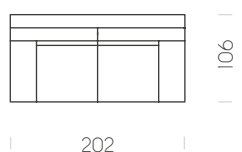

POGGIATESTA
Headrest
Kopfstütze

ELEMENTI COLLEZIONE / COLLECTION COMPONENTS/ ELEMENTE DER KOLLEKTION

Vista laterale
Side view
Seitenansicht

Vista frontale
Front view
Vorderansicht

Pouf 60 x 60 x H46 cm
Footstool 60 x 60 x H46 cm
Gepolst. Hocker 60 x 60 x H46 cm

Poltrona
Armchair
Sessel

Divano 2P
Sofa 2S
Sofa 2-Sitzer

Divano 2P max
Sofa 2S max
Sofa 2-Sitzer Maxi

Divano 3P
Sofa 3S
Sofa 3-Sitzer

90

Poltrona laterale sx
Side armchair, left
Seitenteil 1-Sitzer links

160

Laterale 2P sx
Side unit 2S, left
Seitenteil 2-Sitzer links

180

Laterale 2P max sx
Side unit 2S max, left
Seitenteil 2-Sitzer Maxi links

210

Laterale 3P sx
Side unit 3S, left
Seitenteil 3-Sitzer links

64

Poltrona centrale
Central armchair
Mittelteil 1-Sitzer