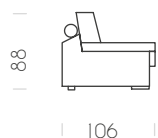

Seat cushion in foam, D. 30, with acrylic wadding. Backrest with acrylic wadding internal padding. Option of transforming it into a bed with the electro-welded metal bedstead and rubber mattress, H12 cm. Chromed foot L215 x D110 x H25 mm.

SCHIENALE
Backrest
Rückenlehne

CUSCINO BRACCIOLO
Armrest cushion
Kissen der Armlehne

SCELTE OPZIONALI / OPTIONALS / SONDERAUSSTATTUNG

EFFETTO RIGIDO
Rigid effect
Hartschaum

MEMORIA LENTA
Shape memory
Slow-Memory-Schaum

POGGIATESTA
Headrest
Kopfstütze

ELEMENTI COLLEZIONE / COLLECTION COMPONENTS/ ELEMENTE DER KOLLEKTION

Vista laterale
Side view
Seitenansicht

Vista frontale
Front view
Vorderansicht

Pouf 60 x 60 x H46 cm
Footstool 60 x 60 x H46 cm
Gepolst. Hocker 60 x 60 x H46 cm

Poltrona
Armchair
Sessel

Divano 2P
Sofa 2S
Sofa 2-Sitzer

Divano 2P max
Sofa 2S max
Sofa 2-Sitzer Maxi

Divano 3P
Sofa 3S
Sofa 3-Sitzer

90

Poltrona laterale sx
Side armchair, left
Seitenteil 1-Sitzer links

160